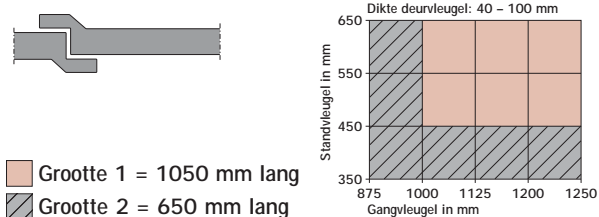

DORMA SR 392

Inbouwvarianten voor DORMA SR 392

Meenemer DORMA MK 396

63 = bij gelijke deurvlügelbreedte
Voor verschillende deurvlügelbreedtes zie maat X
in montagehandleiding

**Groottebepaling DORMA sluitvolgorderegelaar SR 392
bij verschillende deurvlügelbreedtes.**