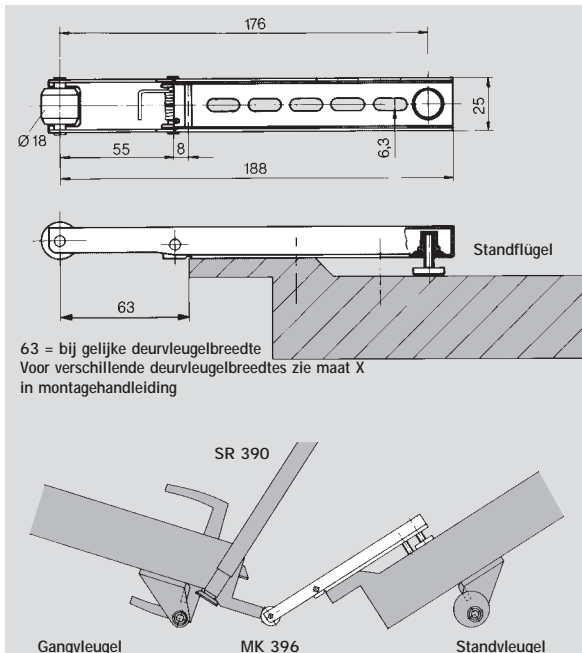

Meenemer DORMA MK 396

63 = bij gelijke deurvlügelbreedte
Voor verschillende deurvlügelbreedtes zie maat X
in montagehandleiding