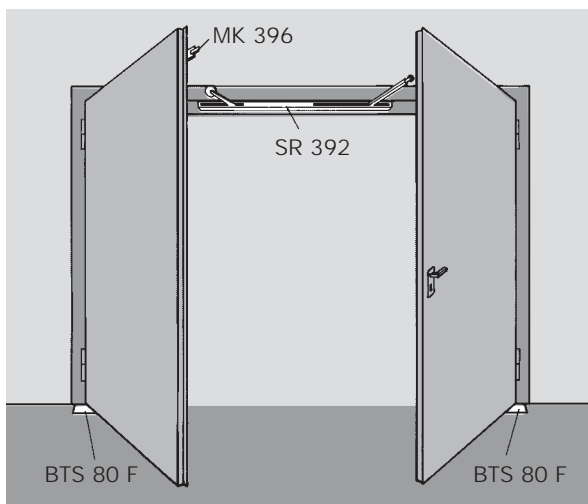

Montagevoorbeeld voor sluitvolgorderegelbaar DORMA SR 392

in combinatie met vloerveren DORMA BTS 80 F en meenemer DORMA MK 396.

Ook in combinatie met DORMA deurdrangers (TS 83, TS 73 V) mogelijk.

Inbouwvarianten en groottebepaling zie pagina 4.

Uitvoeringen

- ☐ Grootte 1 verzinkt, Lengte 1050 mm (Deurvleugelbreedte > 800 mm)
- ☐ Grootte 2 verzinkt, Lengte 650 mm (Deurvleugelbreedte < 800 mm)

DORMA SR 392