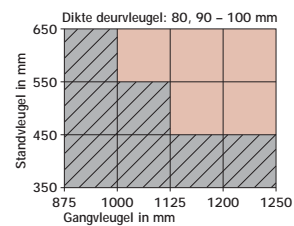

DORMA GmbH + Co. KG
Division Door Control
www.dorma.com

Central Europe
DORMA GmbH + Co. KG
Breckerfelder Str. 42-48
D-58256 Ennepetal
Phone: +49 23 33/7 93-0
Fax: +49 23 33/7 93-4 95

Australia
DORMA Door Controls Pty. Ltd.
52 Abbott Road
Hallam/Victoria 3803
Australia
Phone: +61 3/97 96 35 55
Fax: +61 3/97 96 39 55

Emerging Markets
DORMA GmbH + Co. KG
Breckerfelder Str. 42-48
D-58256 Ennepetal
Phone: +49 23 33/7 93-0
Fax: +49 23 33/7 93-4 95

Far East
DORMA Door Controls Pte. Ltd.
No. 2 Jalan Terusan, Jurong
Singapore 619285
Phone: +65 62 68/76 33
Fax: +65 62 65/79 14

France
DORMA France S.A.S
Europarc
42/44, rue Eugène Dupuis
F-94046 Creteil Cedex
Phone: +33 1/41 94 24 00
Fax: +33 1/41 94 24 01

Gulf
DORMA Gulf Door Controls FZE
Jebel Ali Free Zone,
Roundabout 8,
Unit VC 02
Dubai, United Arab Emirates
Phone: +971 48/83 90 14
Fax: +971 48/83 90 15

North America
DORMA Architectural Hardware
DORMA Drive, Drawer AC
Reamstown, PA 17567
Phone: +1-800-523-8483
Fax: +1-800-274-9724

Scanbalt
DORMA Danmark A/S
Sindalvej 6 - 8
DK-2610 Rødovre
Phone: +45 44/54 30 00
Fax: +45 44/94 95 04

South Africa
DORMA Door Controls (Pty.) Ltd.
Kings Court
4A Mineral Crescent
ZA-2000 Crown/Gauteng
Johannesburg
Phone: +27 11/8 30 02 80
Fax: +27 11/8 30 02 91

South America
DORMA Sistemas de Controles
para Portas Ltda.
Av. Piracema, 1400
Centro Empresarial Tambore
CEP 06400 Barueri/
São Paulo, Brasil
Phone: +55 11/41 91 32 44
Fax: +55 11/41 91 21 93

South-East Europe
DORMA AUSTRIA GmbH
Pebering Strass 22
A-5301 Eugendorf
Phone: +43 62 25/2 84 88
Fax: +43 62 25/2 84 91

South Europe
DORMA Italiana S.r.l.
Via. A. Canova 44/46
I-20035 Lissone (MI)
Phone: +39 039/24 40 31
Fax: +39 039/24 40 33 10
DORMA Ibérica, S.A.
Camino San Martín de la Vega, 4
E-28500 Arganda del Rey
(Madrid)
Phone: +34 91/8 75 78 50
Fax: +34 91/8 75 78 81

UK/Ireland
DORMA UK Ltd.
Door Controls Division
Wilbury Way
GB-Hitchin
Hertfordshire SG4 0AB
Phone: +44 14 62/47 76 00
Fax: +44 14 62/47 76 01