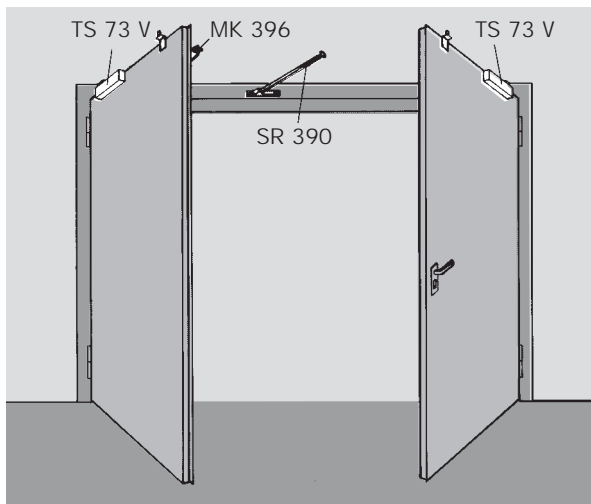

Montagevoorbeeld voor sluitvolgorderegelbaar DORMA SR 390

in combinatie met DORMA deurdranger (TS 83, TS 73 V) en meenemer DORMA MK 396.

Ook in combinatie met DORMA vloerveer BTS 80 F mogelijk.

Uitvoeringen

- ☐ verzinkt voor staaldeuren
- ☐ verzinkt en zilverkleurig gelakt voor houtdeuren

DORMA SR 390