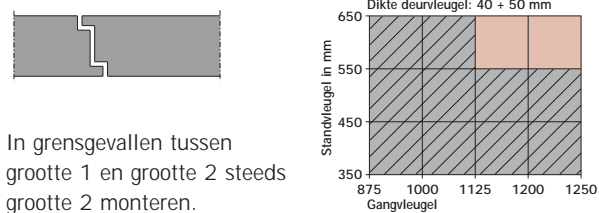

DORMA SR 392

Inbouwvarianten voor DORMA SR 392

Meenemer DORMA MK 396

63 = bij gelijke deurvlügelbreedte
Voor verschillende deurvlügelbreedtes zie maat X
in montagehandleiding

**Groottebepaling DORMA sluitvolgorderegelaar SR 392
bij verschillende deurvlügelbreedtes.**