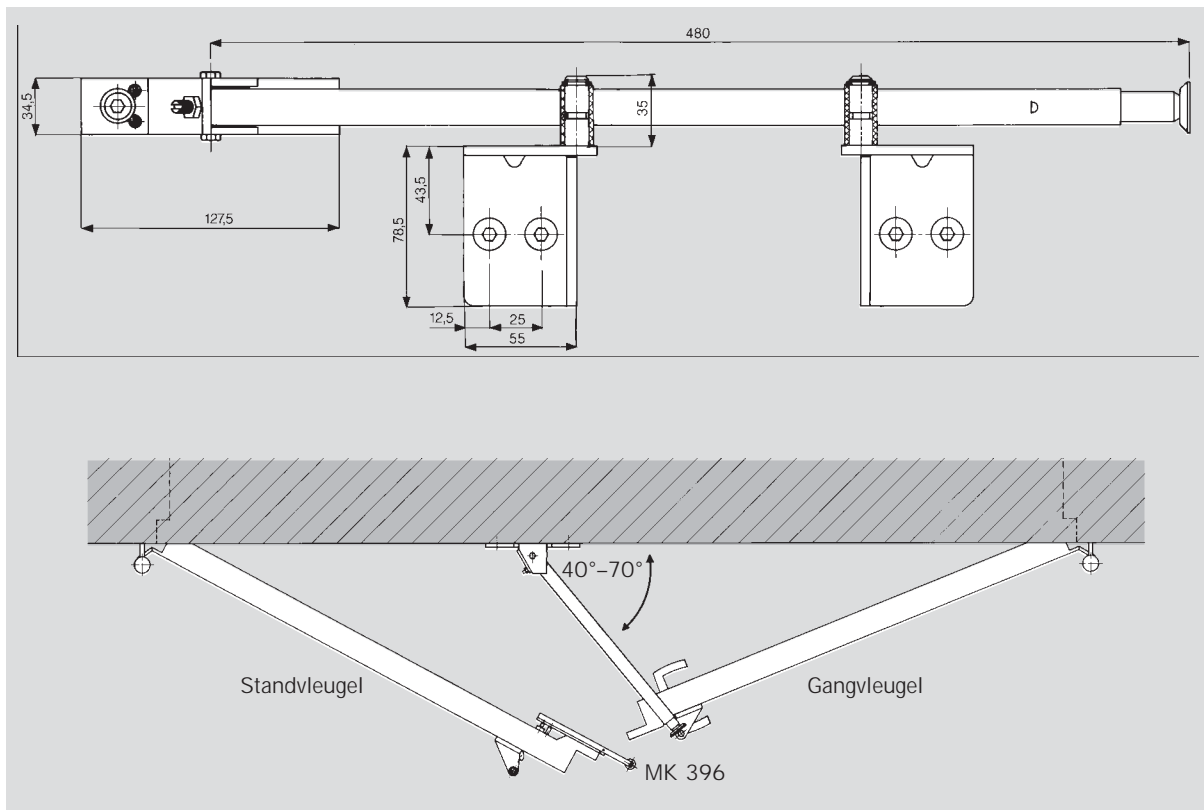

Sluitvolgorderegelbaar

DORMA SR

Sluitvolgorderegelbaar DORMA SR 390, opbouw

De DORMA SR 390 is een zuiver mechanische sluitvolgorderegelbaar voor 2-vleugelige brand- en rookwerende deuren. Gecertificeerd naar ISO 9001.

Het wordt op het deurkozijn gemonteerd en is geschikt voor links en rechtse deuren.

De DORMA SR 390 waarborgt de juiste volgorde van sluiten van de beide deurvleugels.

F Geschiktheidsattest

De DORMA SR 390 is door MPA NRW, Dortmund, getest volgens EN 1158 en geschikt bevonden.