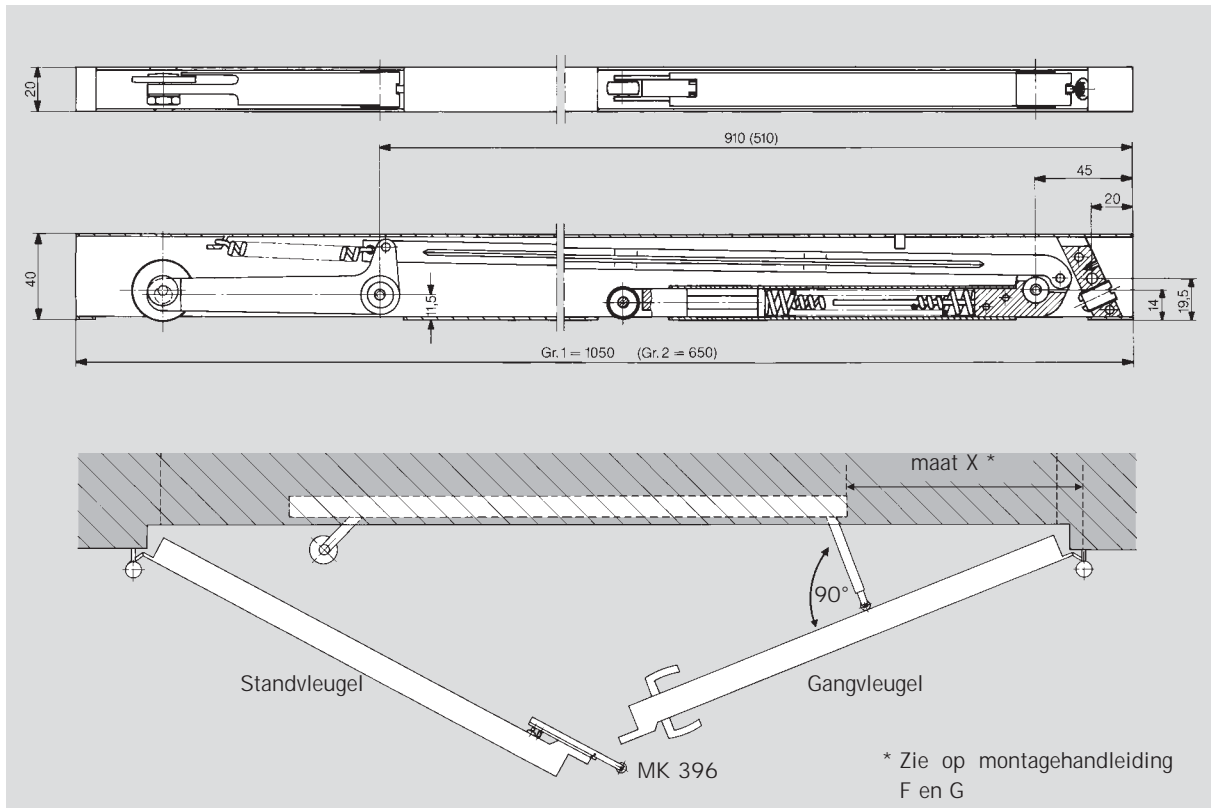

Sluitvolgorderegelbaar DORMA SR 392, inbouw

De DORMA SR 392 is een sluitvolgorderegelbaar voor 2-vleugelige brand- en rookwerende deuren.

Het wordt in of onder het deurkozijn gemonteerd en is geschikt voor links en rechtse deuren.

De DORMA SR 392 waarborgt de juiste volgorde van sluiten van beide deurvleugels.

Gecertificeerd naar ISO 9001.

F Geschiktheidsattest

De DORMA SR 392 is door MPA NRW, Dortmund, getest volgens EN 1158 en geschikt bevonden.

De DORMA SR 392 is door DIBt, Berlin, getest in combinatie met brand- en rookwerende deuren en goedgekeurd.

Bestekomschrijving

Inbouw sluitvolgorderegelbaar links en rechts bruikbaar, met geïntegreerde veerbuffer.