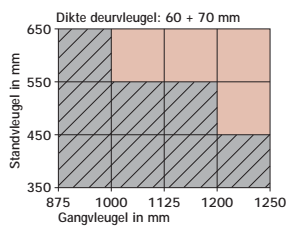

DORMA GmbH + Co. KG
Division Door Control
www.dorma.com

Central Europe
DORMA GmbH + Co. KG
Breckerfelder Str. 42-48
D-58256 Ennepetal
Phone: +49 23 33/7 93-0
Fax: +49 23 33/7 93-4 95

Australia
DORMA Door Controls Pty. Ltd.
52 Abbott Road
Hallam/Victoria 3803
Australia
Phone: +61 3/97 96 35 55
Fax: +61 3/97 96 39 55

Emerging Markets
DORMA GmbH + Co. KG
Breckerfelder Str. 42-48
D-58256 Ennepetal
Phone: +49 23 33/7 93-0
Fax: +49 23 33/7 93-4 95

Far East
DORMA Door Controls Pte. Ltd.
No. 2 Jalan Terusan, Jurong
Singapore 619285
Phone: +65 62 68/76 33
Fax: +65 62 65/79 14

France
DORMA France S.A.S
Europarc
42/44, rue Eugène Dupuis
F-94046 Creteil Cedex
Phone: +33 1/41 94 24 00
Fax: +33 1/41 94 24 01

Gulf
DORMA Gulf Door Controls FZE
Jebel Ali Free Zone,
Roundabout 8,
Unit VC 02
Dubai, United Arab Emirates
Phone: +971 48/83 90 14
Fax: +971 48/83 90 15

North America
DORMA Architectural Hardware
DORMA Drive, Drawer AC
Reamstown, PA 17567
Phone: +1-800-523-8483
Fax: +1-800-274-9724

Scanbalt
DORMA Danmark A/S
Sindalvej 6 - 8
DK-2610 Rødovre
Phone: +45 44/54 30 00
Fax: +45 44/94 95 04

South Africa
DORMA Door Controls (Pty.) Ltd.
Kings Court
4A Mineral Crescent
ZA-2000 Crown/Gauteng
Johannesburg
Phone: +27 11/8 30 02 80
Fax: +27 11/8 30 02 91

South America
DORMA Sistemas de Controles
para Portas Ltda.
Av. Piracema, 1400
Centro Empresarial Tambore
CEP 06400 Barueri/
São Paulo, Brasil
Phone: +55 11/41 91 32 44
Fax: +55 11/41 91 21 93

South-East Europe
DORMA AUSTRIA GmbH
Pebering Strass 22
A-5301 Eugendorf
Phone: +43 62 25/2 84 88
Fax: +43 62 25/2 84 91

South Europe
DORMA Italiana S.r.l.
Via. A. Canova 44/46
I-20035 Lissone (MI)
Phone: +39 039/24 40 31
Fax: +39 039/24 40 33 10
DORMA Ibérica, S.A.
Camino San Martín de la Vega, 4
E-28500 Arganda del Rey
(Madrid)
Phone: +34 91/8 75 78 50
Fax: +34 91/8 75 78 81

UK/Ireland
DORMA UK Ltd.
Door Controls Division
Wilbury Way
GB-Hitchin
Hertfordshire SG4 0AB
Phone: +44 14 62/47 76 00
Fax: +44 14 62/47 76 01