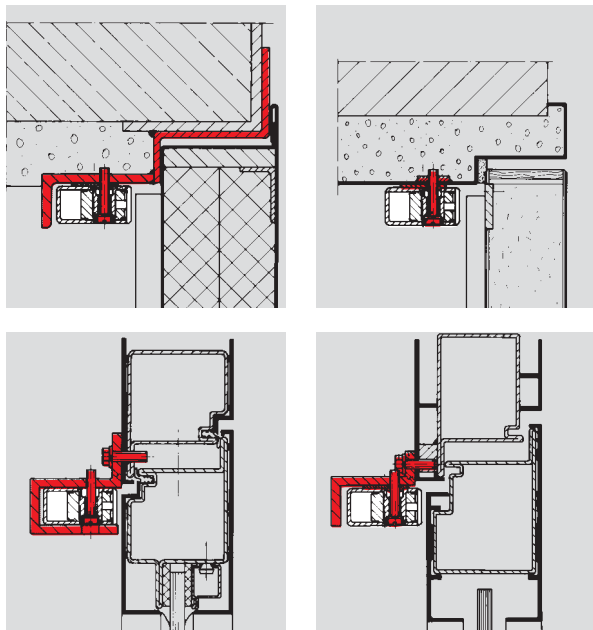

Inbouwvarianten voor DORMA SR 392