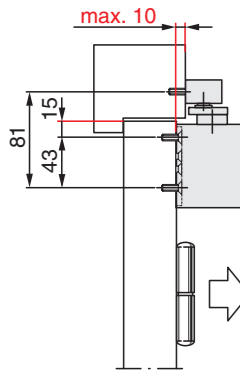

Las plantillas de montaje de papel pueden variar su tamaño por causa de la humedad. Las dimensiones reales son las indicadas en la misma.

M 5

M 5

M 5

M 5

M 5

## TS 99 FL

M 5

Ø 4,2

Ø 2,5

Lochgruppe gemäß Beiblatt 1 zur DIN EN 1154

# TS 99 FL

Lochgruppe gemäß Beiblatt 1 zur DIN EN 1154

**!**  
 Papierschablonen können sich durch Luftfeuchtigkeit verändern. Verbindlich sind daher nur die Maßangaben.  
**M 5** Paper templates might distort due to air moisture. Only the indicated measurements are therefore obligatory.  
 Les gabarits en papier peuvent avoir des dimensions modifiées par l'humidité de l'air. Seules les côtes mentionnées doivent être respectées.  
 Dime di carta possono alterarsi per colpa dell'umidità dell'aria. Perciò sono impegnative le dimensioni notate.  
 Montagemallen av papper kan förändras i storlek av luftfuktiget. Endast de angivna måttuppgifterna är därför helt tillförlitliga.  
**M 5** Papir skabelonen kan forandre sig p.g.a. luftfugtighed. Derfor er kun de angivne mål bindende.  
 Kosteuden johdosta voivat paperisen asennuskaavion mitat muuttua. Sitovia ovat siksi ainoastaan annetut mitat.  
 Papirmaler kan forandre seg p.g.a. luftfuktighet. Det er derfor bare de angitte mål som er forbindtlige.  
 Las plantillas de montaje de papel pueden variar su tamaño por causa de la humedad. Las dimensiones reales son las indicadas en la misma.