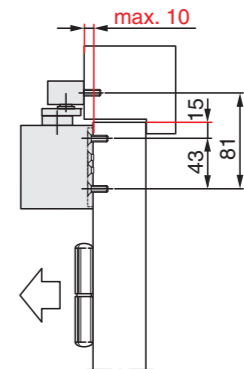

Las plantillas de montaje de papel pueden variar su tamaño por causa de la humedad. Las dimensiones reales son las indicadas en la misma.

M 5

M 5

M 5

M 5

M 5

## TS 99 FL

M 5

Ø 4,2

Ø 2,5

Lochgruppe gemäß Beiblatt 1 zur DIN EN 1154