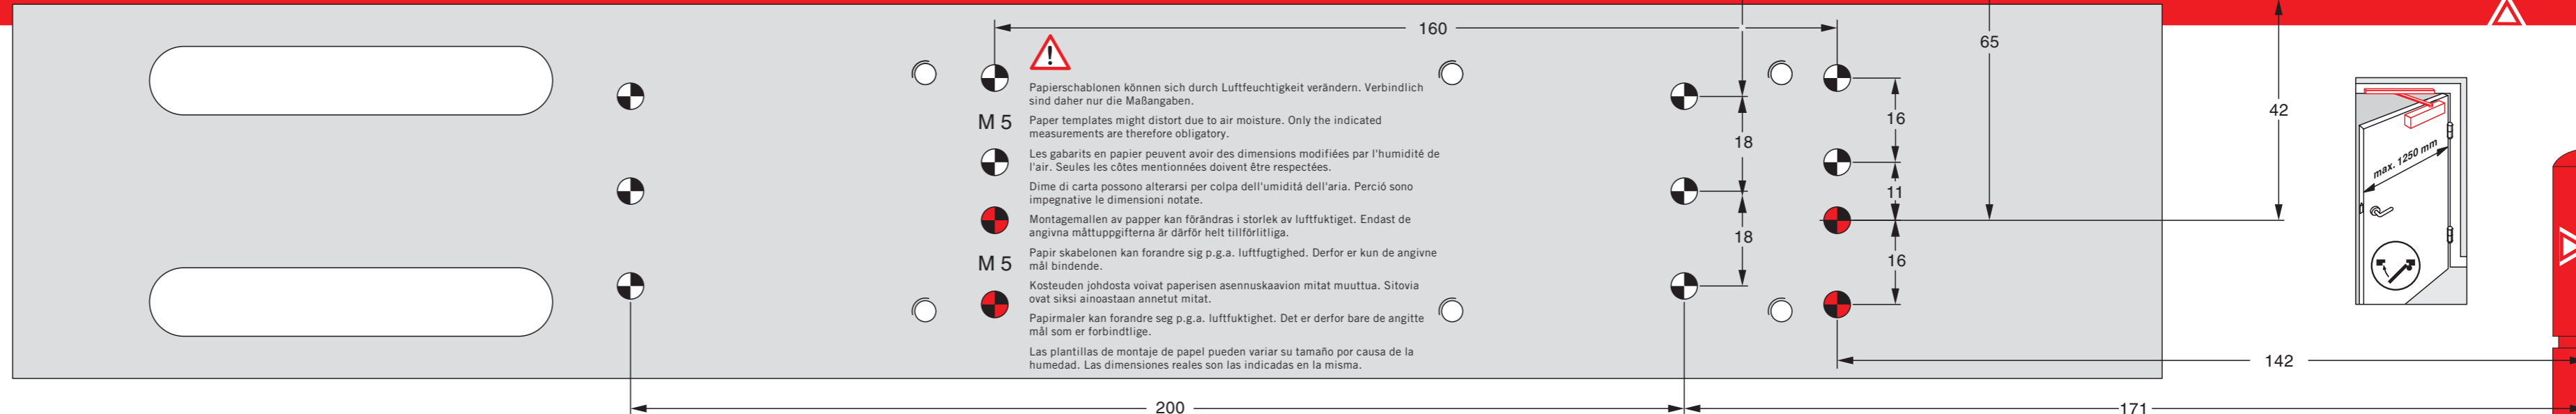

Lochgruppe gemäß Beiblatt 1 zur DIN EN 1154