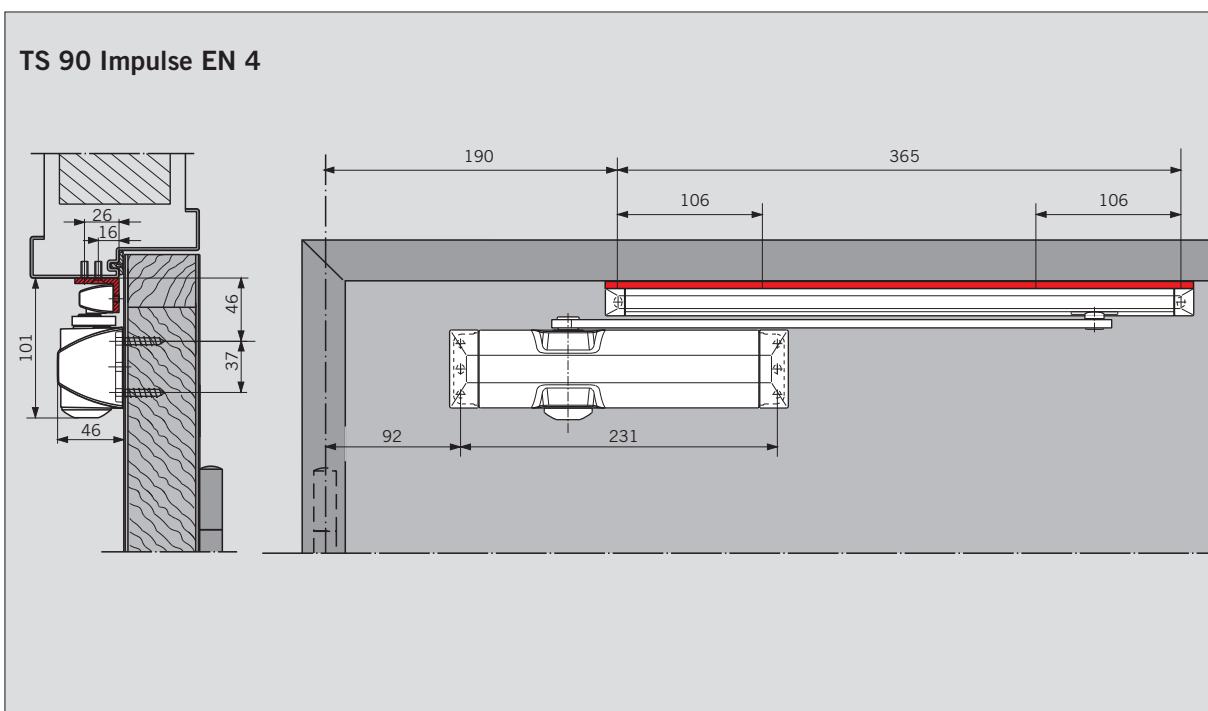

TS 90 IMPULSE EN 3/4

Sturzfutterwinkel / Angle bracket

WN 057263 45532, 10/19

Änderungen vorbehalten
Subject to change without notice