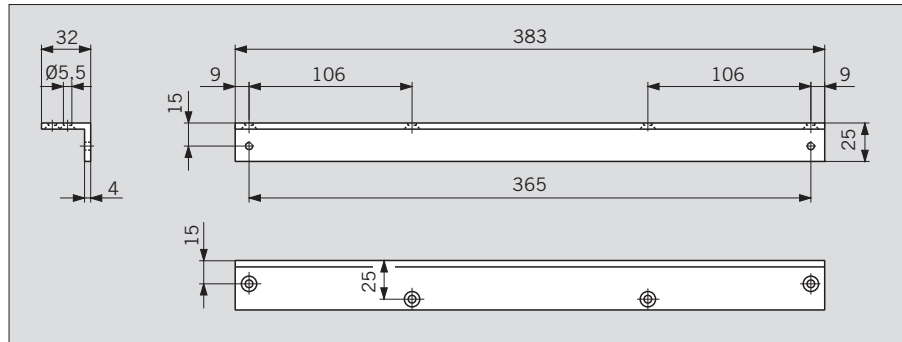

TS 90 IMPULSE EN 3/4

Sturzfutterwinkel / Angle bracket

WN 057263 45532, 10/19

Änderungen vorbehalten
Subject to change without notice