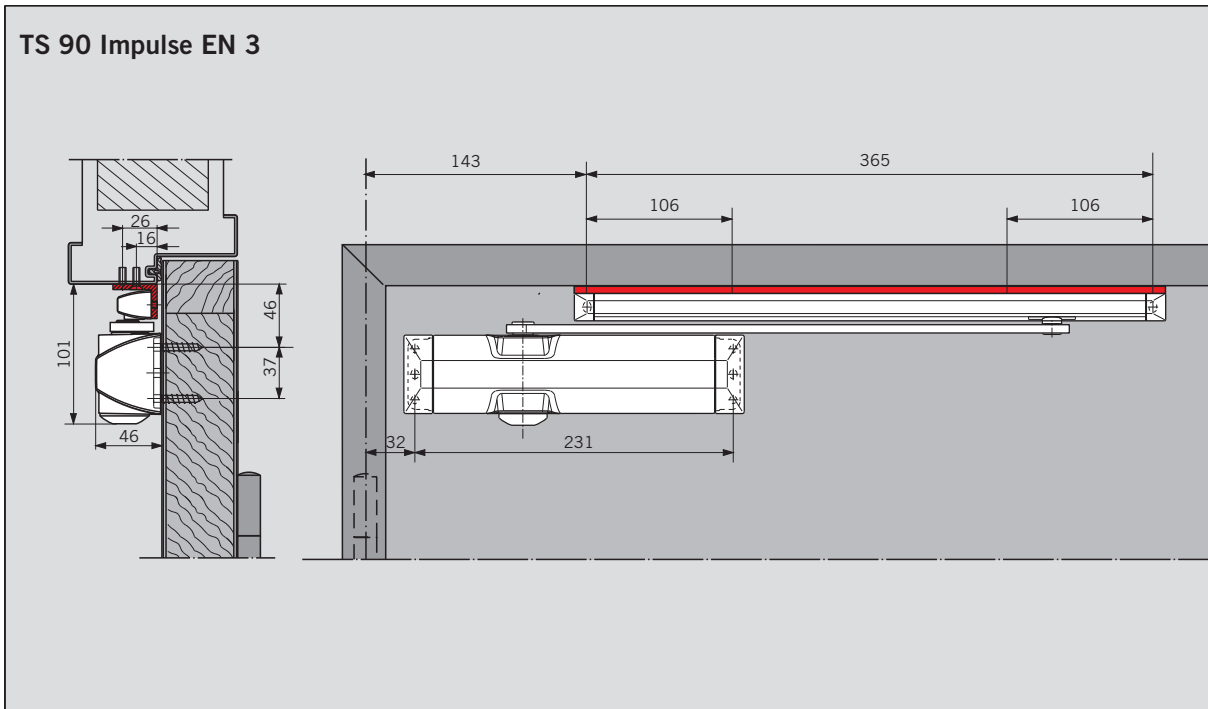

TS 90 IMPULSE EN 3/4

Sturzfutterwinkel / Angle bracket

WN 057263 45532, 10/19

Änderungen vorbehalten
Subject to change without notice