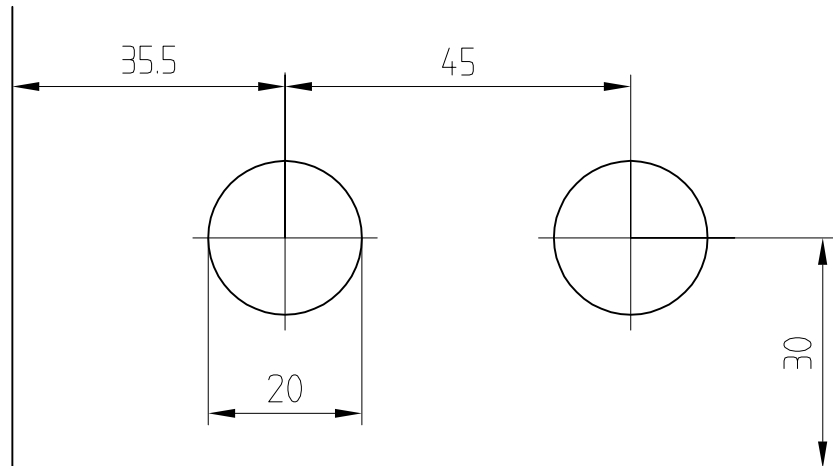

Untere Eckbeschläge Art. Nr. 02.100 - 02.109
Art. Nr. 02.160 - 02.163

Obere Eckbeschläge Art. Nr. 02.110 - 02.119
Art. Nr. 02.164 - 02.167
Art. Nr. 02.170 - 02.171