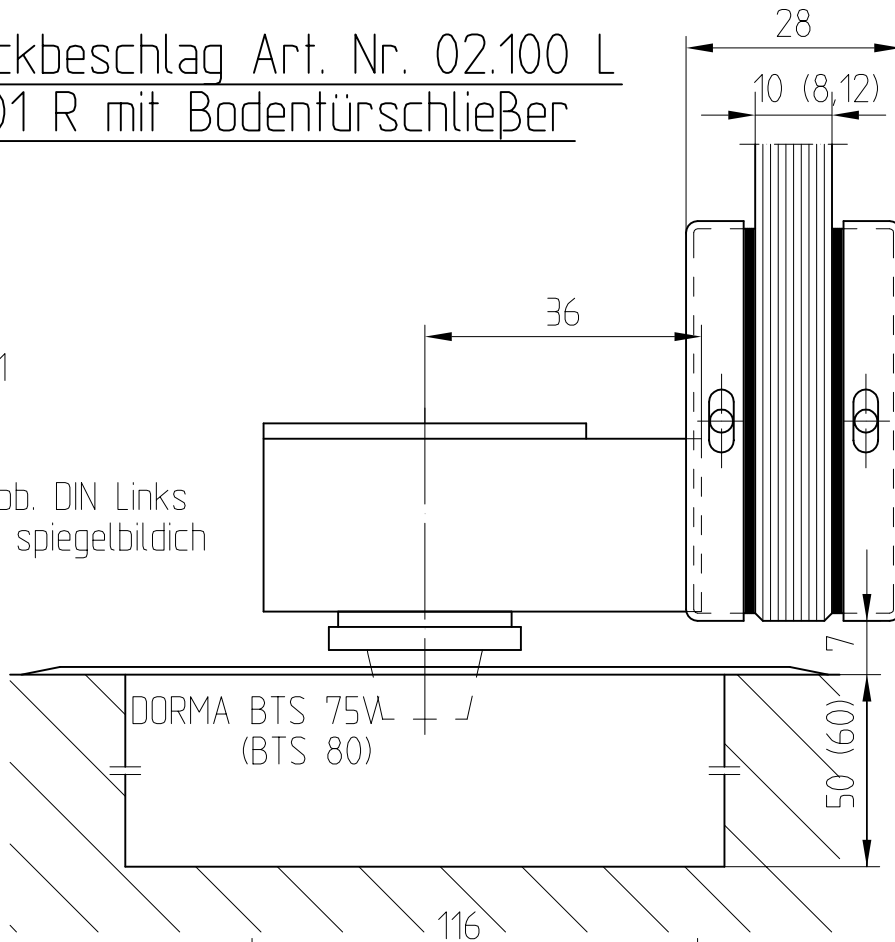

Unterer Eckbeschlag Art. Nr. 02.100 L
oder 02.101 R mit Bodentürschließer

M1:1

gezeigte Abb. DIN Links
DIN Rechts spiegelbildlich

M1:2

Untere Eckbeschläge Art. Nr. 02.100 - 02.109
Art. Nr. 02.160 - 02.163

Obere Eckbeschläge Art. Nr. 02.110 - 02.119
Art. Nr. 02.164 - 02.167
Art. Nr. 02.170 - 02.171

Oberlichtbeschläge Art Nr. 02.120 - 02.123
Art Nr. 02.168 - 02.169