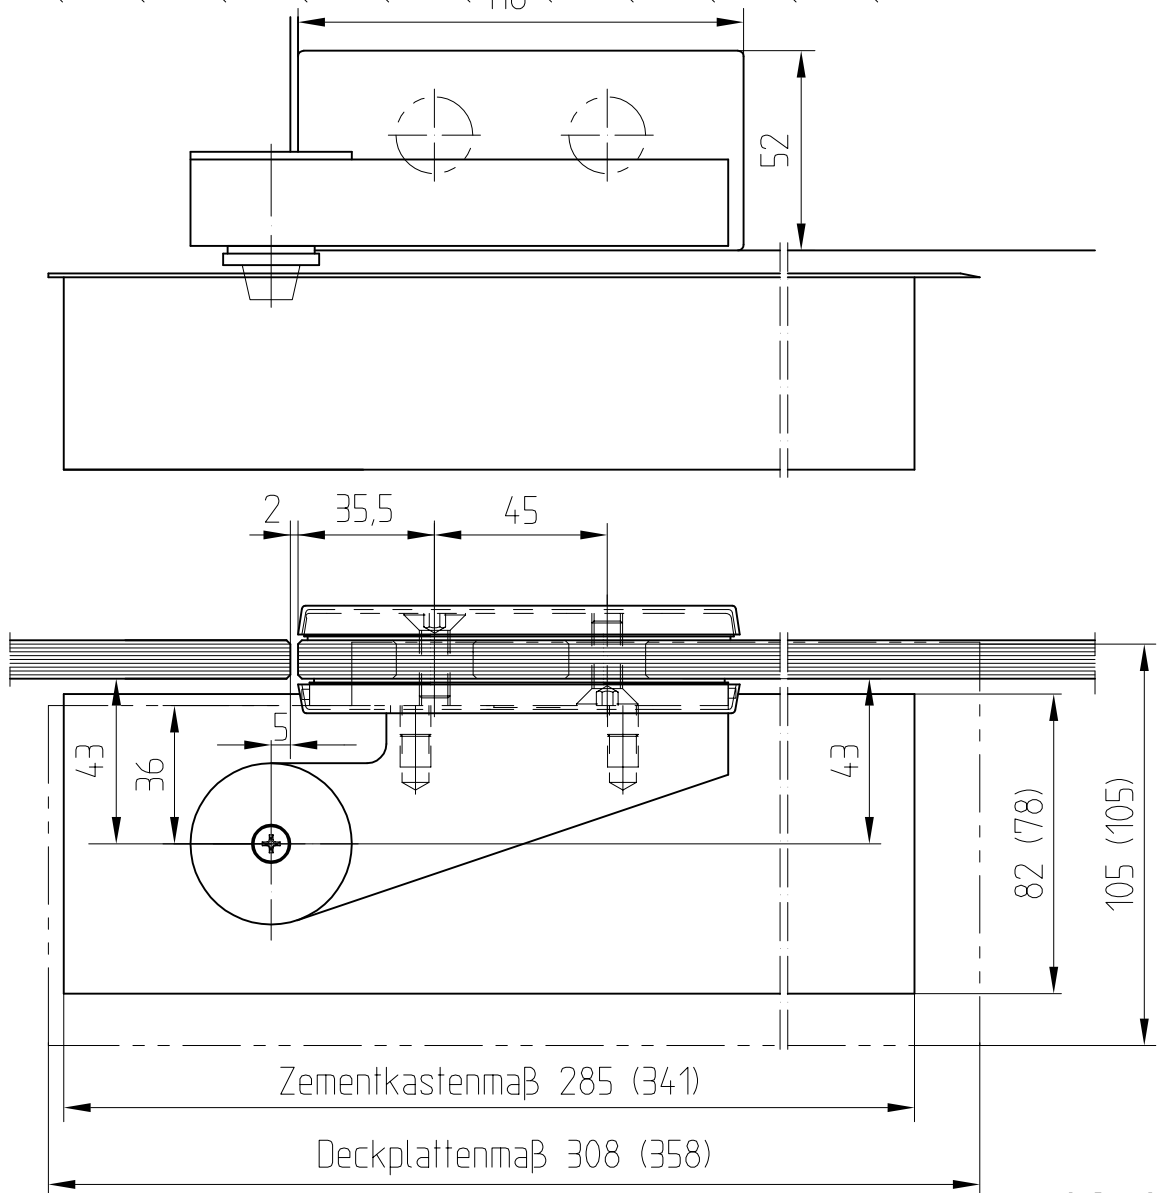

Unterer Eckbeschlag Art. Nr. 02.100 L
oder 02.101 R mit Bodentürschließer

M1:1

gezeigte Abb. DIN Links
DIN Rechts spiegelbildlich

M1:2

Untere Eckbeschläge Art. Nr. 02.100 - 02.109
Art. Nr. 02.160 - 02.163

Obere Eckbeschläge Art. Nr. 02.110 - 02.119
Art. Nr. 02.164 - 02.167
Art. Nr. 02.170 - 02.171

Oberlichtbeschläge Art Nr. 02.120 - 02.123
Art Nr. 02.168 - 02.169