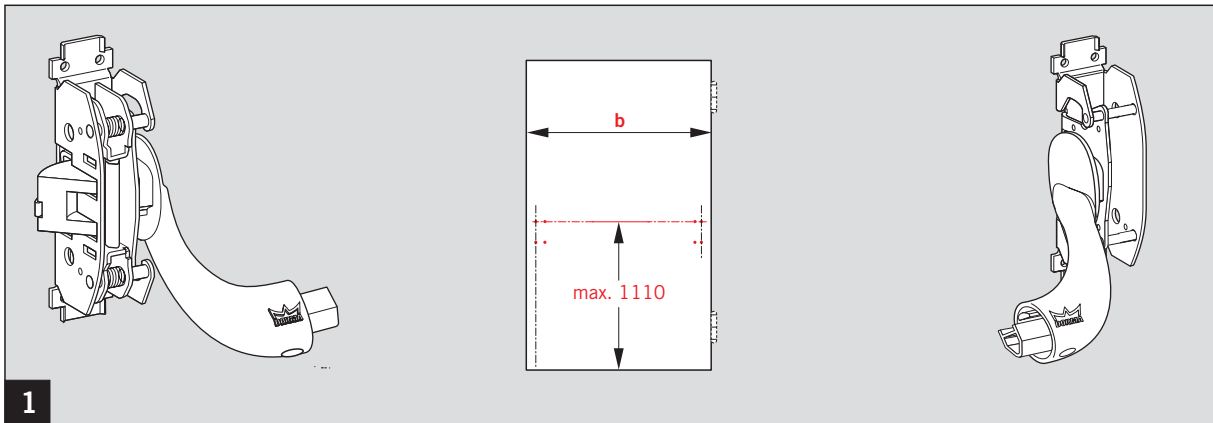

WN 057326 45532
04/08

CE	DORMA GmbH + Co. KG		08	
	Breckerfelder Straße 42-48 58 256 Ennepetal/Germany			
	1121 - CPD-AA0038	3 7 6 1 1 4 2 2 - A	3 7 6 1 1 4 2 2 - A	
	EN 1125:1997+A1:2001	3 7 6 0 1 4 2 2 - A	3 7 6 0 1 4 2 2 - A	
Dangerous substances: None				