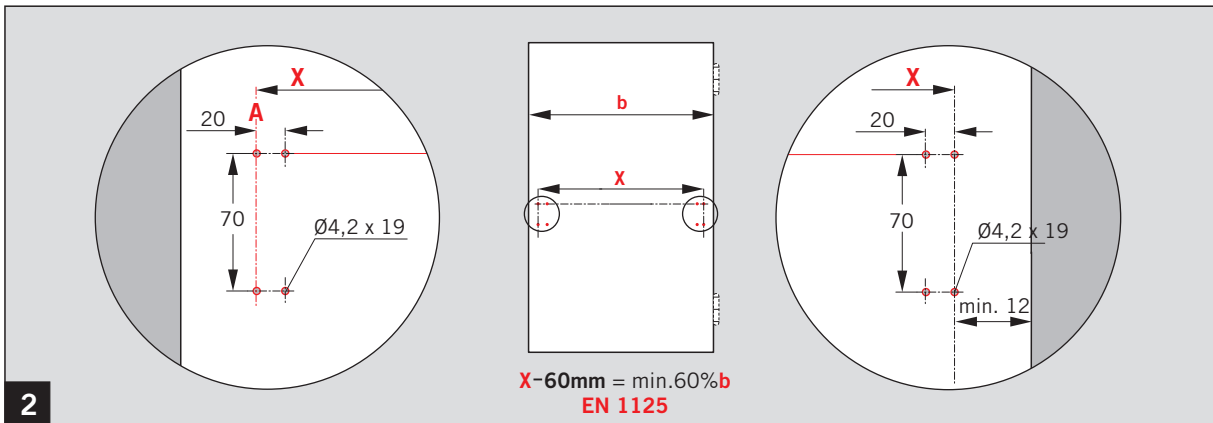

WN 057326 45532
04/08

CE	DORMA GmbH + Co. KG		08	
	Breckerfelder Straße 42-48 58 256 Ennepetal/Germany			
	1121 - CPD-AA0038	3 7 6 1 1 4 2 2 - A	3 7 6 1 1 4 2 2 - A	
	EN 1125:1997+A1:2001	3 7 6 0 1 4 2 2 - A	3 7 6 0 1 4 2 2 - A	
Dangerous substances: None				