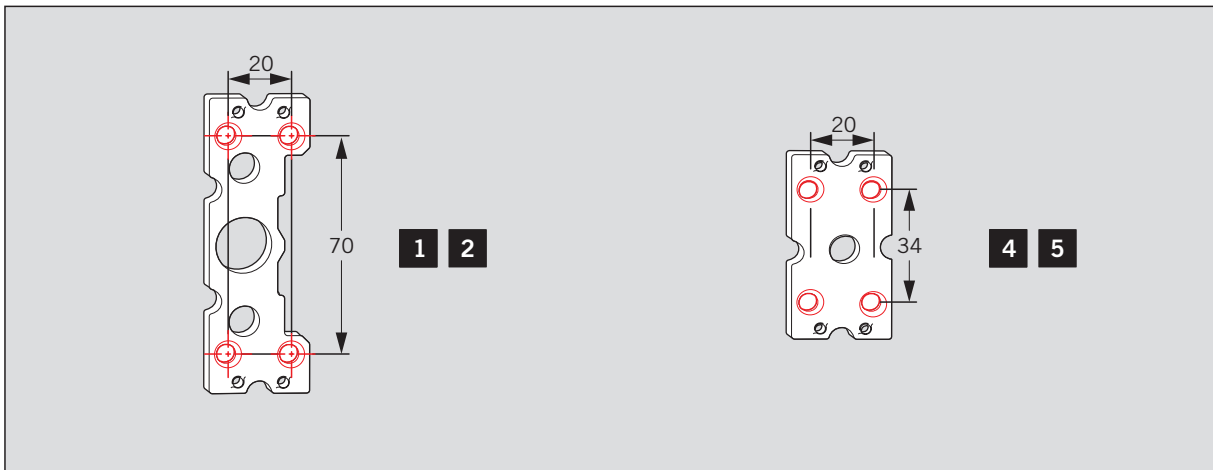

WN 057326 45532
04/08

CE	DORMA GmbH + Co. KG		08	
	Breckerfelder Straße 42-48 58 256 Ennepetal/Germany			
	1121 - CPD-AA0038	3 7 6 1 1 4 2 2 - A	3 7 6 1 1 4 2 2 - A	
	EN 1125:1997+A1:2001	3 7 6 0 1 4 2 2 - A	3 7 6 0 1 4 2 2 - A	
Dangerous substances: None				