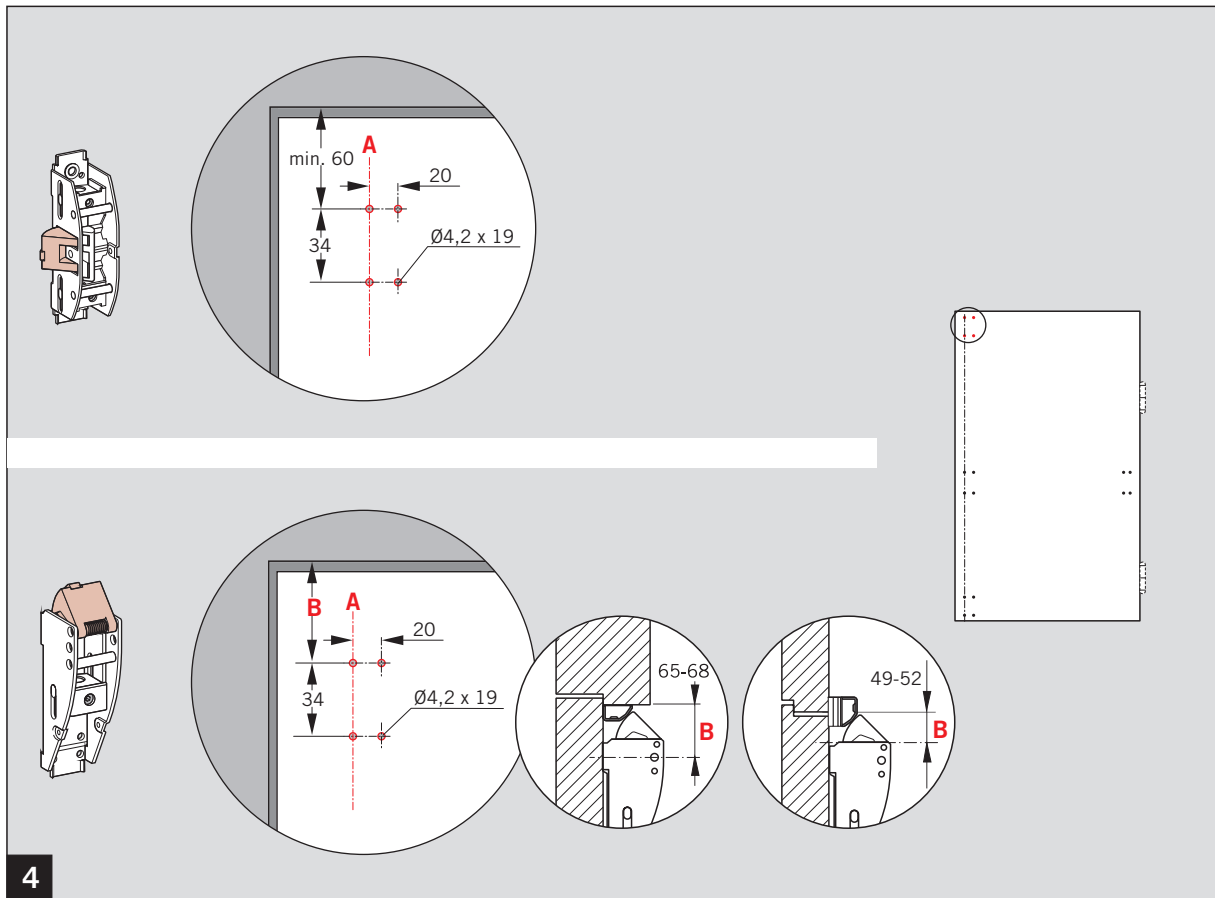

WN 057326 45532
04/08

CE	DORMA GmbH + Co. KG		08	
	Breckerfelder Straße 42-48 58 256 Ennepetal/Germany			
	1121 - CPD-AA0038	3 7 6 1 1 4 2 2 - A	3 7 6 1 1 4 2 2 - A	
	EN 1125:1997+A1:2001	3 7 6 0 1 4 2 2 - A	3 7 6 0 1 4 2 2 - A	
Dangerous substances: None				