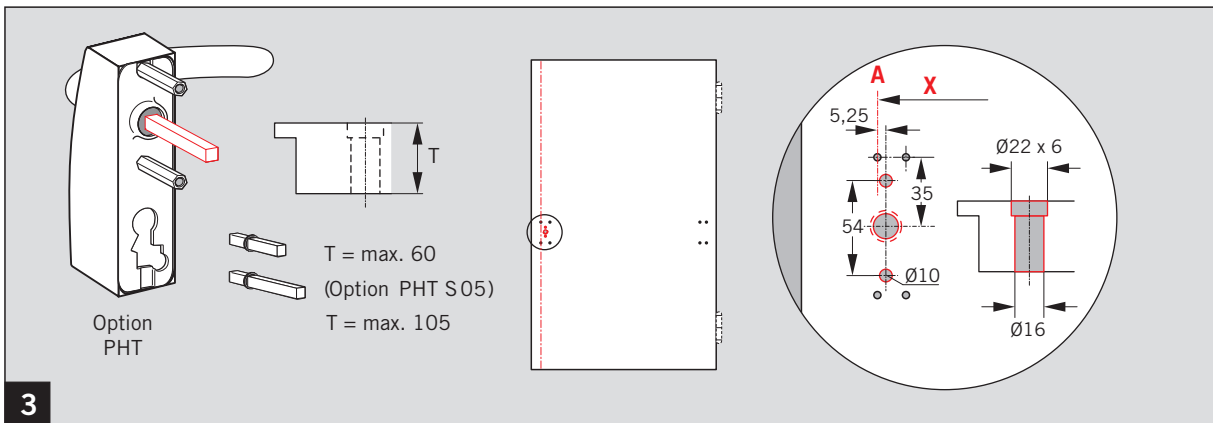

WN 057326 45532
04/08

CE	DORMA GmbH + Co. KG		08	
	Breckerfelder Straße 42-48 58 256 Ennepetal/Germany			
	1121 - CPD-AA0038	3 7 6 1 1 4 2 2 - A	3 7 6 1 1 4 2 2 - A	
	EN 1125:1997+A1:2001	3 7 6 0 1 4 2 2 - A	3 7 6 0 1 4 2 2 - A	
Dangerous substances: None				