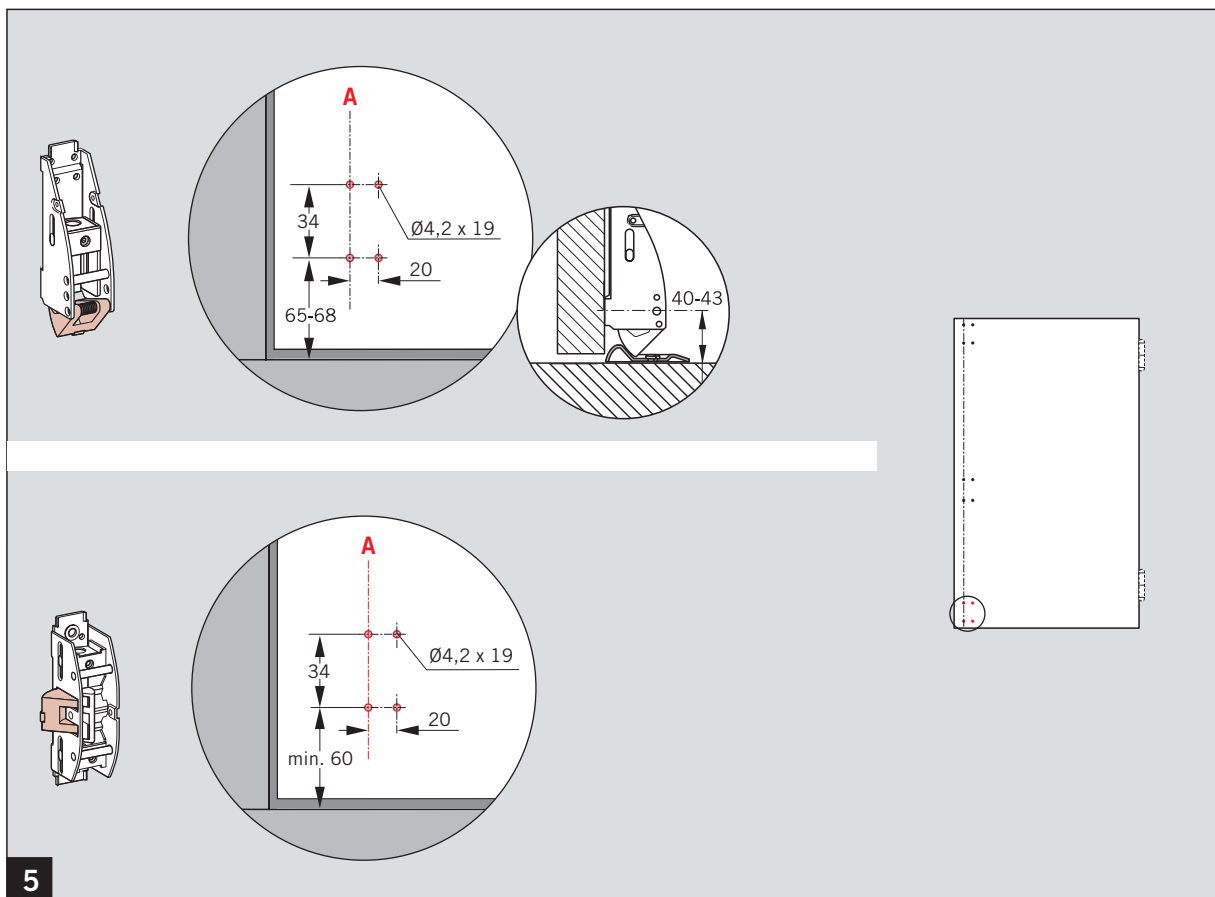

5

Änderungen vorbehalten
Subject to change without notice