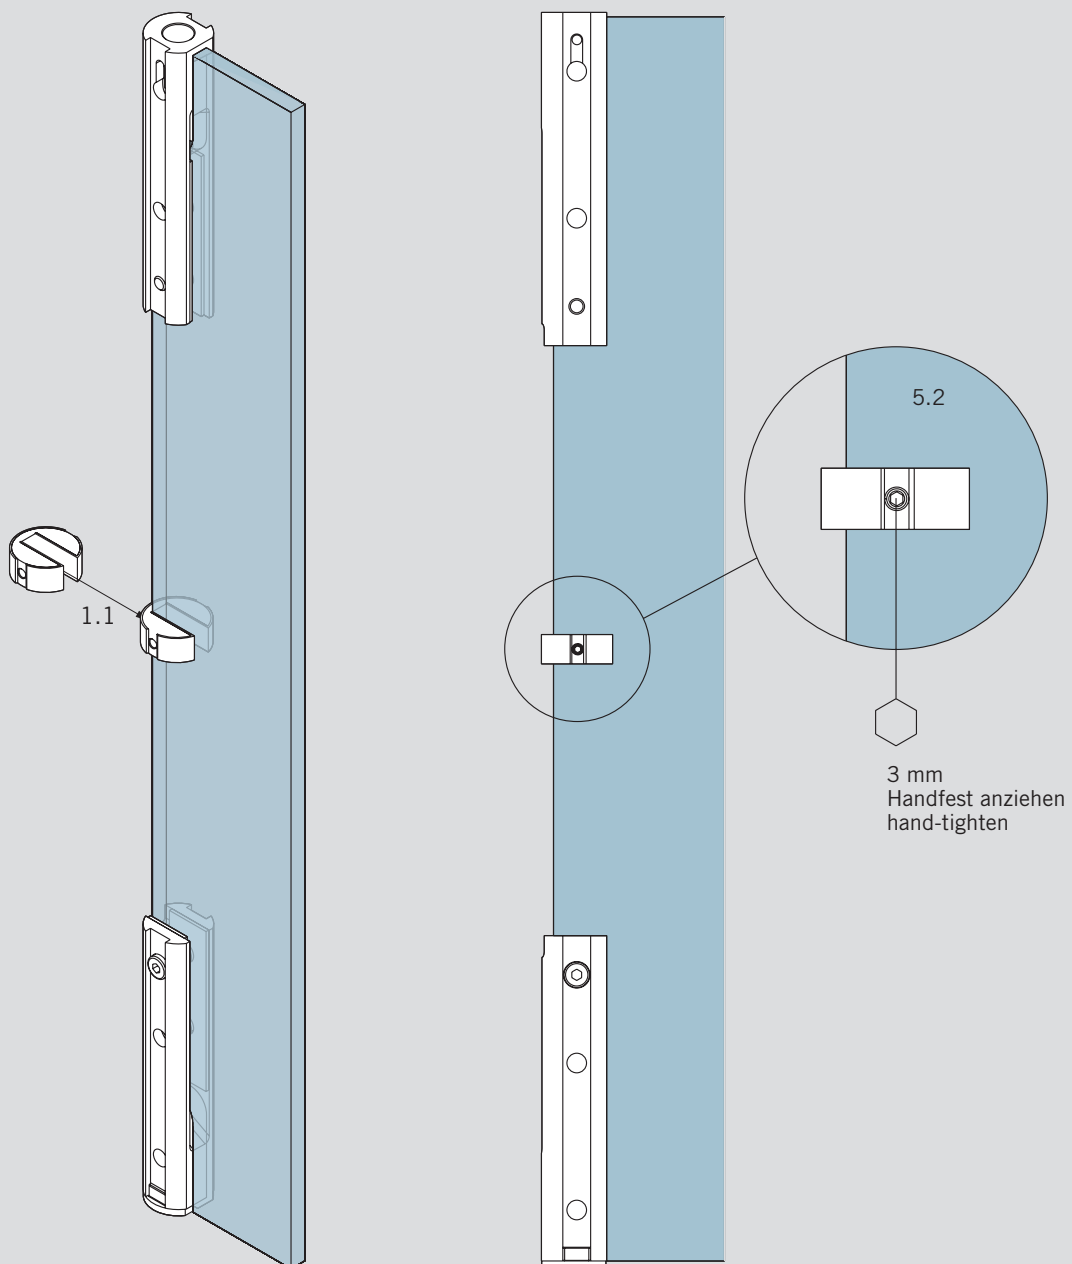

WN 800.52.798.6.32
 12/11 / 006500

Für Türhöhen über 2200 mm
For door heights over 2200 mm

Art.-Nr.: 30.034 für 10 mm Glasdicke
 Art.-No.: 30.034 for 10 mm glass thickness

Art.-Nr.: 30.035 für 12 mm Glasdicke
 Art.-No.: 30.035 for 12 mm glass thickness

 Montieren Sie den Schwingungsdämpfer bevor Sie das C-Profil aufschieben!
 Bitte beachten Sie dabei die Montageanleitung 800.52.161.6.32!

 Install the vibration damper before you attach the C-profile!
 Therefor, please observe the installation instruction 800.52.161.6.32!