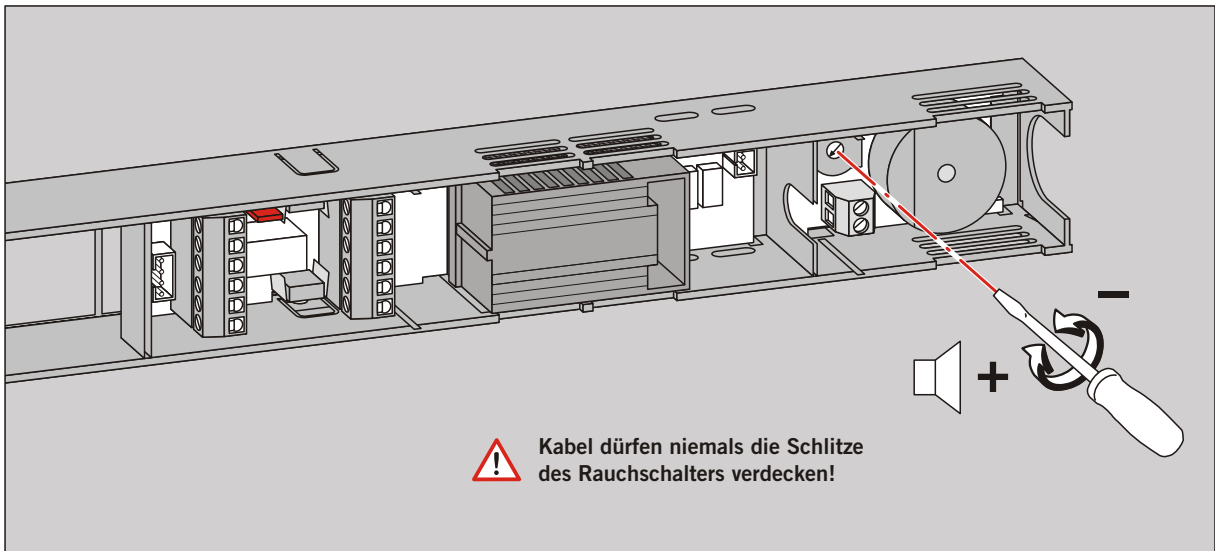

WN 056541 45632
1.1/05

Technische Daten:

Versorgungsspannung: 24 V DC
 Stromaufnahme: max. 40 mA
 Lautstärke (regelbar): bis max. 80 dB (30 cm)

Änderungen vorbehalten
Subject to change without notice