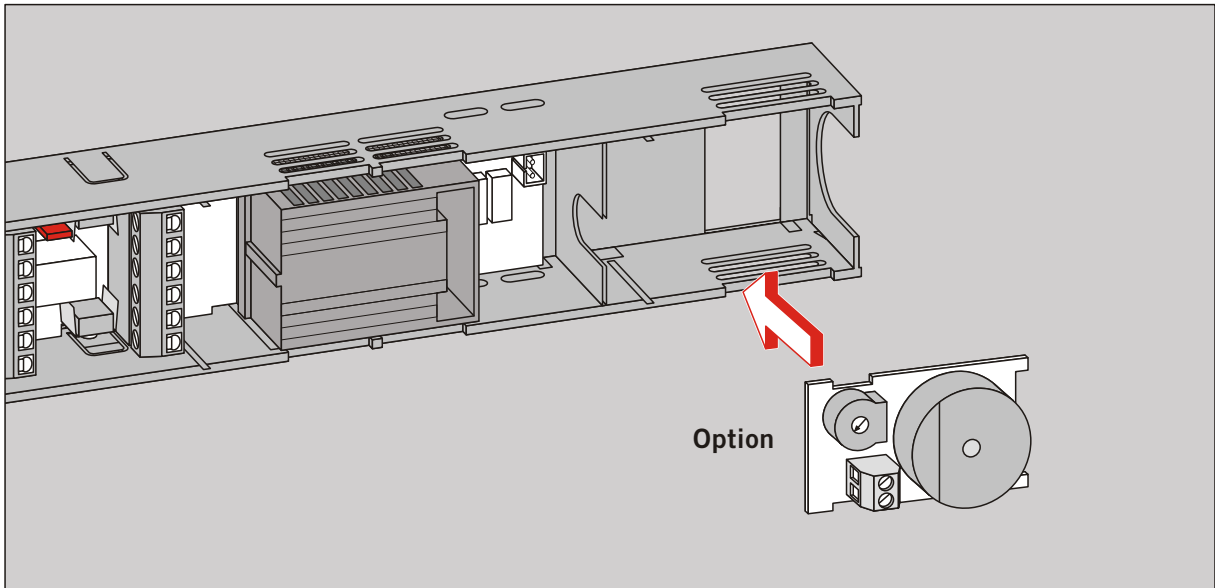

WN 056541 45632
1.1/05

Technische Daten:

Versorgungsspannung: 24 V DC
 Stromaufnahme: max. 40 mA
 Lautstärke (regelbar): bis max. 80 dB (30 cm)

Änderungen vorbehalten
Subject to change without notice