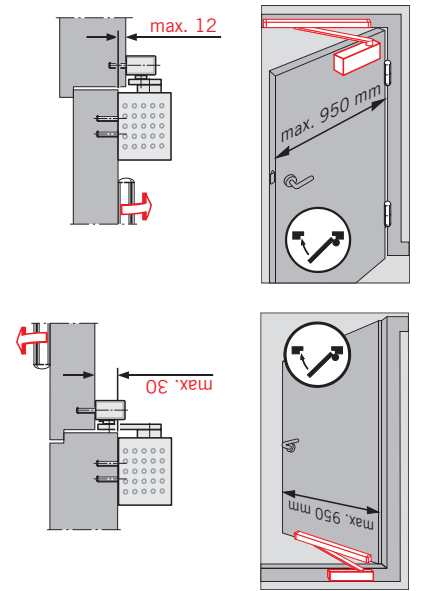

WN 056597 45532_07/05

DORMA TS 91 B EN 3

! Papierschablonen können sich durch Luftfeuchtigkeit verändern. Verbindlich sind daher nur die Maßangaben.
 Paper templates might distort due to air moisture. Only the indicated measurements are therefore obligatory.
 Les gabarits en papier peuvent avoir des dimensions modifiées par l'humidité de l'air. Seules les côtes mentionnées doivent être respectées.
 Dime di carta possono alterarsi per colpa dell'umidità dell'aria. Perciò sono impegnative le dimensioni notate.
 Montagemallen av papper kan förändras i storlek av luftfuktiget. Endast de angivna måttuppgifterna är därför helt tillförlitliga.
 Papir skabelonen kan forandre sig p.g.a. luftfugtighed. Derfor er kun de angivne mål bindende.
 Kosteuden johdosta voivat paperisen asennuskaavion mitat muuttua. Sitovia ovat siksi ainoastaan annetut mitat.
 Papirmaler kan forandre seg p.g.a. luftfuktighet. Det er derfor bare de angitte mål som er forbindtlige.
 Las plantillas de montaje de papel pueden variar su tamaño por causa de la humedad. Las dimensiones reales son las indicadas en la misma.