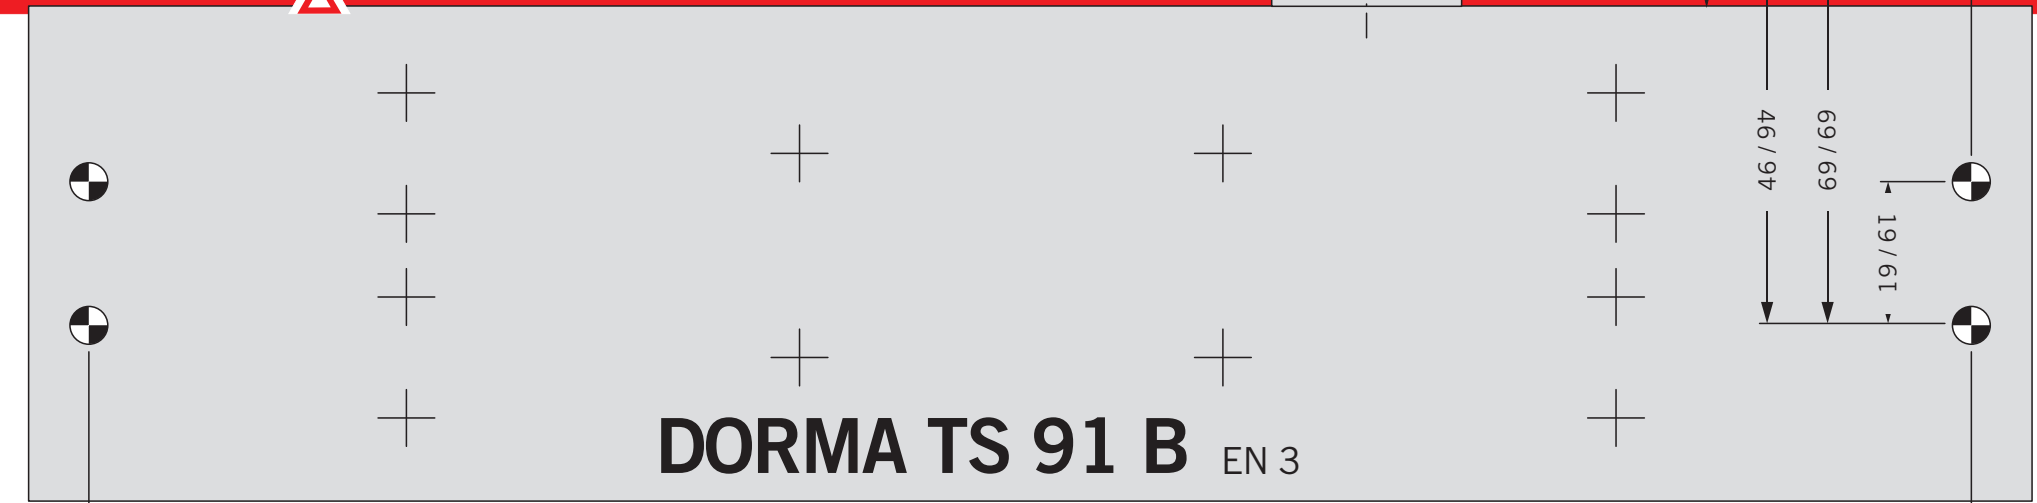

WN 056597 45532_07/05

DORMA TS 91 B EN 3

! Papierschablonen können sich durch Luftfeuchtigkeit verändern. Verbindlich sind daher nur die Maßangaben.
 Paper templates might distort due to air moisture. Only the indicated measurements are therefore obligatory.
 Les gabarits en papier peuvent avoir des dimensions modifiées par l'humidité de l'air. Seules les côtes mentionnées doivent être respectées.
 Dime di carta possono alterarsi per colpa dell'umidità dell'aria. Perciò sono impegnative le dimensioni notate.
 Montagemallen av papper kan förändras i storlek av luftfuktiget. Endast de angivna måttuppgifterna är därför helt tillförlitliga.
 Papir skabelonen kan forandre sig p.g.a. luftfugtighed. Derfor er kun de angivne mål bindende.
 Kosteuden johdosta voivat paperisen asennuskaavion mitat muuttua. Sitovia ovat siksi ainoastaan annetut mitat.
 Papirmaler kan forandre seg p.g.a. luftfuktighet. Det er derfor bare de angitte mål som er forbindtlige.
 Las plantillas de montaje de papel pueden variar su tamaño por causa de la humedad. Las dimensiones reales son las indicadas en la misma.