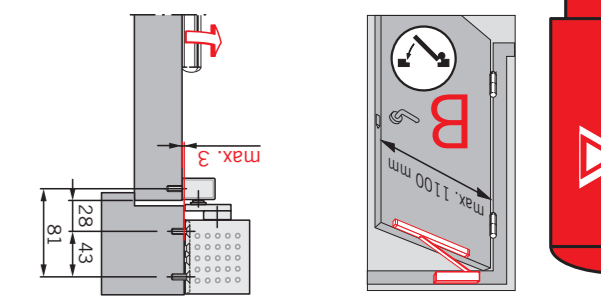

WN 056603 45532, 04/13

Papierschablonen können sich durch Luftfeuchtigkeit verändern. Verbindlich sind daher nur die Maßangaben.
 Paper templates might distort due to air moisture. Only the indicated measurements are therefore obligatory.
 Les gabarits en papier peuvent avoir des dimensions modifiées par l'humidité de l'air. Seules les côtes mentionnées doivent être respectées.
 Dime di carta possono alterarsi per colpa dell'umidità dell'aria. Perciò sono impegnative le dimensioni notate.
 Montagemallen av papper kan förändras i storlek av luftfuktiget. Endast de angivna måttuppgifterna är därför helt tillförlitliga.
 Papir skabelonen kan forandre sig p.g.a. luftfugtighed. Derfor er kun de angivne mål bindende.
 Kosteuden johdosta voivat paperisen asennuskaavion mitat muuttua. Sitovia ovat siksi ainoastaan annetut mitat.
 Papirmaler kan forandre seg p.g.a. luftfuktighet. Det er derfor bare de angitte mål som er forbindtlige.
 Las plantillas de montaje de papel pueden variar su tamaño por causa de la humedad. Las dimensiones reales son las indicadas en la misma.