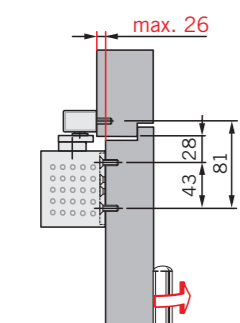

WN 056603 45532, 04/13

Papierschablonen können sich durch Luftfeuchtigkeit verändern. Verbindlich sind daher nur die Maßangaben.
 Paper templates might distort due to air moisture. Only the indicated measurements are therefore obligatory.
 Les gabarits en papier peuvent avoir des dimensions modifiées par l'humidité de l'air. Seules les côtes mentionnées doivent être respectées.
 Dime di carta possono alterarsi per colpa dell'umidità dell'aria. Perciò sono impegnative le dimensioni notate.
 Montagemallen av papper kan förändras i storlek av luftfuktiget. Endast de angivna måttuppgifterna är därför helt tillförlitliga.
 Papir skabelonen kan forandre sig p.g.a. luftfugtighed. Derfor er kun de angivne mål bindende.
 Kosteuden johdosta voivat paperisen asennuskaavion mitat muuttua. Sitovia ovat siksi ainoastaan annetut mitat.
 Papirmaler kan forandre seg p.g.a. luftfuktighet. Det er derfor bare de angitte mål som er forbindtlige.
 Las plantillas de montaje de papel pueden variar su tamaño por causa de la humedad. Las dimensiones reales son las indicadas en la misma.