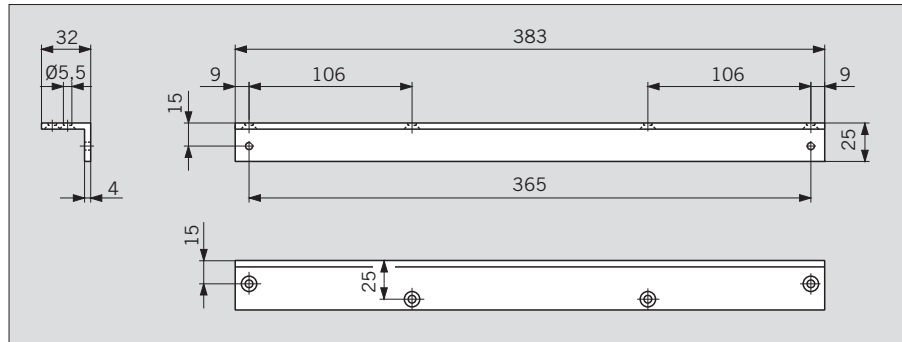

# TS 90 IMPULSE EN 3/4

## Sturzfutterwinkel / Angle bracket

WN 057263 45532, 10/19

Änderungen vorbehalten  
Subject to change without notice