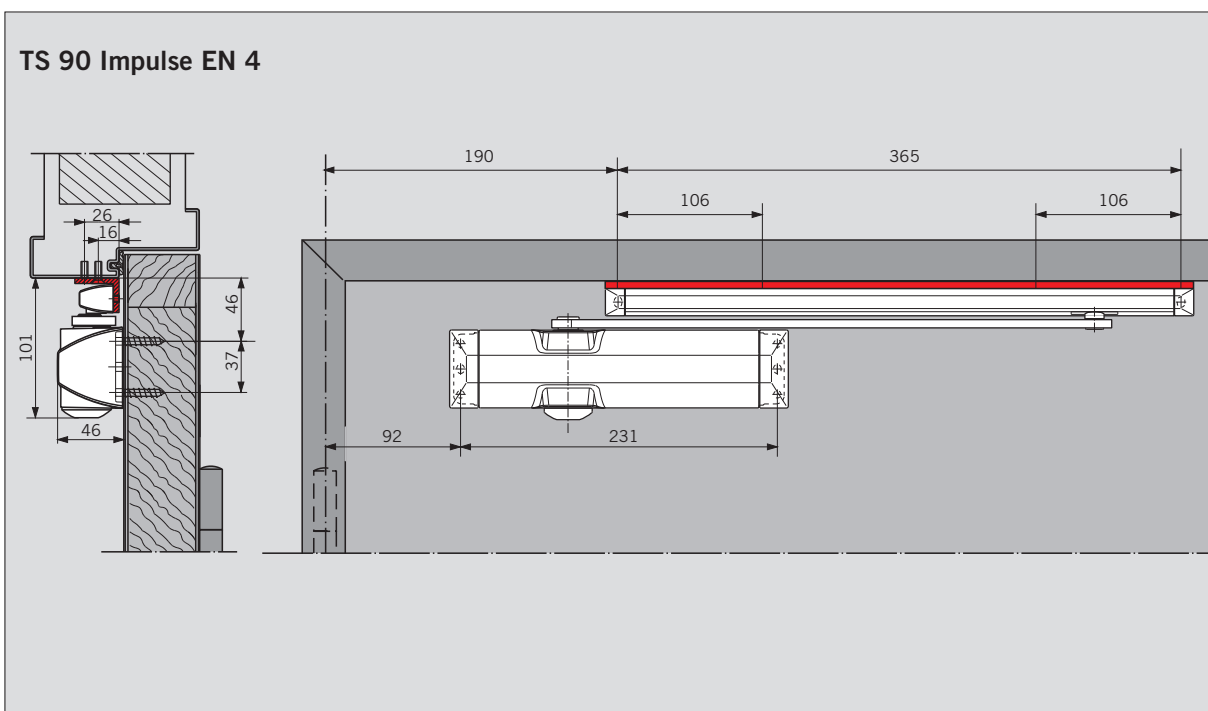

# TS 90 IMPULSE EN 3/4

## Sturzfutterwinkel / Angle bracket

WN 057263 45532, 10/19

Änderungen vorbehalten  
Subject to change without notice