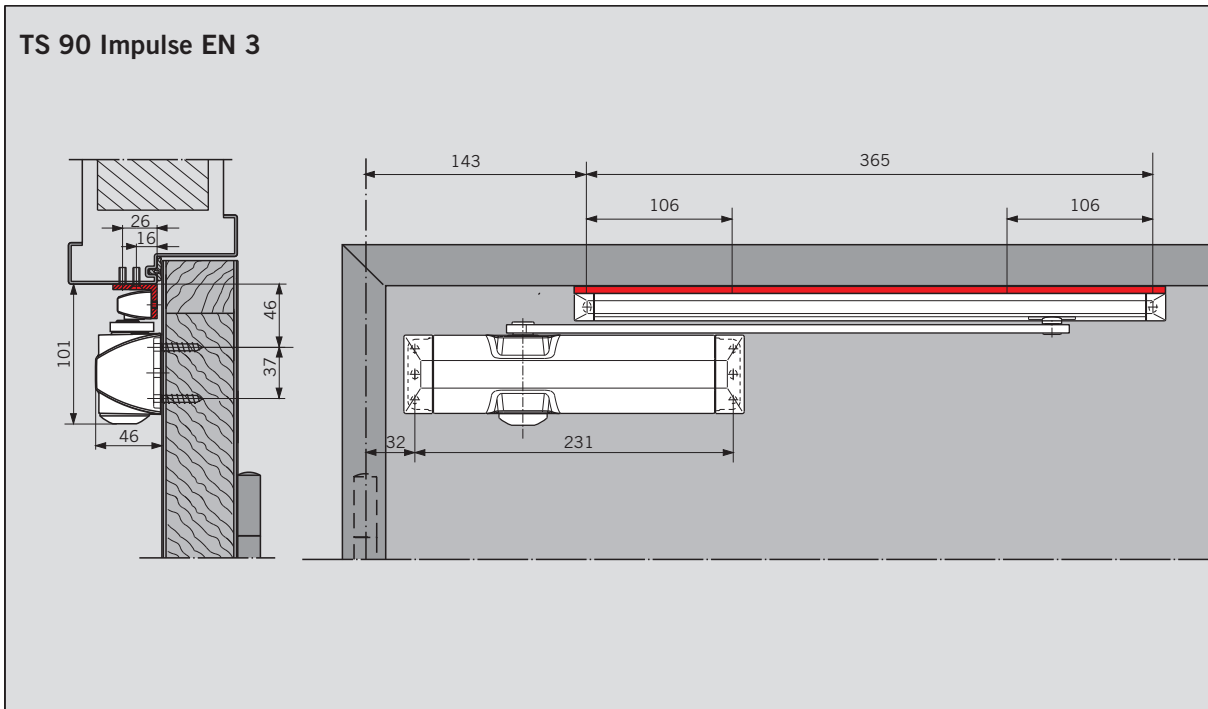

# TS 90 IMPULSE EN 3/4

## Sturzfutterwinkel / Angle bracket

WN 057263 45532, 10/19

Änderungen vorbehalten  
Subject to change without notice