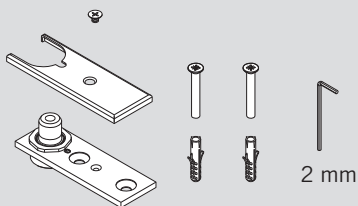

**Información importante /
Informazioni importanti**

**Empaquetado /
Dotazione**

Los tornillos y los tacos suministrados no son adecuados para todas las bases. /
Le viti ed i tasselli in dotazione non sono adatti a qualsiasi substrato.

Utilizar elementos de fijación adecuados y acordes con la base. /
Per il fissaggio utilizzare del materiale adatto al substrato.

Herramientas de montaje / Attrezzi necessari per il montaggio

ø8 mm, ø26 mm