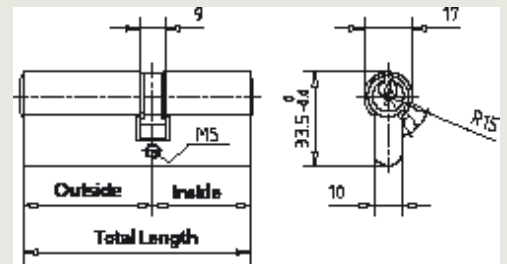

dormakaba Deutschland GmbH
DORMA Platz 1
58256 Ennepetal
T: +49 2333 793-0
F: +49 2333 793-49 50
www.dormakaba.com

Security double cylinder with 5 pins