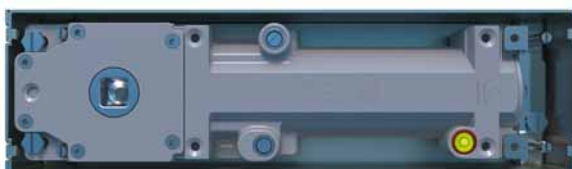

**NOVITÀ –**  
 Chiudiporta a pavimento  
 con livella sferica integrata

## BTS 75 V – Montaggio a livello più veloce

Per mezzo di una livella sferica integrata il chiudiporta a pavimento BTS 75 V può essere ora allineato velocemente senza utensili ausiliari; ciò facilita e accelera il montaggio.

pavimento è ora ben leggibile in qualsiasi momento – una livella a bolla d'aria supplementare segnala un perfetto posizionamento; di conseguenza si ha una maggiore velocità di installazione e montaggio del BTS 75 V.