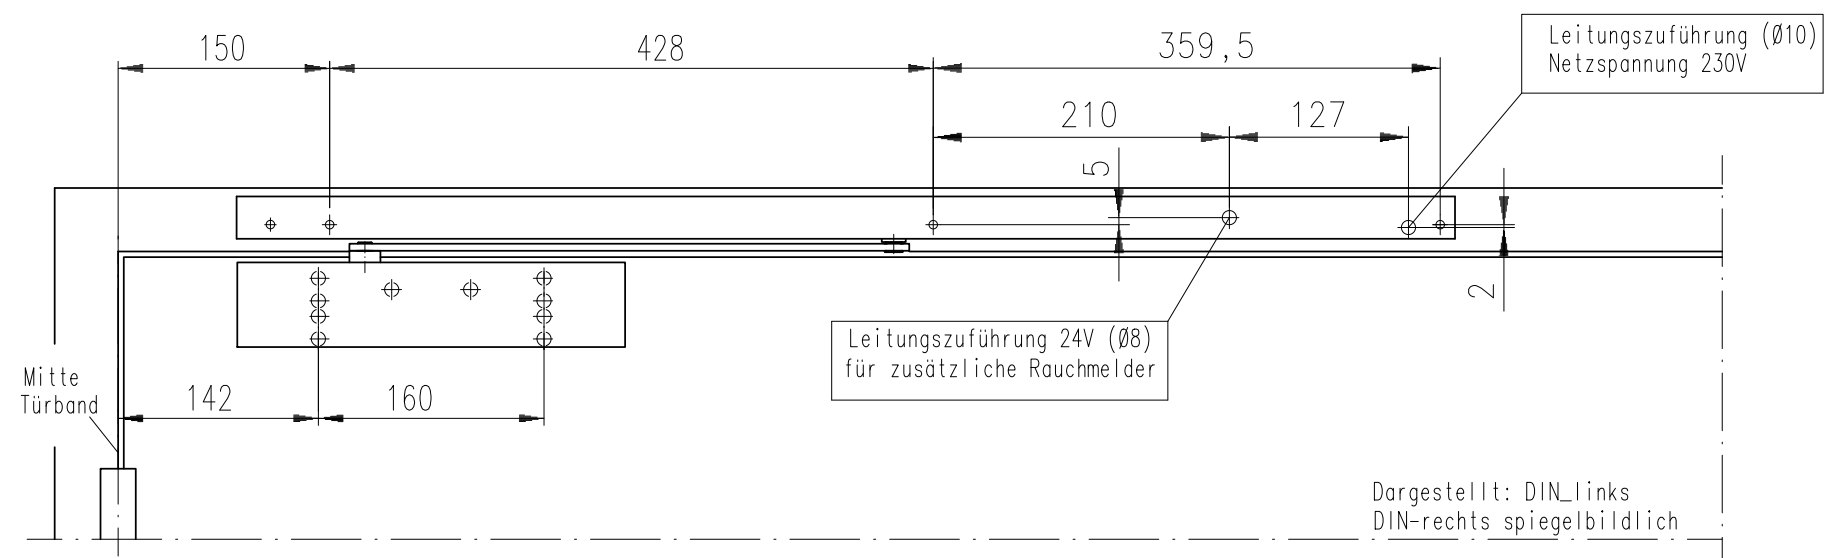

DORMA TS 93 Maßbild

Gleitschiene
G-EMR

Größe	Maß X	Maß Y
5-7	71	62
2-5	60	53

Maßstab: **1:1**
1:5

Gezeichnet: **M.ScheII**
Geprüft: **12.09.11**

Zeichng.-Nr.: **243800-89-6-60**