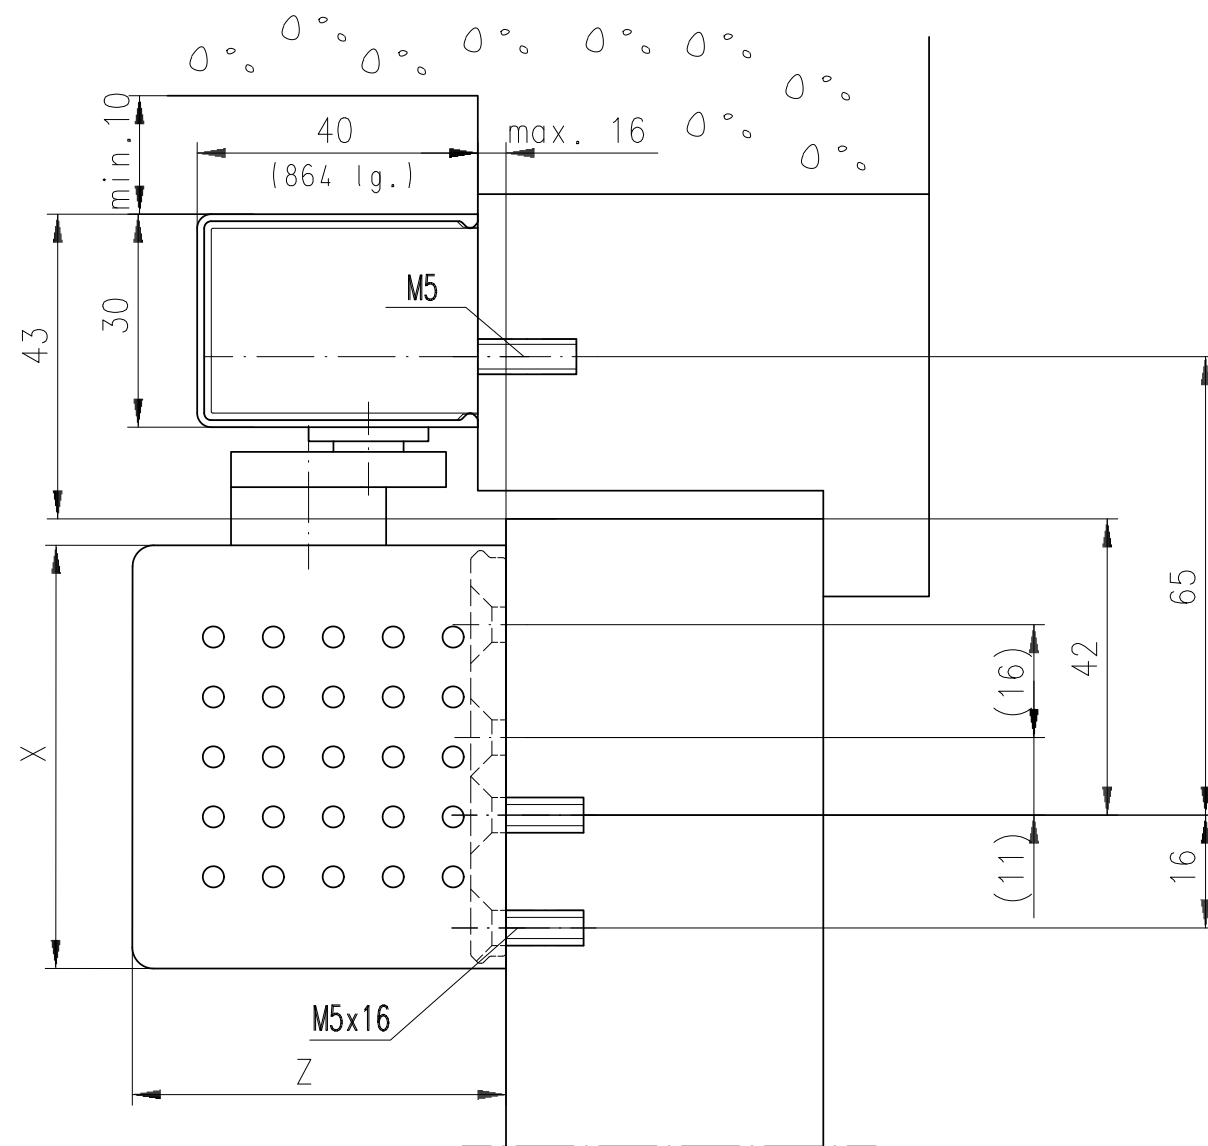

DORMA TS 93 Maßbild

Gleitschiene
G-EMR

Größe	Maß X	Maß Y
5-7	71	62
2-5	60	53

Maßstab: **1:1**
1:5

Gezeichnet: **M.ScheII**
Geprüft: **12.09.11**

Zeichng.-Nr.: **243800-89-6-60**