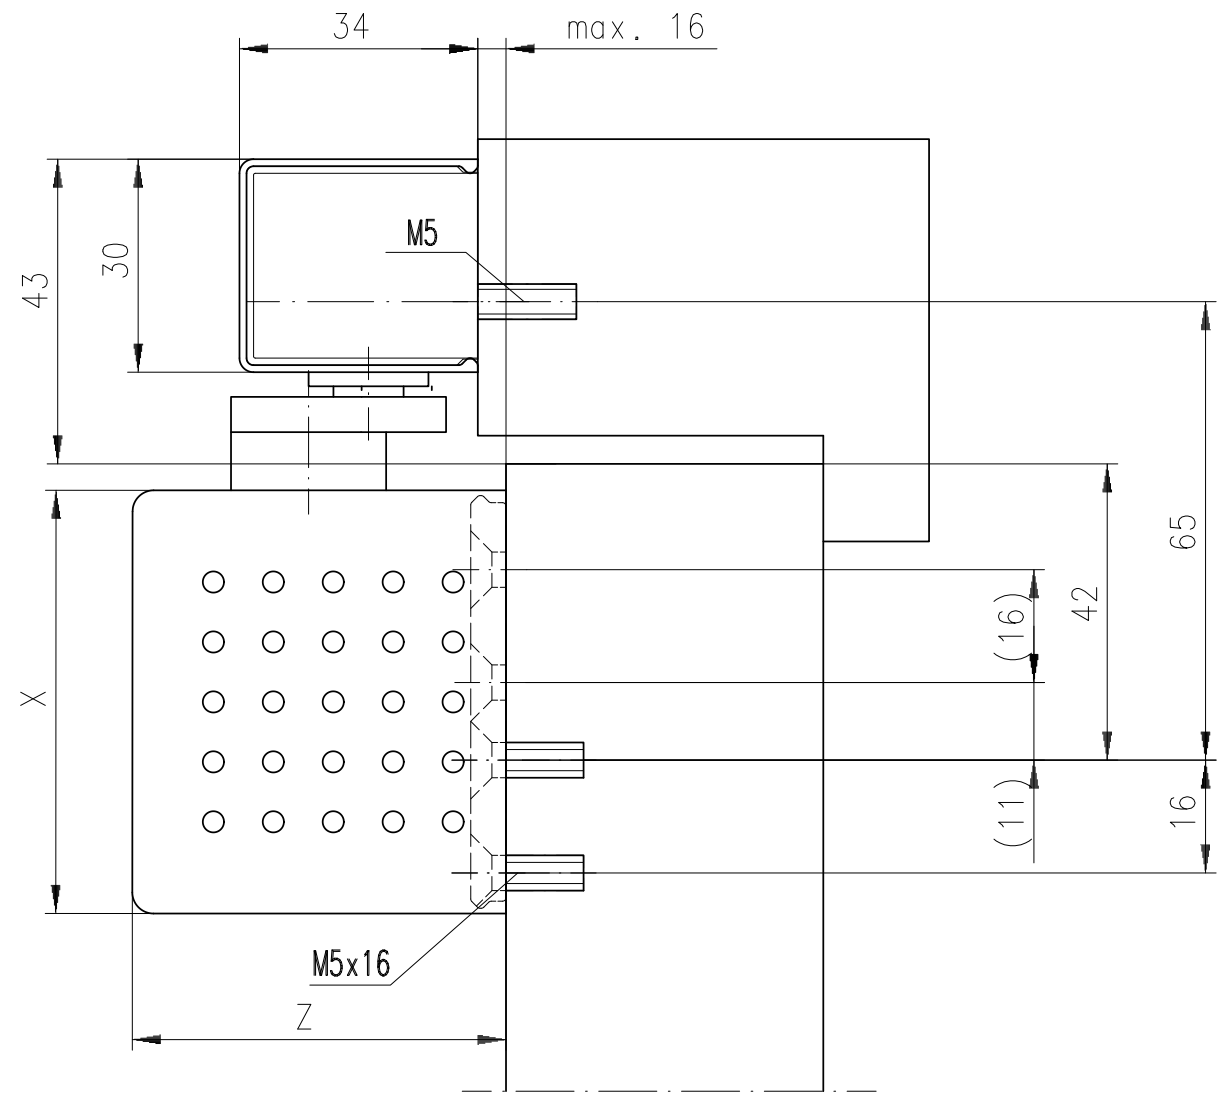

DORMA TS 93 Maßbild

Gleitschiene
G 93-GSR-flach

Verkleidungsset	Tuerbreite A [mm]	Schliessergröße	Montagemass B
VK 1)	1220 - 1350	2 - 5	88
V	1350 - 2500	2 - 5	34
VL	2500 - 3200	5 - 7	

1) Mit kurzen Schließerhebeln (320mm)

Größe	Maß X	Maß Y
5-7	71	62
2-5	60	53

Dargestellt: Gangflügel DIN-rechts

Maßstab: **1:1**
1:5

Gezeichnet: **M.ScheII**
Geprüft: **29.05.08**

Zeichng.-Nr.: **243800-54-6-60**