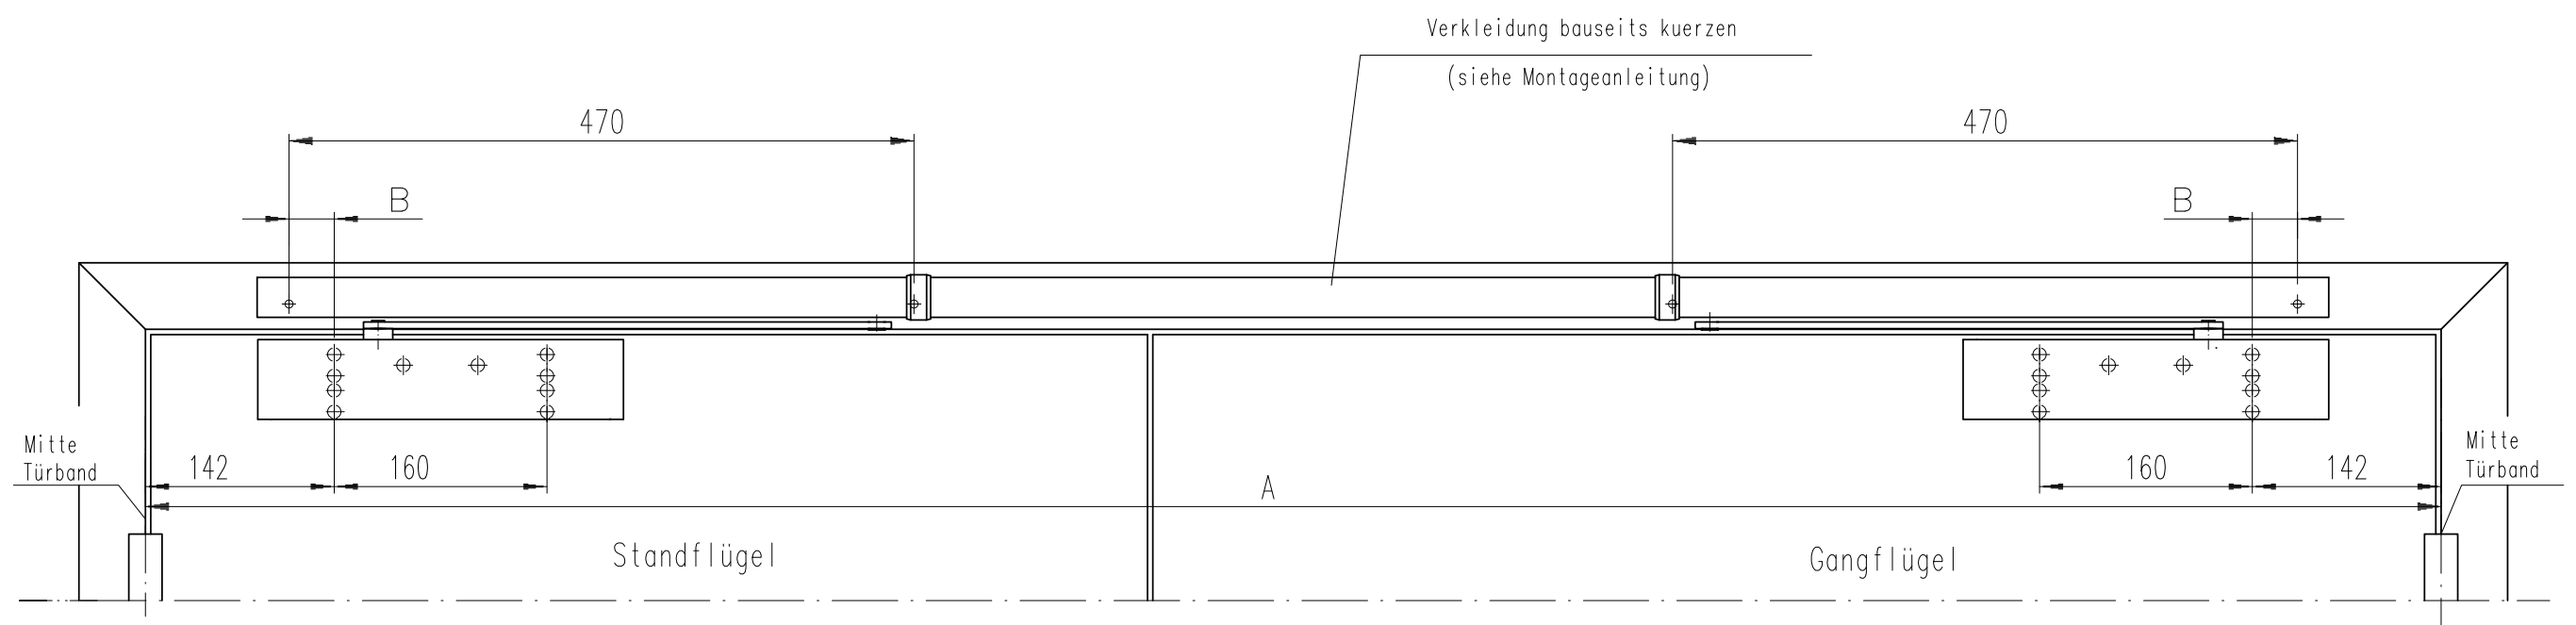

DORMA TS 93 Maßbild

Gleitschiene
G 93-GSR-flach

Verkleidungsset	Tuerbreite A [mm]	Schliessergröße	Montagemass B
VK 1)	1220 - 1350	2 - 5	88
V	1350 - 2500	2 - 5	34
VL	2500 - 3200	5 - 7	

1) Mit kurzen Schließerhebeln (320mm)

Größe	Maß X	Maß Y
5-7	71	62
2-5	60	53

Dargestellt: Gangflügel DIN-rechts

Maßstab: **1:1**
1:5

Gezeichnet: **M.ScheII**
Geprüft: **29.05.08**

Zeichng.-Nr.: **243800-54-6-60**