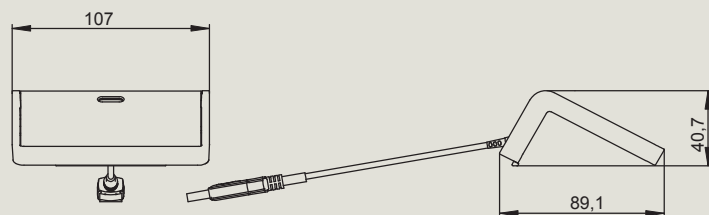

Caractéristiques

Câble de connexion USB 1500 mm de long

Gestion des médias

- Attribution de médias et de droits d'accès aux employés et aux visiteurs
- Suppression de médias et de droits d'accès
- Attribution de badges de substitution
- Identification d'un média trouvé
- Analyse des badges

Identification des personnes

- Contrôle d'une personne par le service de sécurité
- Contrôle de sécurité lors de la remise de clés
- Droit d'accès à des données personnelles ou à des contenus Web
- Utilisation d'Intranet et d'autres services

Ecriture dans le média

- Attribution de droits d'accès CardLink pour composants autonomes (dormakaba evolvo)
- Données biométriques de l'utilisateur (modèles d'empreintes)
- Création d'un Master de programmation T
- Station de codage pour la migration de médias
- Chargement pour services payants (cantine ou machine à café)

Gestion du système

- Lecture et enregistrement de la configuration d'installation
- Droit d'accès à une application du système
- Gestion des médias Master
- Transfert de clés de sécurité vers les composants raccordés
- Audit des médias et lecture des informations provenant des composants autonomes

Remarque: L'étendue des fonctions effectivement disponibles du produit est dépendante du contexte du système dans lequel il est utilisé.

Données techniques

Connexion et alimentation électrique

- Compatible USB 2.0
- 5 V maxi. 200 mA via connexion USB
- Longueur de câble 150 cm

Processus de lecture

Les types de médias RFID suivants peuvent être lus et traités:

- LEGIC RF Standard (prime)
- LEGIC advant ISO-15693
- LEGIC advant ISO-14443A
- MIFARE Classic/DESFire ISO 134443A
- Autres ISO 15693 (uniquement lecture UID)
- Autres ISO 14443A (uniquement lecture UID)

Communication

USB Pilotes certifiés

Microsoft pour:

- Windows 10
- Windows 8.1
- Windows 8
- Windows 7
- Windows Server 2012 R2
- Windows Server 2008 R2

Environnement

- Température ambiante: 0 °C à +40 °C
- Protection: IP20

Couleur

- Couleur: noir/aluminium blanc(-RAL 9005/9006)

Dimensions

(largeur x hauteur x profondeur)

- 107 x 40,7 x 89,1 mm

Pour plus de détails et de données de commande, consulter les catalogues dormakaba correspondants ou les descriptions du système.

Sous réserve de modifications techniques.
©2022 dormakaba. Version 11/2022

Avez-vous des questions ? Nous serons ravis de vous accueillir et de vous conseiller.

dormakaba Belgium N.V. | Monnikenwerve 17-19 | BE-8000 Brugge | T +32 50 45 15 70 | info.be@dormakaba.com | www.dormakaba.be
dormakaba France | 2-4 rue des Sarrazins | FR-94046 Créteil cedex | T +33 1 41 94 24 00 | marketing.fr@dormakaba.com | www.dormakaba.fr
dormakaba Luxembourg S.A. | Duchscherstrooss 50 | LU-6868 Wecker | T +352 26710870 | info.lu@dormakaba.com | www.dormakaba.lu
dormakaba Suisse SA | Chemin de Budron A5 | CH-1052 Le Mont-sur-Lausanne | T +41 848 85 86 87 | info.ch@dormakaba.com | www.dormakaba.ch