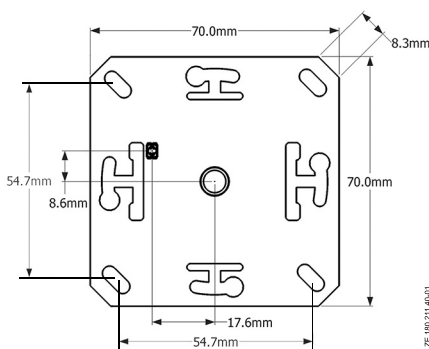

Montage:

Cette antenne de lecture est adaptée à un montage encastré.

Type de raccordement:

- > Bornier
- > Douille taraudée à filetage M3

Accessoires:

Les capots Kaba suivants sont disponibles:

- > Set frontal FE - blanc - IP40
- > Set frontal FE - blanc - IP55

L'étendue des fonctions du produit effectivement disponible est fonction du contexte du système dans lequel il est utilisé.

ZE 180211-00-01

Caractéristiques techniques

Dimensions

> 70 x 70 x ~13 mm (L x l x h)