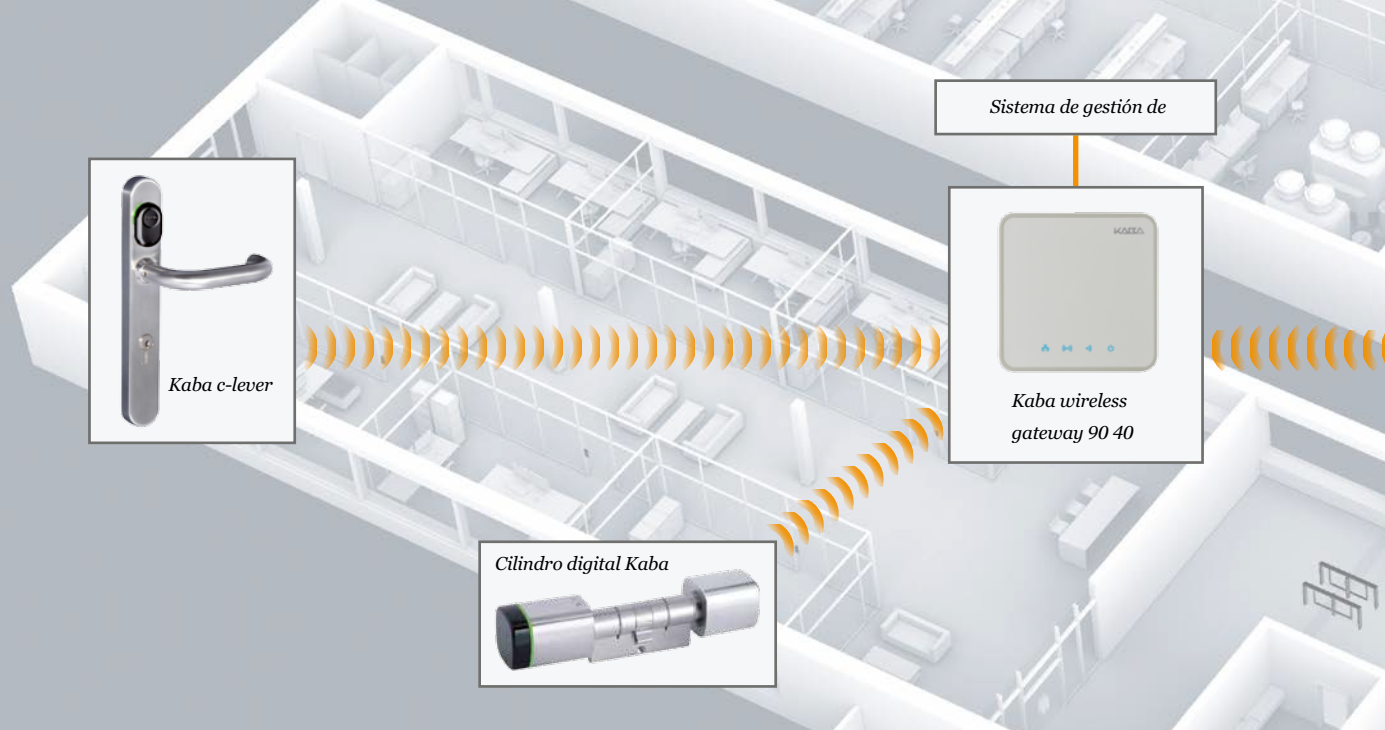

BEYOND SECURITY

KABA®

Control de acceso inalámbrico Sistemas de cierre electrónicos

THINK | 360°

Cómodos
Seguros
Por radio

Sin cables, plenamente integrado

La ingeniería radioeléctrica nos ha hecho la vida más fácil en muchos ámbitos, desde la navegación por WLAN hasta la telefonía inalámbrica. También aporta importantes ventajas en las soluciones de acceso con puertas inalámbricas: Permite ver en tiempo real lo que sucede en la puerta y la puerta «sabe» inmediatamente a quién debe concederle el acceso y a quién no.

Imaginemos que desea instalar un sistema de cierre electrónico en un edificio sin que ello afecte a la estructura histórica. O que desea gestionar de la forma más cómoda posible una puerta remota. La solución es sencilla: integrar por radio, de forma cómoda y sin rodeos, componentes de acceso inalámbricos en su sistema completo. La solución inalámbrica de Kaba es la ampliación perfecta para lectores cableados y componentes independientes. Le permite obtener una solución perfectamente adaptada a cada puerta, así como ampliar soluciones de acceso existentes o instalar otras nuevas de forma rápida, sencilla y económica.

La combinación ideal para una mayor rentabilidad

Los componentes de acceso de conexión inalámbrica tienen una doble utilidad: por un lado, se pueden instalar de forma sencilla, sin cables y, por el otro, permiten modificar los permisos de acceso en cuestión de segundos cómodamente desde el escritorio. Todos los permisos se conceden de forma rápida y sencilla, sin necesidad de programación in situ. Dispone en todo momento de información sobre el estado actual de la puerta y todos los eventos, y las actualizaciones de firmware se transmiten por radio a las puertas. Todo ello contribuye en una planificación más eficiente del mantenimiento, por ejemplo. En resumen, necesitará dedicarle menos tiempo y obtendrá una mayor seguridad.