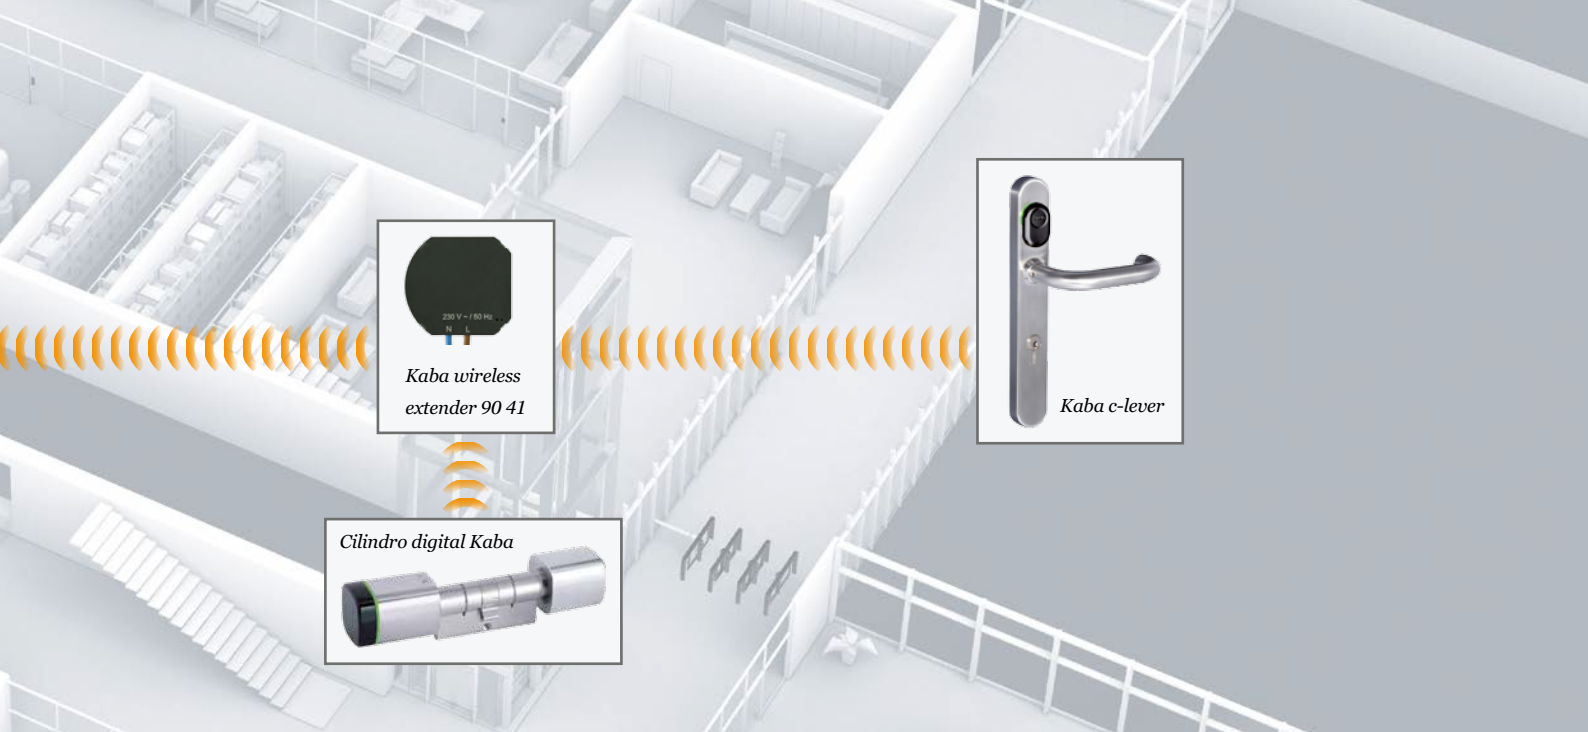

Simplificación de la concesión de acceso

Los permisos de acceso de los empleados se pueden gestionar sin problemas desde el departamento de personal. Con la misma facilidad es posible consultar la información de estado o supervisar de forma especial puertas concretas.

Los permisos de acceso para visitantes se conceden de forma sencilla y segura en la recepción. Las tarjetas no devueltas no son un problema, ya que los permisos se pueden retirar rápidamente por radio.