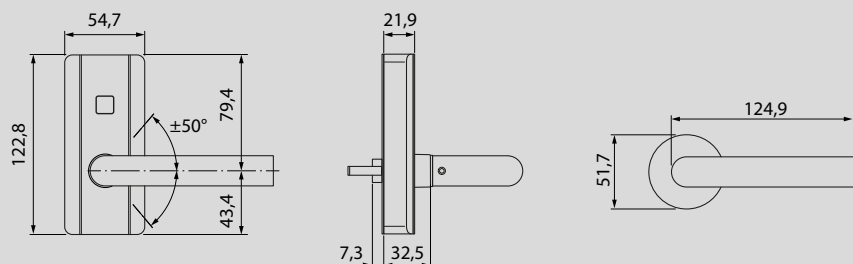

German Design Award

Der dormakaba c-lever compact erhielt in der Kategorie „Building and Elements“ den Special.

c-lever compact, Standard-Ausführung. Typ 2725