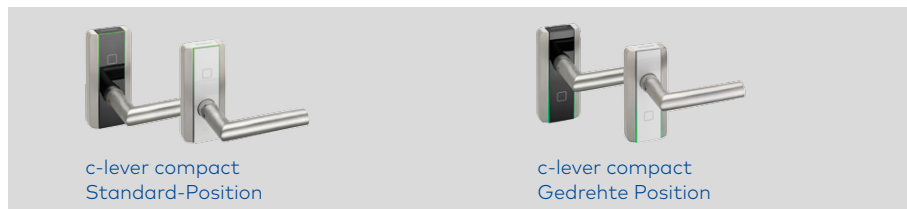

Ästhetisch und praktisch

Der c-lever compact bietet form-schönes Design in Kombination mit hoher Funktionsvielfalt. Er ist ideal, um Innentüren schnell, effizient und kabellos auszustatten.

Dank seiner innovativen und außergewöhnlichen Bauweise kann er auch umgedreht montiert werden: ein großer Vorteil für Türen, an denen nur wenig Platz zur Verfügung steht, wie Glastüren oder Türen, wo der Zylinder sich oberhalb des Drückers befindet (Skandinavien, Asien).

Basierend auf seinen Stärken wurde dieser elektronische Beschlag neu aufgebaut: die beispiellos einfache Montage mit nur zwei Schrauben, das schnelle Umrüsten mechanischer Drückergarnituren sowie die besonders für Glastüren geeignete Variante. Innovative Ingenieurskunst sorgt dafür, dass die Stromversorgung mit handelsüblichen Batterien für bis zu 90 000 Türbewegungen reicht.

Planungsfreundlich

Der c-lever compact ist schloss- und zylinderunabhängig. Er eignet sich zum Umstieg auf ein elektronisches Zutrittssystem - der Austausch eines mechanischen Drückers erweitert Ihre Schließanlage zur elektronischen Zutrittskontrolle.