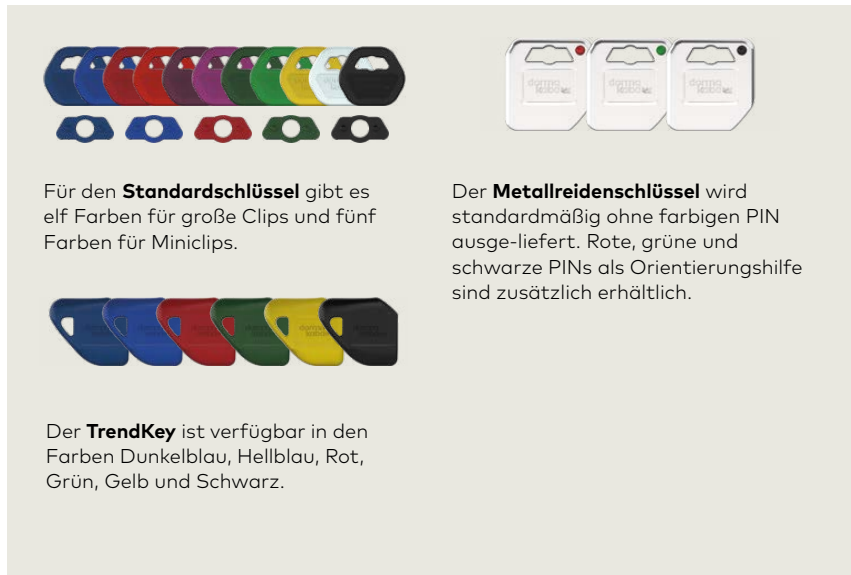

## Normen und Zertifikate

- EN 1303 Verschlusssicherheitsklasse 4 für Zylinder mit 5 Stiften, Klasse 5 für Zylinder mit 5 Stiften und optionalem Sprerrelement sowie Klasse 6 für Zylinder mit 6 Stiften
- EN 1303 Angriffswiderstandsklasse D mit entsprechenden Türbeschlägen oder mit Stahllamellenverstärkung (LAM) bzw. Sollbruchstelle (SBS) im Zylindergehäuse
- Brandschutz serienmäßig feuerbeständig (T90) nach EN 1634

## Schlüssel mit verschiedenen Formen und Funktionen

**Standardschlüssel**  
mit eckiger Reide und seitlichem Sperrelement sowie optionalem Miniclip

**TrendKey** mit Farbclip für ergonomisches Öffnen

**Metallreidenschlüssel** für leichtere Betätigung bei Mehrfachverriegelungen oder tiefen Rosetten

## Farben als optische Orientierungshilfe

Für den **Standardschlüssel** gibt es elf Farben für große Clips und fünf Farben für Miniclips.

Der **Metallreidenschlüssel** wird standardmäßig ohne farbigen PIN ausgeliefert. Rote, grüne und schwarze PINs als Orientierungshilfe sind zusätzlich erhältlich.