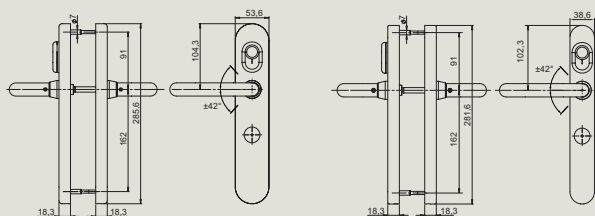

- Programmazione manuale, con scheda master direttamente sulla maniglia, per poche porte.
- Con Programmer: programmazione Whitelist su PC con Kaba evolo

Manager (KEM) e trasmissione tramite Programmer.

- Con Kaba CardLink le autorizzazioni sono memorizzate sul supporto di accesso. L'utente riceve la sua autorizzazione dal terminale in qualsiasi momento. Le porte interessate non devono essere riprogrammate.
- Con Kaba wireless: le autorizzazioni possono essere trasmesse ai componenti di accesso comodamente dalla propria scrivania.

Caratteristiche importanti dei prodotti Kaba evolo

- Sistema di sicurezza Kaba integrato
- Possibilità di gestire un numero illimitato di supporti
- Memorizzazione fino a 2.000 movimenti della porta (possibilità di disattivazione)
- Possibilità di programmare fino a 15 profili orari con 12 finestre orarie ciascuno
- Possibilità di programmare fino a 20 blocchi ferie e 64 giorni particolari
- Convalida dei diritti d'accesso

Un portfolio universale

La gamma di prodotti Kaba comprende altri prodotti, combinabili tra loro e dotati del medesimo design di qualità. In base alle esigenze del cliente questi possono essere integrati in qualsiasi sistema Kaba standalone o online.

Kaba c-lever versione standard. Placca larga e stretta, tipo 2622 e 2621.

dormakaba Italia

Milano (MI)

Tel: +39 02 494842

Fax: +39 02 49484231

Castel Maggiore (BO)

Tel: +39 051 4178311

Fax: +39 051 4178355

info.it@dormakaba.com

www.dormakaba.it

Dotazione tecnica

Tecnologie supportate

- LEGIC (advant & prime)
- MIFARE (DESFire & Classic)
- Kaba TouchGo (RCID)

Design / opzioni

- Placca: larga e stretta
- Interasse fori da 55 a 105 mm (a seconda del profilo)
- Profili dei cilindri: svizzero, europeo, ovale scandinavo
- Unità luminosa di colore nero o argento
- Design della maniglia a scelta (vedere catalogo Kaba evolo)

Dati tecnici

- Dimensioni (L x A x P):
  placca stretta: 38 x 281 x 18 mm;
  placca larga: 54 x 285 x 18 mm
- Dimensione all'asse minima
  35 mm; 25 mm con maniglia HC, HG, HM, HO

Alimentazione

- 2 batterie da 1,5 V, AA

Ambiente/durata

- Temperatura: da -25°C a +70°C
- Classe di protezione: fino a IP55 (in esterni)
- Umidità aria: da 0 a 95%, senza condensa
- Durata della batteria a 20°C: circa 150.000 cicli o 3 anni

Certificati/norme

- Protezione antincendio: DIN 18273 (collaudo in conformità alla norma EN1634-1)
- Protezione anti-intrusione (ES1): DIN 18257
- Uscita di emergenza: EN 179 (in abbinamento a maniglie e serrature corrispondenti)
- Porte antipanico: EN 1125 (in abbinamento a maniglioni antipanico omologati)

Per maggiori dettagli e codici d'ordine, consultare il corrispondente catalogo o la descrizione del sistema dormakaba.

Soggetto a modifiche senza preavviso.
© 2017 dormakaba. Versione 03/2017