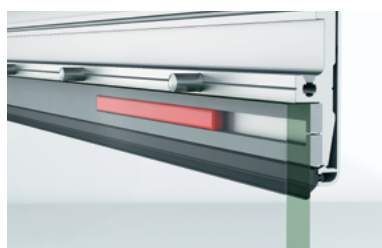

НАДЁЖНАЯ ФИКСАЦИЯ. ДАЖЕ ДЛЯ ТРИПЛЕКСА.

HSW EASY Safe. Надёжно фиксирует армированное стекло благодаря инновационной технологии DORMA Clamp&Glue.

DORMA. THE ACCESS.

Свобода творчества в сочетании с безопасностью.

Функциональность, дизайн и безопасность имеют большое значение при проектировании современных офисов. Горизонтальная передвижная стеклянная перегородка HSW EASY Safe полностью отвечает этим требованиям:

Благодаря инновационной технологии DORMA Clamp&Glue впервые стало возможным использование армированного стекла (триплекса) со всеми его преимуществами в плане безопасности. Это достигается путем простого зажима и склеивания верхней дверной шины с поверхностью стекла.

Лёгкий монтаж благодаря инновационной технологии DORMA Clamp&Glue

Сочетание безопасности и удобства.

Индикатор состояния, расположенный у верхнего запирающего устройства, наглядно отображает состояние функций дверной панели. Это дарит пользователю чувство уверенности и защищенности.