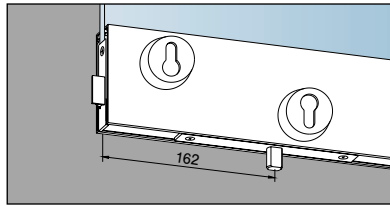

04.151/04.153*
04.051/04.053**
... met naar
beneden sluitend
nachtslot, 1-toers

04.184/04.186*
... met omhoog
sluitend nachtslot
en elektrische
deuropener

04.171/04.173*
... met zijwaarts
sluitend nachtslot,
2-toers (100 mm)

Voor aanslagdeuren in kozijnen

04.179/04.181*
... met naar bene-
den sluitend nacht-
slot en zijwaarts
sluitende dagschoot
voor elektrische
deuropener

04.135/04.137*
04.035/04.073**
Deurschoen onder

04.183/04.185*
... met naar bene-
den sluitend nacht-
slot en elektrische
deuropener