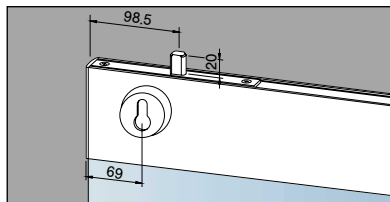

Voor aanslagdeuren in kozijnen

04.179/04.181*
... met naar bene-
den sluitend nacht-
slot en zijwaarts
sluitende dagschoot
voor elektrische
deuropener

04.135/04.137*
04.035/04.073**
Deurschoen onder

04.183/04.185*
... met naar bene-
den sluitend nacht-
slot en elektrische
deuropener

04.155/04.157*
04.055/04.057**
... met naar bene-
den sluitend slot,
1-toers

04.132/04.134*
04.032/04.034**
Deurschoen boven

04.136/04.138*
04.036/04.038**
Deurschoen boven

04.152/04.154*
04.052/04.054**
... met omhoog
sluitend nachtslot,
1-toers

04.156/04.158*
04.056/04.058**
... met omhoog
sluitend slot,
1-toers

04.172/04.174*
... met zijwaarts
sluitend nachtslot,
2-toers

*100 mm
links/rechts
**76,5 mm,
links/rechts

Deurschoenen voor dubbele aanslagdeuren