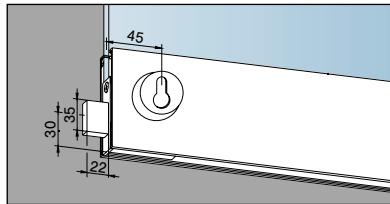

Voor aanslagdeuren in volglas-systemen

04.131/04.133*
04.031/04.033**
Deurschoen onder

04.180/04.182*
Deurschoen boven
met omhoog sluitend
nachtslot en zijwaarts
sluitende dagschoot
voor elektrische
deuropener

04.151/04.153*
04.051/04.053**
... met naar
beneden sluitend
nachtslot, 1-toers

04.184/04.186*
... met omhoog
sluitend nachtslot
en elektrische
deuropener

04.171/04.173*
... met zijwaarts
sluitend nachtslot,
2-toers (100 mm)