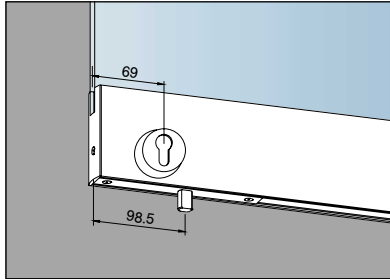

04.311/04.313*
met elektrische
deuropener

04.175/04.177*
... met zijwaarts
sluitend slot,
2-toers