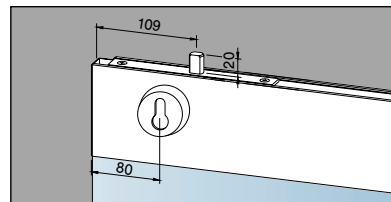

04.156/04.158*
04.056/04.058**
... met omhoog
sluitend slot,
1-toers

04.172/04.174*
... met zijwaarts
sluitend nachtslot,
2-toers