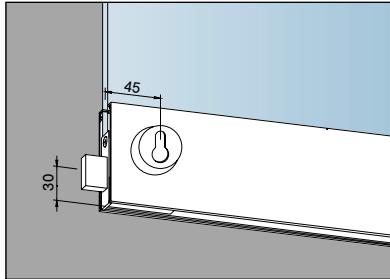

04.315*
... met tegenkast
bij zijwaarts
sluitend slot

04.140/04.142*
04.040/04.042**
Deurschoen boven