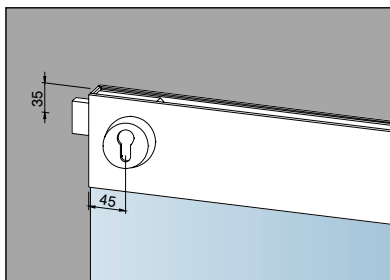

04.175/04.177*
... met zijwaarts
sluitend slot,
2-toers

04.315*
... met tegenkast
bij zijwaarts
sluitend slot

04.140/04.142*
04.040/04.042**
Deurschoen boven

04.302*
04.202**
Bovenste
zijlichtschoen

04.160/04.162*
04.060/04.062**
...met omhoog
sluitend slot,
1-toers

04.312/04.314*
met elektrische
deuropener

04.176/04.178*
... met zijwaarts
sluitend slot,
1-toers

04.316*
... met tegenkast
bij zijwaarts
sluitend slot

*100 mm,
links/rechts
**76,5 mm,
links/rechts