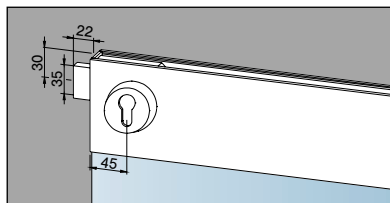

04.155/04.157*
04.055/04.057**
... met naar bene-
den sluitend slot,
1-toers

04.132/04.134*
04.032/04.034**
Deurschoen boven

04.136/04.138*
04.036/04.038**
Deurschoen boven

04.152/04.154*
04.052/04.054**
... met omhoog
sluitend nachtslot,
1-toers

04.156/04.158*
04.056/04.058**
... met omhoog
sluitend slot,
1-toers

04.172/04.174*
... met zijwaarts
sluitend nachtslot,
2-toers

*100 mm
links/rechts
**76,5 mm,
links/rechts

Deurschoenen voor dubbele aanslagdeuren