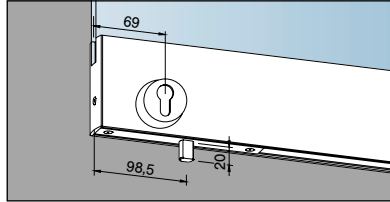

04.184/04.186*
... met omhoog
sluitend nachtslot
en elektrische
deuropener

04.171/04.173*
... met zijwaarts
sluitend nachtslot,
2-toers (100 mm)