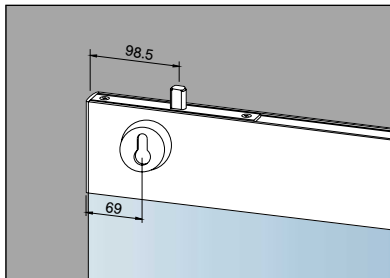

04.175/04.177*
... met zijwaarts
sluitend slot,
2-toers

04.315*
... met tegenkast
bij zijwaarts
sluitend slot

04.140/04.142*
04.040/04.042**
Deurschoen boven

04.302*
04.202**
Bovenste
zijlichtschoen

04.160/04.162*
04.060/04.062**
...met omhoog
sluitend slot,
1-toers

04.312/04.314*
met elektrische
deuropener

04.176/04.178*
... met zijwaarts
sluitend slot,
1-toers

04.316*
... met tegenkast
bij zijwaarts
sluitend slot

*100 mm,
links/rechts
**76,5 mm,
links/rechts