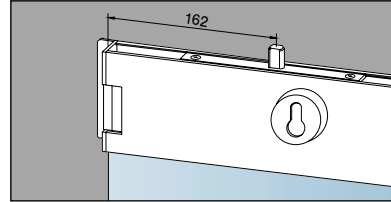

Voor aanslagdeuren in volglas-systemen

04.131/04.133*
04.031/04.033**
Deurschoen onder

04.180/04.182*
Deurschoen boven
met omhoog sluitend
nachtslot en zijwaarts
sluitende dagschoot
voor elektrische
deuropener

04.151/04.153*
04.051/04.053**
... met naar
beneden sluitend
nachtslot, 1-toers

04.184/04.186*
... met omhoog
sluitend nachtslot
en elektrische
deuropener

04.171/04.173*
... met zijwaarts
sluitend nachtslot,
2-toers (100 mm)