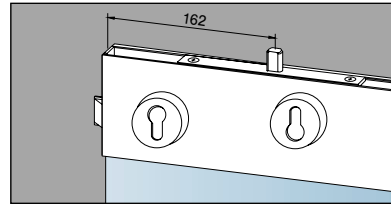

Voor aanslagdeuren in volglas-systemen

04.131/04.133*
04.031/04.033**
Deurschoen onder

04.180/04.182*
Deurschoen boven
met omhoog sluitend
nachtslot en zijwaarts
sluitende dagschoot
voor elektrische
deuropener

04.151/04.153*
04.051/04.053**
... met naar
beneden sluitend
nachtslot, 1-toers

04.184/04.186*
... met omhoog
sluitend nachtslot
en elektrische
deuropener

04.171/04.173*
... met zijwaarts
sluitend nachtslot,
2-toers (100 mm)