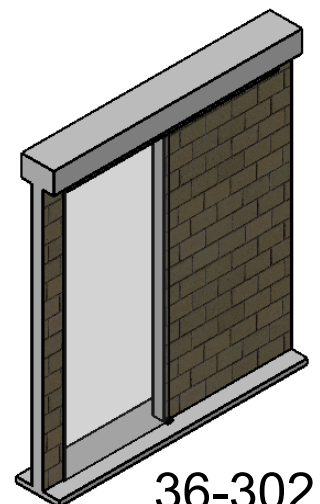

MUTO Comfort L DORMOTION 80 Deckenmontage

36.302
36.303
36.321

max. Flügelbreite:	2000mm
min. Flügelbreite:	990mm
max. Flügelhöhe:	3000mm
max. Flügelgewicht:	80 kg
Glasart:	ESG/VSG 8-13,5mm
DORMOTION	optional
getestet nach DIN EN 1527	

A-A

A	Flügelbreite
B	Laufschienenlänge
GH	Glashöhe
H	Gesamthöhe
LW	lichte Weite
t	Glasdicke
Y	$71 - 17 - t$
X	Überstand

1:20

08.15

36-302

MUTO Comfort L DORMOTION 80 fixed at ceiling

36.302
36.303
36.321

max. Door width:	2000mm
min. Door width:	990mm
max. Door height:	3000mm
max. Door weight :	80 kg
Typ of glass:	tsg/lsg 8-13,5mm
DORMOTION subsequent	optional
performed to DIN EN 1527	

A-A

A	Glass width
B	length of track
GH	Glass height
H	total height
LW	clear opening width
t	Glass thickness
Y	$71 - 17 - t$
X	protrusion

Detail X (1 : 2)

Detail Y (1 : 2)

36-302