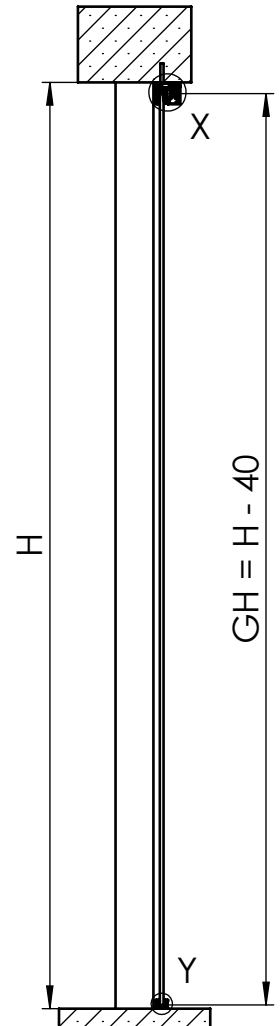

MUTO Comfort L DORMOTION 80 Deckenmontage

36.302
36.303
36.321

max. Flügelbreite:	2000mm
min. Flügelbreite:	990mm
max. Flügelhöhe:	3000mm
max. Flügelgewicht:	80 kg
Glasart:	ESG/VSG 8-13,5mm
DORMOTION	optional
getestet nach DIN EN 1527	

A-A

A	Flügelbreite
B	Laufschienenlänge
GH	Glashöhe
H	Gesamthöhe
LW	lichte Weite
t	Glasdicke
Y	$71 - 17 - t$
X	Überstand

1:20

08.15

36-302

MUTO Comfort L DORMOTION 80 fixed at ceiling

36.302
36.303
36.321

max. Door width:	2000mm
min. Door width:	990mm
max. Door height:	3000mm
max. Door weight :	80 kg
Typ of glass:	tsg/lsg 8-13,5mm
DORMOTION subsequent	optional
performed to DIN EN 1527	

A-A

A	Glass width
B	length of track
GH	Glass height
H	total height
LW	clear opening width
t	Glass thickness
Y	$71 - 17 - t$
X	protrusion

Detail X (1 : 2)

Detail Y (1 : 2)

36-302