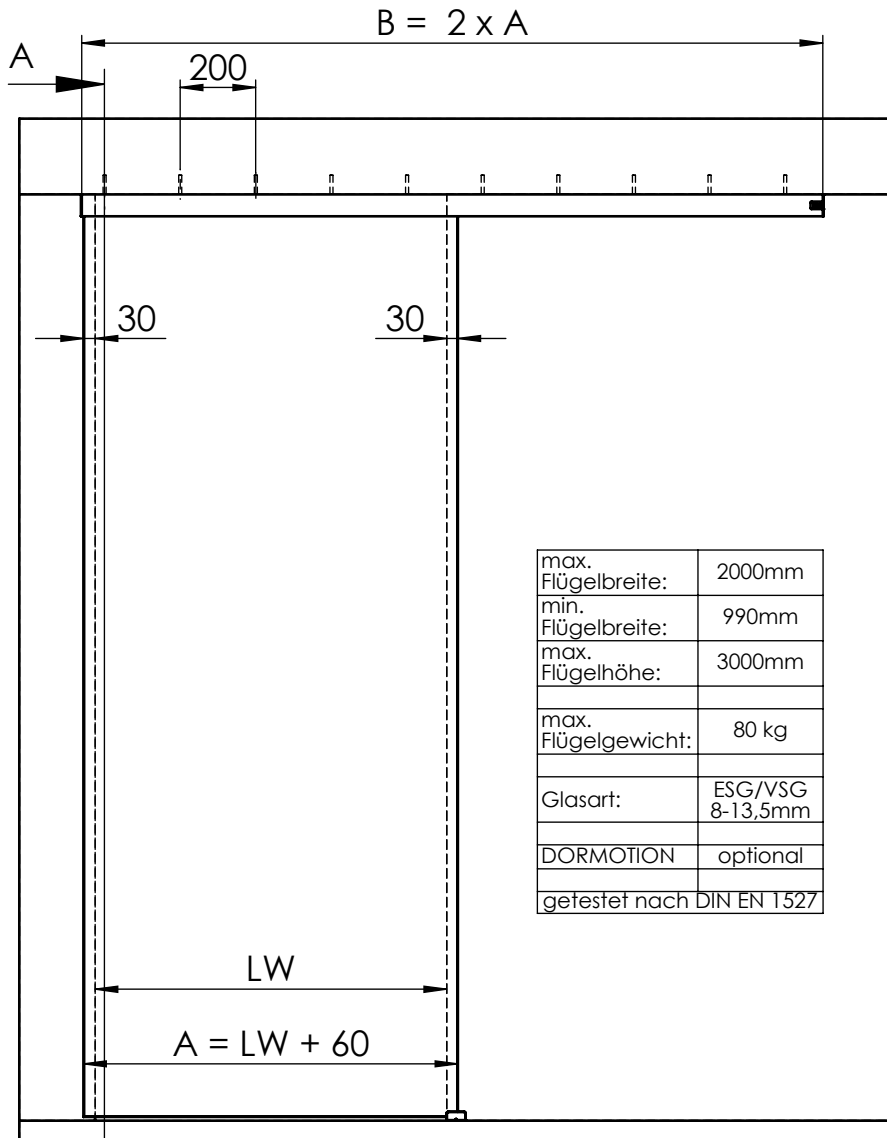

MUTO Comfort L DORMOTION 80 Deckenmontage

36.302
36.303
36.321

max. Flügelbreite:	2000mm
min. Flügelbreite:	990mm
max. Flügelhöhe:	3000mm
max. Flügelgewicht:	80 kg
Glasart:	ESG/VSG 8-13,5mm
DORMOTION	optional
getestet nach DIN EN 1527	

A-A

A	Flügelbreite
B	Laufschienenlänge
GH	Glashöhe
H	Gesamthöhe
LW	lichte Weite
t	Glasdicke
Y	$71 - 17 - t$
X	Überstand

1:20

08.15

36-302

MUTO Comfort L DORMOTION 80 fixed at ceiling

36.302
36.303
36.321

max. Door width:	2000mm
min. Door width:	990mm
max. Door height:	3000mm
max. Door weight :	80 kg
Typ of glass:	tsg/lsg 8-13,5mm
DORMOTION subsequent	optional
performed to DIN EN 1527	

A-A

A	Glass width
B	length of track
GH	Glass height
H	total height
LW	clear opening width
t	Glass thickness
Y	$71 - 17 - t$
X	protrusion

Detail X (1 : 2)

Detail Y (1 : 2)

36-302