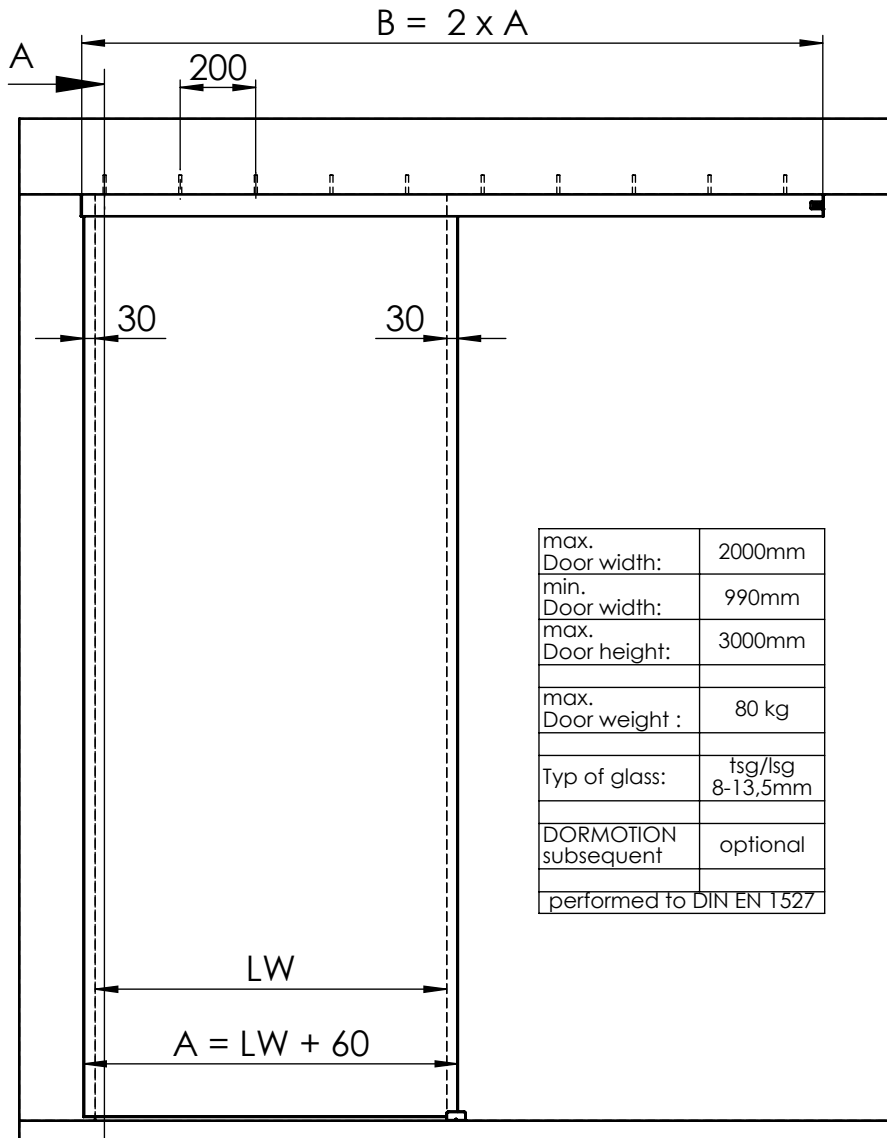

MUTO Comfort L DORMOTION 80 Deckenmontage

36.302
36.303
36.321

max. Flügelbreite:	2000mm
min. Flügelbreite:	990mm
max. Flügelhöhe:	3000mm
max. Flügelgewicht:	80 kg
Glasart:	ESG/VSG 8-13,5mm
DORMOTION	optional
getestet nach DIN EN 1527	

A-A

A	Flügelbreite
B	Laufschienenlänge
GH	Glashöhe
H	Gesamthöhe
LW	lichte Weite
t	Glasdicke
Y	$71 - 17 - t$
X	Überstand

1:20

08.15

36-302

MUTO Comfort L DORMOTION 80 fixed at ceiling

36.302
36.303
36.321

max. Door width:	2000mm
min. Door width:	990mm
max. Door height:	3000mm
max. Door weight :	80 kg
Typ of glass:	tsg/lsg 8-13,5mm
DORMOTION subsequent	optional
performed to DIN EN 1527	

A-A

A	Glass width
B	length of track
GH	Glass height
H	total height
LW	clear opening width
t	Glass thickness
Y	$71 - 17 - t$
X	protrusion

Detail X (1 : 2)

Detail Y (1 : 2)

36-302