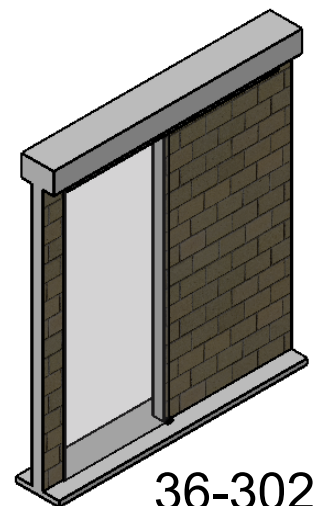

MUTO Comfort L DORMOTION 80 Deckenmontage

36.302
36.303
36.321

max. Flügelbreite:	2000mm
min. Flügelbreite:	990mm
max. Flügelhöhe:	3000mm
max. Flügelgewicht:	80 kg
Glasart:	ESG/VSG 8-13,5mm
DORMOTION	optional
getestet nach DIN EN 1527	

A-A

A	Flügelbreite
B	Laufschienenlänge
GH	Glashöhe
H	Gesamthöhe
LW	lichte Weite
t	Glasdicke
Y	$71 - 17 - t$
X	Überstand

1:20

08.15

36-302

MUTO Comfort L DORMOTION 80 fixed at ceiling

36.302
36.303
36.321

max. Door width:	2000mm
min. Door width:	990mm
max. Door height:	3000mm
max. Door weight :	80 kg
Typ of glass:	tsg/lsg 8-13,5mm
DORMOTION subsequent	optional
performed to DIN EN 1527	

A-A

A	Glass width
B	length of track
GH	Glass height
H	total height
LW	clear opening width
t	Glass thickness
Y	$71 - 17 - t$
X	protrusion

Detail X (1 : 2)

Detail Y (1 : 2)

36-302