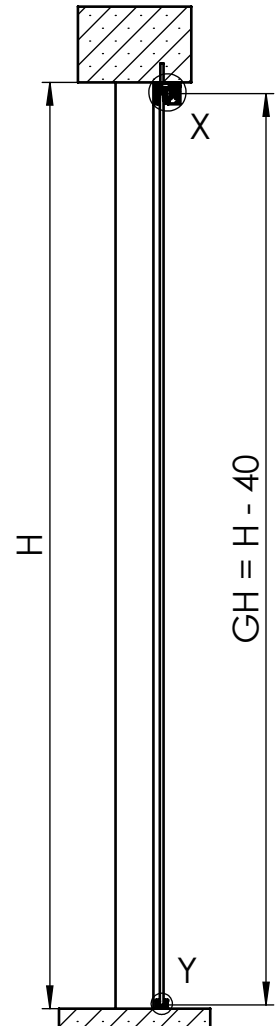

MUTO Comfort L DORMOTION 80 Deckenmontage

36.302
36.303
36.321

max. Flügelbreite:	2000mm
min. Flügelbreite:	990mm
max. Flügelhöhe:	3000mm
max. Flügelgewicht:	80 kg
Glasart:	ESG/VSG 8-13,5mm
DORMOTION	optional
getestet nach DIN EN 1527	

A-A

A	Flügelbreite
B	Laufschienenlänge
GH	Glashöhe
H	Gesamthöhe
LW	lichte Weite
t	Glasdicke
Y	$71 - 17 - t$
X	Überstand

1:20

08.15

36-302

MUTO Comfort L DORMOTION 80 fixed at ceiling

36.302
36.303
36.321

max. Door width:	2000mm
min. Door width:	990mm
max. Door height:	3000mm
max. Door weight :	80 kg
Typ of glass:	tsg/lsg 8-13,5mm
DORMOTION subsequent	optional
performed to DIN EN 1527	

A-A

A	Glass width
B	length of track
GH	Glass height
H	total height
LW	clear opening width
t	Glass thickness
Y	$71 - 17 - t$
X	protrusion

Detail X (1 : 2)

Detail Y (1 : 2)

36-302