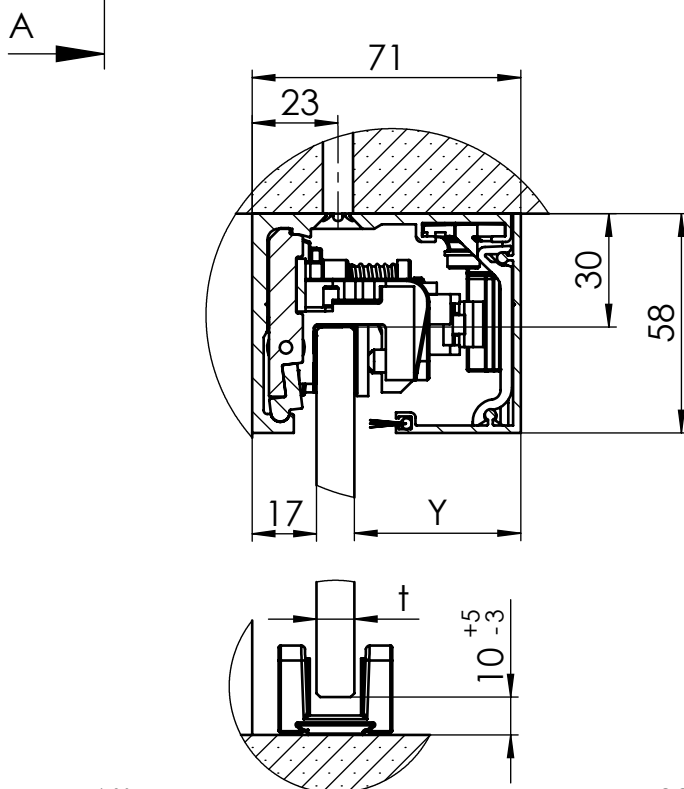

MUTO Comfort L DORMOTION 80 Deckenmontage

36.302
36.303
36.321

max. Flügelbreite:	2000mm
min. Flügelbreite:	990mm
max. Flügelhöhe:	3000mm
max. Flügelgewicht:	80 kg
Glasart:	ESG/VSG 8-13,5mm
DORMOTION	optional
getestet nach DIN EN 1527	

A-A

A	Flügelbreite
B	Laufschienenlänge
GH	Glashöhe
H	Gesamthöhe
LW	lichte Weite
t	Glasdicke
Y	$71 - 17 - t$
X	Überstand

1:20

08.15

36-302

MUTO Comfort L DORMOTION 80 fixed at ceiling

36.302
36.303
36.321

max. Door width:	2000mm
min. Door width:	990mm
max. Door height:	3000mm
max. Door weight :	80 kg
Typ of glass:	tsg/lsg 8-13,5mm
DORMOTION subsequent	optional
performed to DIN EN 1527	

A-A

A	Glass width
B	length of track
GH	Glass height
H	total height
LW	clear opening width
t	Glass thickness
Y	$71 - 17 - t$
X	protrusion

Detail X (1 : 2)

Detail Y (1 : 2)

36-302