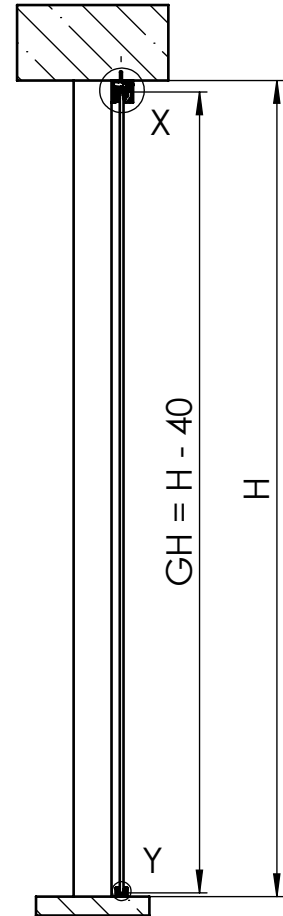

MUTO Comfort M DORMOTION 50 Deckenmontage

36.103
(36.104)
(36.107)

max. Flügelbreite:	1300mm
min. Flügelbreite:	905mm
ohne DORMOTION	660mm
max. Flügelhöhe:	2500mm
max. Flügelgewicht:	50 kg
Glasart:	ESG 8 + 10mm
DORMOTION nachrüstbar	Ja
getestet nach DIN EN 1527	

Detail X (1 : 2)

Detail Y (1 : 2)

A	Flügelbreite
B	Laufschielenlänge
GH	Glashöhe
H	Gesamthöhe
LW	lichte Weite
Y	57 - 25 - t
t	Glasdicke

36-103

MUTO Comfort M DORMOTION 50 fixed at ceiling

36.103
 (36.104)
 (36.107)

Detail X (1 : 2)

Detail Y (1 : 2)

A	Glass width
B	length of track
GH	Glass height
H	total height
LW	clear opening width
Y	57 - 25 - t
t	Glass thickness

36-103