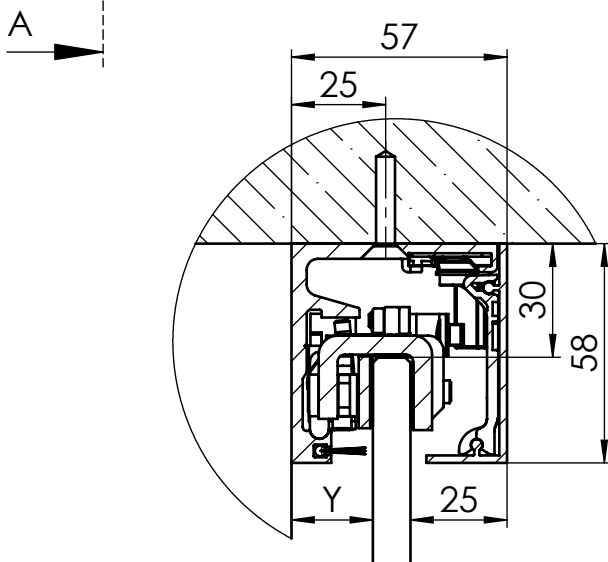

MUTO Comfort M DORMOTION 50 Deckenmontage

36.103
(36.104)
(36.107)

max. Flügelbreite:	1300mm
min. Flügelbreite:	905mm
ohne DORMOTION	660mm
max. Flügelhöhe:	2500mm
max. Flügelgewicht:	50 kg
Glasart:	ESG 8 + 10mm
DORMOTION nachrüstbar	Ja
getestet nach DIN EN 1527	

Detail X (1 : 2)

Detail Y (1 : 2)

A	Flügelbreite
B	Laufschielenlänge
GH	Glashöhe
H	Gesamthöhe
LW	lichte Weite
Y	57 - 25 - t
t	Glasdicke

36-103

MUTO Comfort M DORMOTION 50 fixed at ceiling

36.103
 (36.104)
 (36.107)

Detail X (1 : 2)

Detail Y (1 : 2)

A	Glass width
B	length of track
GH	Glass height
H	total height
LW	clear opening width
Y	57 - 25 - t
t	Glass thickness

36-103