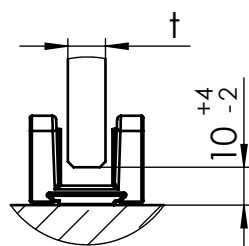

MUTO Comfort M DORMOTION 50 Deckenmontage

36.103
(36.104)
(36.107)

max. Flügelbreite:	1300mm
min. Flügelbreite:	905mm
ohne DORMOTION	660mm
max. Flügelhöhe:	2500mm
max. Flügelgewicht:	50 kg
Glasart:	ESG 8 + 10mm
DORMOTION nachrüstbar	Ja
getestet nach DIN EN 1527	

Detail X (1 : 2)

Detail Y (1 : 2)

A	Flügelbreite
B	Laufschielenlänge
GH	Glashöhe
H	Gesamthöhe
LW	lichte Weite
Y	57 - 25 - t
t	Glasdicke

36-103

MUTO Comfort M DORMOTION 50 fixed at ceiling

36.103
 (36.104)
 (36.107)

Detail X (1 : 2)

Detail Y (1 : 2)

A	Glass width
B	length of track
GH	Glass height
H	total height
LW	clear opening width
Y	57 - 25 - t
t	Glass thickness

36-103