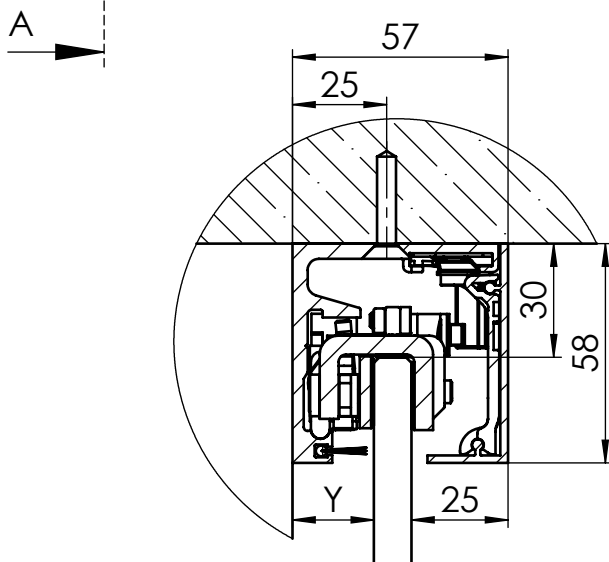

MUTO Comfort M DORMOTION 50 Deckenmontage

36.103
(36.104)
(36.107)

max. Flügelbreite:	1300mm
min. Flügelbreite:	905mm
ohne DORMOTION	660mm
max. Flügelhöhe:	2500mm
max. Flügelgewicht:	50 kg
Glasart:	ESG 8 + 10mm
DORMOTION nachrüstbar	Ja
getestet nach DIN EN 1527	

Detail X (1 : 2)

Detail Y (1 : 2)

A	Flügelbreite
B	Laufschielenlänge
GH	Glashöhe
H	Gesamthöhe
LW	lichte Weite
Y	57 - 25 - t
t	Glasdicke

36-103

MUTO Comfort M DORMOTION 50 fixed at ceiling

36.103
 (36.104)
 (36.107)

Detail X (1 : 2)

Detail Y (1 : 2)

A	Glass width
B	length of track
GH	Glass height
H	total height
LW	clear opening width
Y	57 - 25 - t
t	Glass thickness

36-103