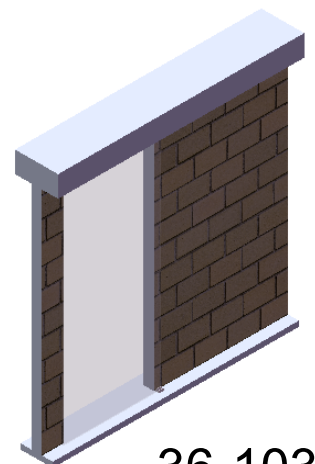

MUTO Comfort M DORMOTION 50 Deckenmontage

36.103
(36.104)
(36.107)

max. Flügelbreite:	1300mm
min. Flügelbreite:	905mm
ohne DORMOTION	660mm
max. Flügelhöhe:	2500mm
max. Flügelgewicht:	50 kg
Glasart:	ESG 8 + 10mm
DORMOTION nachrüstbar	Ja
getestet nach DIN EN 1527	

Detail X (1 : 2)

Detail Y (1 : 2)

A	Flügelbreite
B	Laufschielenlänge
GH	Glashöhe
H	Gesamthöhe
LW	lichte Weite
Y	57 - 25 - t
t	Glasdicke

36-103

MUTO Comfort M DORMOTION 50 fixed at ceiling

36.103
 (36.104)
 (36.107)

Detail X (1 : 2)

Detail Y (1 : 2)

A	Glass width
B	length of track
GH	Glass height
H	total height
LW	clear opening width
Y	57 - 25 - t
t	Glass thickness

36-103