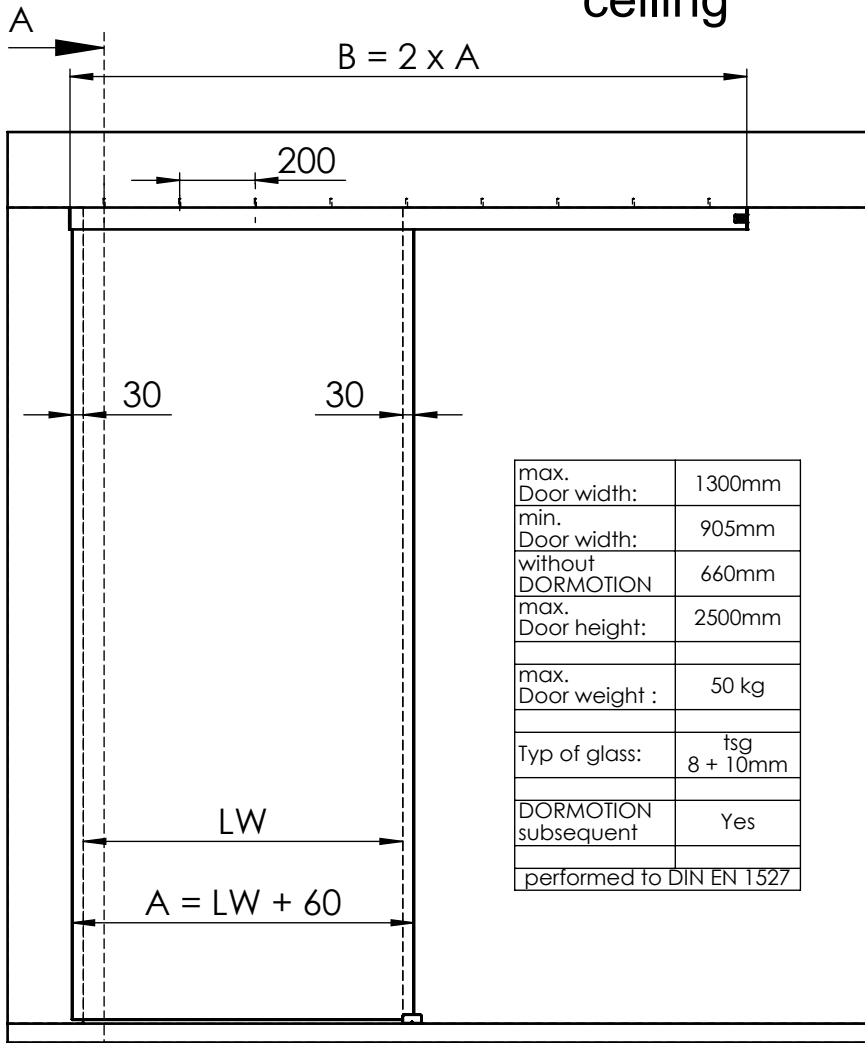

MUTO Comfort M DORMOTION 50 Deckenmontage

36.103
(36.104)
(36.107)

max. Flügelbreite:	1300mm
min. Flügelbreite:	905mm
ohne DORMOTION	660mm
max. Flügelhöhe:	2500mm
max. Flügelgewicht:	50 kg
Glasart:	ESG 8 + 10mm
DORMOTION nachrüstbar	Ja
getestet nach DIN EN 1527	

Detail X (1 : 2)

Detail Y (1 : 2)

A	Flügelbreite
B	Laufschielenlänge
GH	Glashöhe
H	Gesamthöhe
LW	lichte Weite
Y	57 - 25 - t
t	Glasdicke

36-103

MUTO Comfort M DORMOTION 50 fixed at ceiling

36.103
 (36.104)
 (36.107)

Detail X (1 : 2)

Detail Y (1 : 2)

A	Glass width
B	length of track
GH	Glass height
H	total height
LW	clear opening width
Y	57 - 25 - t
t	Glass thickness

36-103