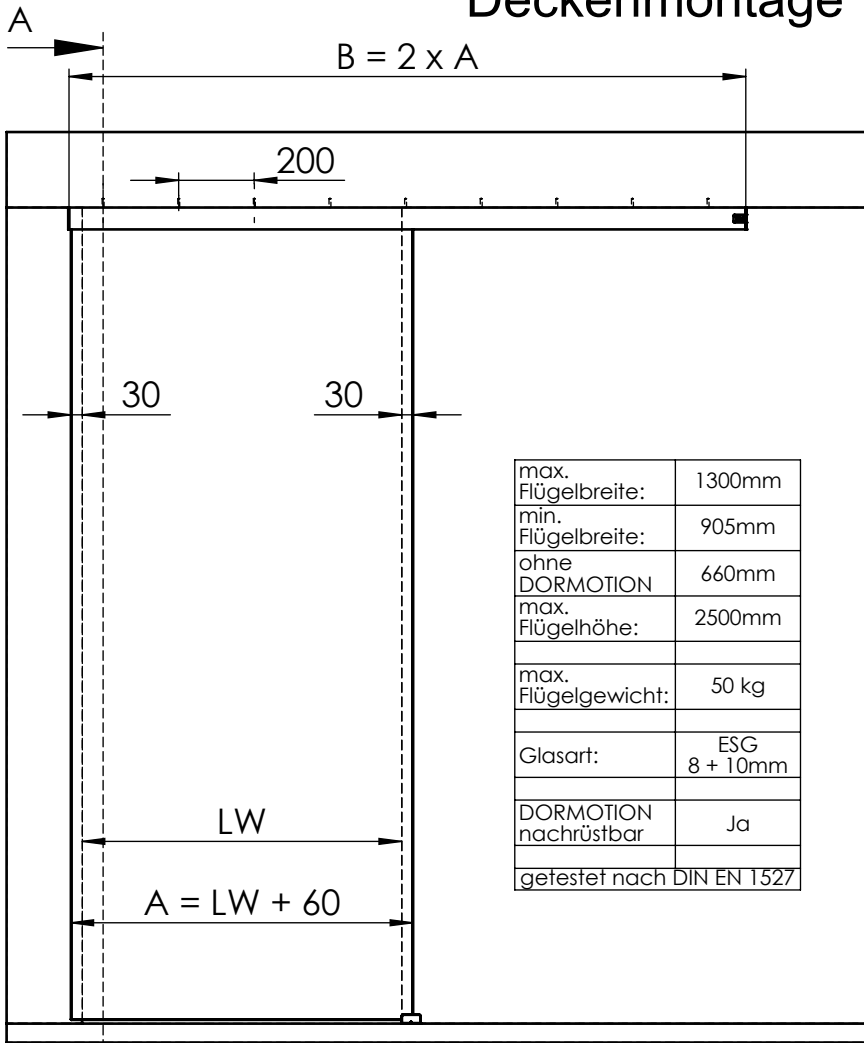

MUTO Comfort M DORMOTION 50 Deckenmontage

36.103
(36.104)
(36.107)

max. Flügelbreite:	1300mm
min. Flügelbreite:	905mm
ohne DORMOTION	660mm
max. Flügelhöhe:	2500mm
max. Flügelgewicht:	50 kg
Glasart:	ESG 8 + 10mm
DORMOTION nachrüstbar	Ja
getestet nach DIN EN 1527	

Detail X (1 : 2)

Detail Y (1 : 2)

A	Flügelbreite
B	Laufschielenlänge
GH	Glashöhe
H	Gesamthöhe
LW	lichte Weite
Y	57 - 25 - t
t	Glasdicke

36-103

MUTO Comfort M DORMOTION 50 fixed at ceiling

36.103
 (36.104)
 (36.107)

Detail X (1 : 2)

Detail Y (1 : 2)

A	Glass width
B	length of track
GH	Glass height
H	total height
LW	clear opening width
Y	57 - 25 - t
t	Glass thickness

36-103