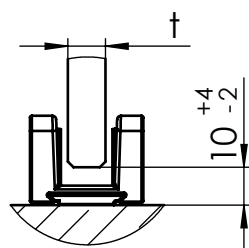

MUTO Comfort M DORMOTION 50 Deckenmontage

36.103
(36.104)
(36.107)

max. Flügelbreite:	1300mm
min. Flügelbreite:	905mm
ohne DORMOTION	660mm
max. Flügelhöhe:	2500mm
max. Flügelgewicht:	50 kg
Glasart:	ESG 8 + 10mm
DORMOTION nachrüstbar	Ja
getestet nach DIN EN 1527	

Detail X (1 : 2)

Detail Y (1 : 2)

A	Flügelbreite
B	Laufschielenlänge
GH	Glashöhe
H	Gesamthöhe
LW	lichte Weite
Y	57 - 25 - t
t	Glasdicke

36-103

MUTO Comfort M DORMOTION 50 fixed at ceiling

36.103
 (36.104)
 (36.107)

Detail X (1 : 2)

Detail Y (1 : 2)

A	Glass width
B	length of track
GH	Glass height
H	total height
LW	clear opening width
Y	57 - 25 - t
t	Glass thickness

36-103