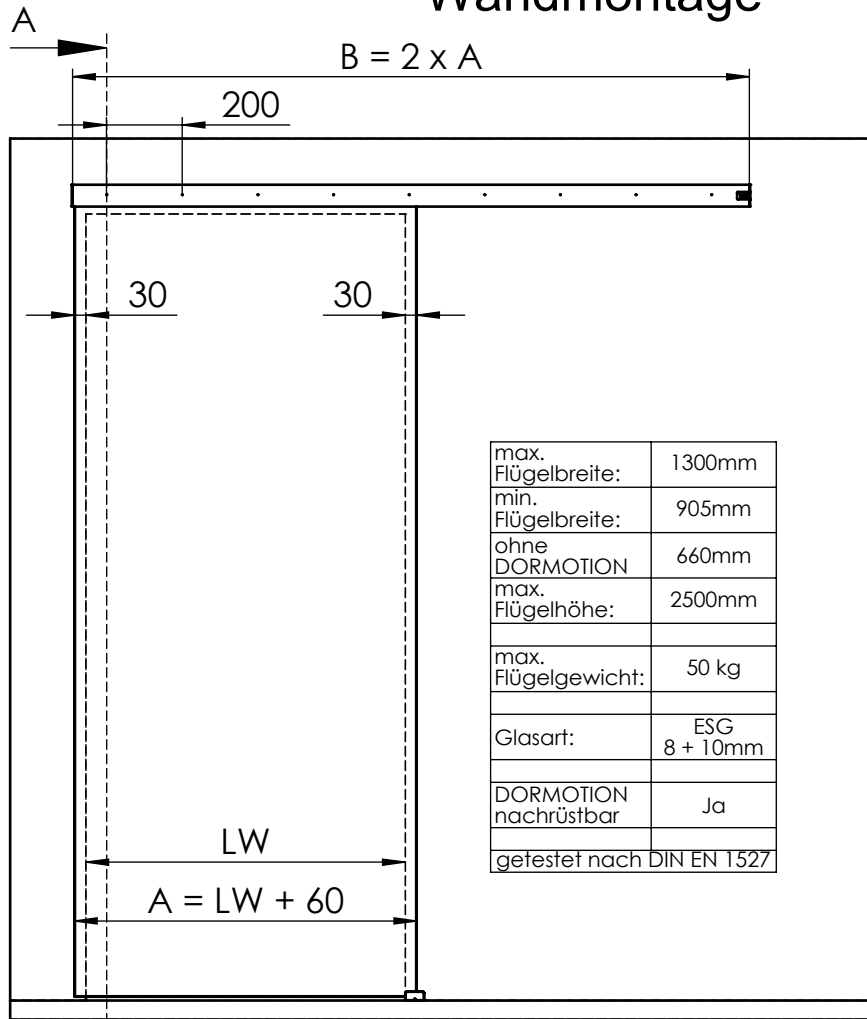

MUTO Comfort M DORMOTION 50 Wandmontage

36.100
(36.101)
(36.106)

max. Flügelbreite:	1300mm
min. Flügelbreite:	905mm
ohne DORMOTION	660mm
max. Flügelhöhe:	2500mm
max. Flügelgewicht:	50 kg
Glasart:	ESG 8 + 10mm
DORMOTION nachrüstbar	Ja
getestet nach DIN EN 1527	

Detail X (1 : 2)

Detail Y (1 : 2)

A	Flügelbreite
B	Laufschienenlänge
GH	Glashöhe
LH	lichte Höhe
LW	lichte Weite
X	Überstand
Y	57 - 26 - t
t	Glasdicke

36-100

MUTO Comfort M DORMOTION 50 fixed at wall

36.100
(36.101)
(36.106)

Detail X (1 : 2)

Detail Y (1 : 2)

A	Glass width
B	length of track
GH	Glass height
LH	clear opening height
LW	clear opening width
X	protrusion
Y	57 - 26 - t
t	Glass thickness

36-100