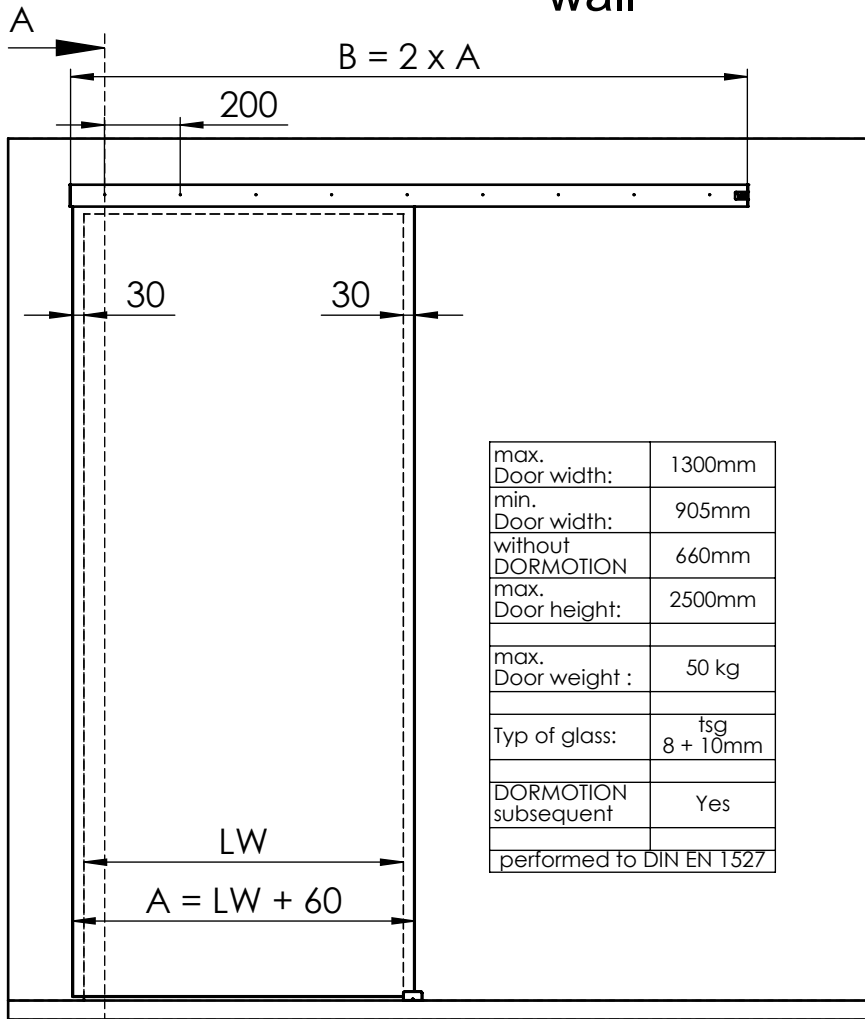

MUTO Comfort M DORMOTION 50 Wandmontage

36.100
(36.101)
(36.106)

max. Flügelbreite:	1300mm
min. Flügelbreite:	905mm
ohne DORMOTION	660mm
max. Flügelhöhe:	2500mm
max. Flügelgewicht:	50 kg
Glasart:	ESG 8 + 10mm
DORMOTION nachrüstbar	Ja
getestet nach DIN EN 1527	

Detail X (1 : 2)

Detail Y (1 : 2)

A	Flügelbreite
B	Laufschienenlänge
GH	Glashöhe
LH	lichte Höhe
LW	lichte Weite
X	Überstand
Y	57 - 26 - t
t	Glasdicke

36-100

MUTO Comfort M DORMOTION 50 fixed at wall

36.100
(36.101)
(36.106)

Detail X (1 : 2)

Detail Y (1 : 2)

A	Glass width
B	length of track
GH	Glass height
LH	clear opening height
LW	clear opening width
X	protrusion
Y	57 - 26 - t
t	Glass thickness

36-100