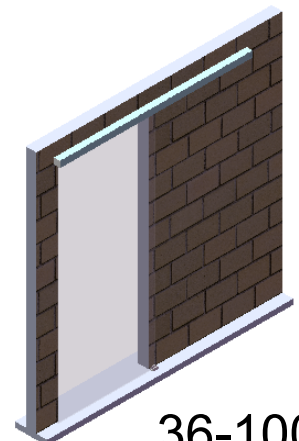

MUTO Comfort M DORMOTION 50 Wandmontage

36.100
(36.101)
(36.106)

max. Flügelbreite:	1300mm
min. Flügelbreite:	905mm
ohne DORMOTION	660mm
max. Flügelhöhe:	2500mm
max. Flügelgewicht:	50 kg
Glasart:	ESG 8 + 10mm
DORMOTION nachrüstbar	Ja
getestet nach DIN EN 1527	

Detail X (1 : 2)

Detail Y (1 : 2)

A	Flügelbreite
B	Laufschienenlänge
GH	Glashöhe
LH	lichte Höhe
LW	lichte Weite
X	Überstand
Y	57 - 26 - t
t	Glasdicke

36-100

MUTO Comfort M DORMOTION 50 fixed at wall

36.100
(36.101)
(36.106)

Detail X (1 : 2)

Detail Y (1 : 2)

A	Glass width
B	length of track
GH	Glass height
LH	clear opening height
LW	clear opening width
X	protrusion
Y	57 - 26 - t
t	Glass thickness

36-100