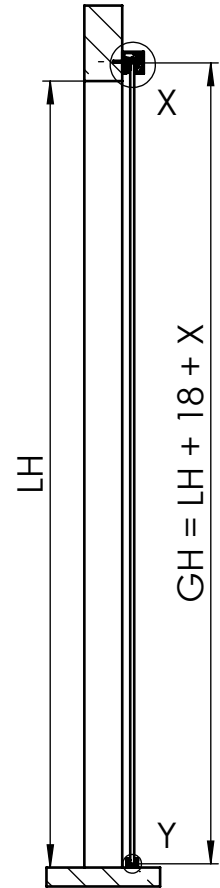

MUTO Comfort M DORMOTION 50 Wandmontage

36.100
(36.101)
(36.106)

max. Flügelbreite:	1300mm
min. Flügelbreite:	905mm
ohne DORMOTION	660mm
max. Flügelhöhe:	2500mm
max. Flügelgewicht:	50 kg
Glasart:	ESG 8 + 10mm
DORMOTION nachrüstbar	Ja
getestet nach DIN EN 1527	

Detail X (1 : 2)

Detail Y (1 : 2)

A	Flügelbreite
B	Laufschienenlänge
GH	Glashöhe
LH	lichte Höhe
LW	lichte Weite
X	Überstand
Y	57 - 26 - t
t	Glasdicke

36-100

MUTO Comfort M DORMOTION 50 fixed at wall

36.100
(36.101)
(36.106)

Detail X (1 : 2)

Detail Y (1 : 2)

A	Glass width
B	length of track
GH	Glass height
LH	clear opening height
LW	clear opening width
X	protrusion
Y	57 - 26 - t
t	Glass thickness

36-100