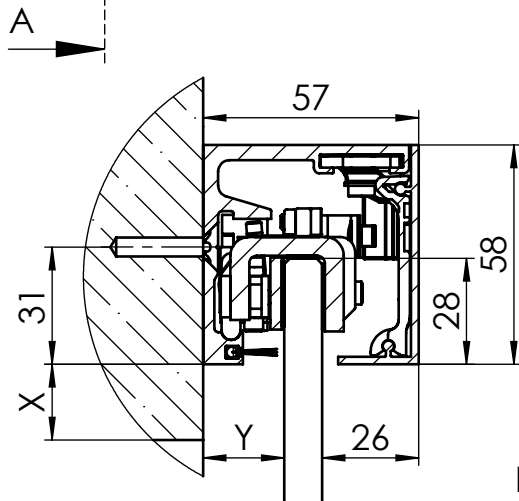

MUTO Comfort M DORMOTION 50 Wandmontage

36.100
(36.101)
(36.106)

max. Flügelbreite:	1300mm
min. Flügelbreite:	905mm
ohne DORMOTION	660mm
max. Flügelhöhe:	2500mm
max. Flügelgewicht:	50 kg
Glasart:	ESG 8 + 10mm
DORMOTION nachrüstbar	Ja
getestet nach DIN EN 1527	

Detail X (1 : 2)

Detail Y (1 : 2)

A	Flügelbreite
B	Laufschienenlänge
GH	Glashöhe
LH	lichte Höhe
LW	lichte Weite
X	Überstand
Y	57 - 26 - t
t	Glasdicke

36-100

MUTO Comfort M DORMOTION 50 fixed at wall

36.100
(36.101)
(36.106)

Detail X (1 : 2)

Detail Y (1 : 2)

A	Glass width
B	length of track
GH	Glass height
LH	clear opening height
LW	clear opening width
X	protrusion
Y	57 - 26 - t
t	Glass thickness

36-100