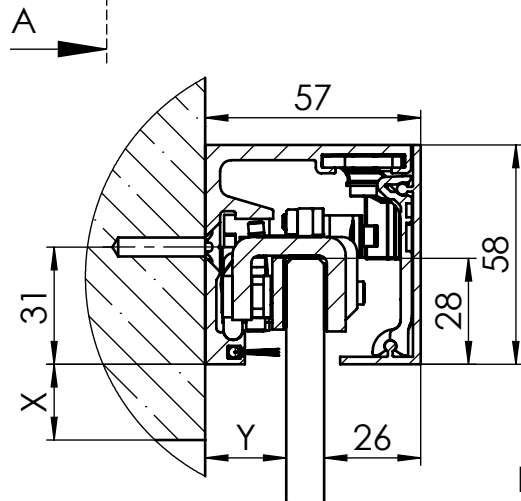

MUTO Comfort M DORMOTION 50 Wandmontage

36.100
(36.101)
(36.106)

max. Flügelbreite:	1300mm
min. Flügelbreite:	905mm
ohne DORMOTION	660mm
max. Flügelhöhe:	2500mm
max. Flügelgewicht:	50 kg
Glasart:	ESG 8 + 10mm
DORMOTION nachrüstbar	Ja
getestet nach DIN EN 1527	

Detail X (1 : 2)

Detail Y (1 : 2)

A	Flügelbreite
B	Laufschienenlänge
GH	Glashöhe
LH	lichte Höhe
LW	lichte Weite
X	Überstand
Y	57 - 26 - t
t	Glasdicke

36-100

MUTO Comfort M DORMOTION 50 fixed at wall

36.100
(36.101)
(36.106)

Detail X (1 : 2)

Detail Y (1 : 2)

A	Glass width
B	length of track
GH	Glass height
LH	clear opening height
LW	clear opening width
X	protrusion
Y	57 - 26 - t
t	Glass thickness

36-100