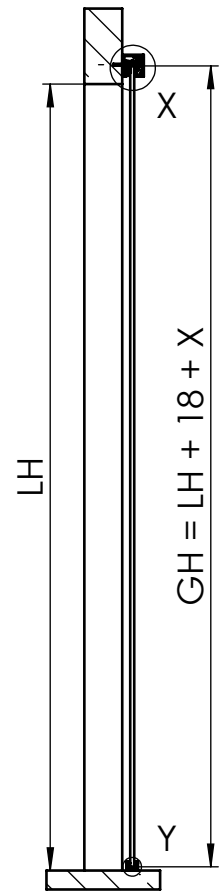

MUTO Comfort M DORMOTION 50 Wandmontage

36.100
(36.101)
(36.106)

max. Flügelbreite:	1300mm
min. Flügelbreite:	905mm
ohne DORMOTION	660mm
max. Flügelhöhe:	2500mm
max. Flügelgewicht:	50 kg
Glasart:	ESG 8 + 10mm
DORMOTION nachrüstbar	Ja
getestet nach DIN EN 1527	

Detail X (1 : 2)

Detail Y (1 : 2)

A	Flügelbreite
B	Laufschienenlänge
GH	Glashöhe
LH	lichte Höhe
LW	lichte Weite
X	Überstand
Y	57 - 26 - t
t	Glasdicke

36-100

MUTO Comfort M DORMOTION 50 fixed at wall

36.100
(36.101)
(36.106)

Detail X (1 : 2)

Detail Y (1 : 2)

A	Glass width
B	length of track
GH	Glass height
LH	clear opening height
LW	clear opening width
X	protrusion
Y	57 - 26 - t
t	Glass thickness

36-100