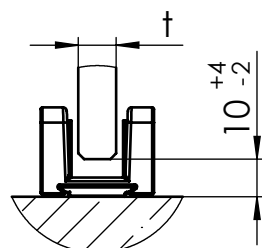

MUTO Comfort M DORMOTION 50 Wandmontage

36.100
(36.101)
(36.106)

max. Flügelbreite:	1300mm
min. Flügelbreite:	905mm
ohne DORMOTION	660mm
max. Flügelhöhe:	2500mm
max. Flügelgewicht:	50 kg
Glasart:	ESG 8 + 10mm
DORMOTION nachrüstbar	Ja
getestet nach DIN EN 1527	

Detail X (1 : 2)

Detail Y (1 : 2)

A	Flügelbreite
B	Laufschienenlänge
GH	Glashöhe
LH	lichte Höhe
LW	lichte Weite
X	Überstand
Y	57 - 26 - t
t	Glasdicke

36-100

MUTO Comfort M DORMOTION 50 fixed at wall

36.100
(36.101)
(36.106)

Detail X (1 : 2)

Detail Y (1 : 2)

A	Glass width
B	length of track
GH	Glass height
LH	clear opening height
LW	clear opening width
X	protrusion
Y	57 - 26 - t
t	Glass thickness

36-100