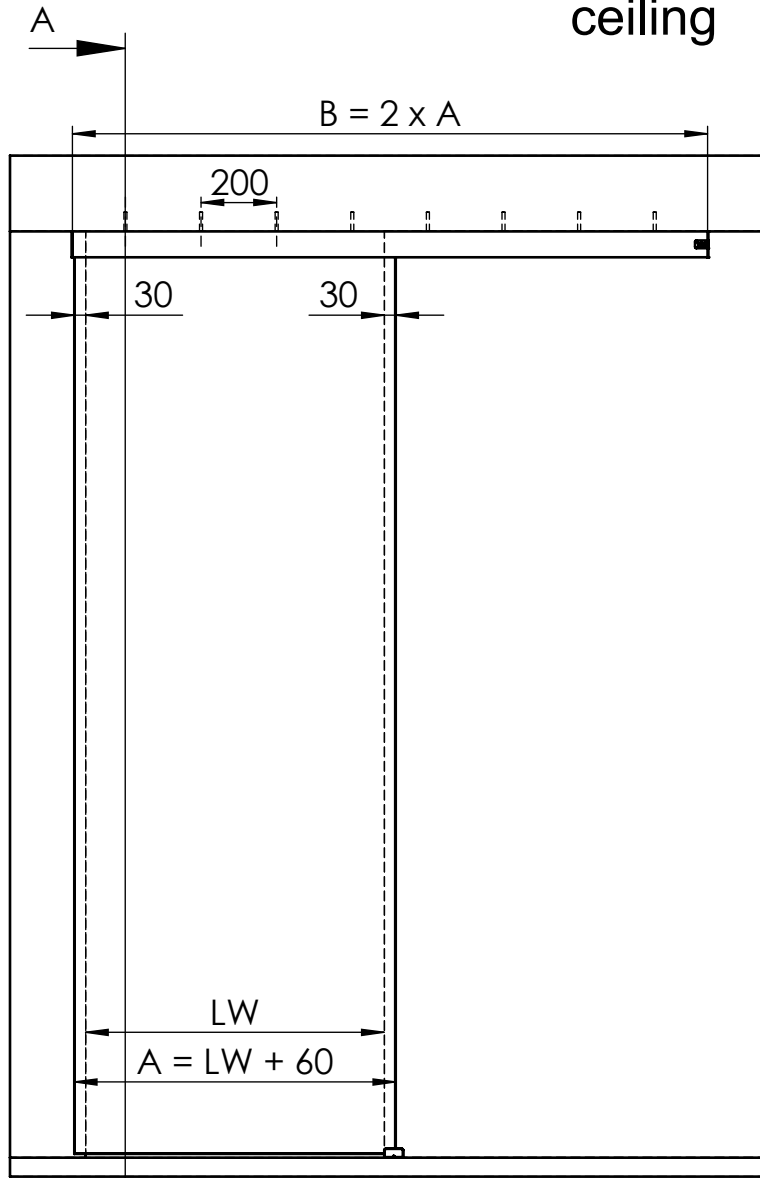

MUTO Comfort XL Self-Closing Deckenmontage

max. Flügelbreite:	1500mm
min. Flügelbreite:	850mm
max. Flügelhöhe:	3000mm
max. Flügelgewicht:	120 kg
Glasdicke:	ESG/VSG 8 - 13,5mm
DORMOTION	Ja
getestet nach DIN EN 1527	

Detail X (1 : 2)

Detail Y (1 : 2)

A	Flügelbreite
B	Laufschiene Länge
GH	Glashöhe
H	Gesamthöhe
LH	lichte Höhe
LW	lichte Weite
t	Glasdicke Schiebetür
Y	100 - 20 - t

MUTO Comfort XL Self-Closing fixed at ceiling

max. Door width:	1500mm
min. Door width:	850mm
max. Door height:	3000mm
max. Door weight :	120 kg
Glass thickness:	tsg/lsg 8 - 13,5mm
DORMOTION subsequent	Ja
performed to DIN EN1527	

Detail X (1 : 2)

Detail Y (1 : 2)

A	Glass width
B	length of track
GH	Glass height
H	total height
LH	clear opening height
LW	clear opening width
t	Glass thickness sliding door
Y	$100 - 20 - t$