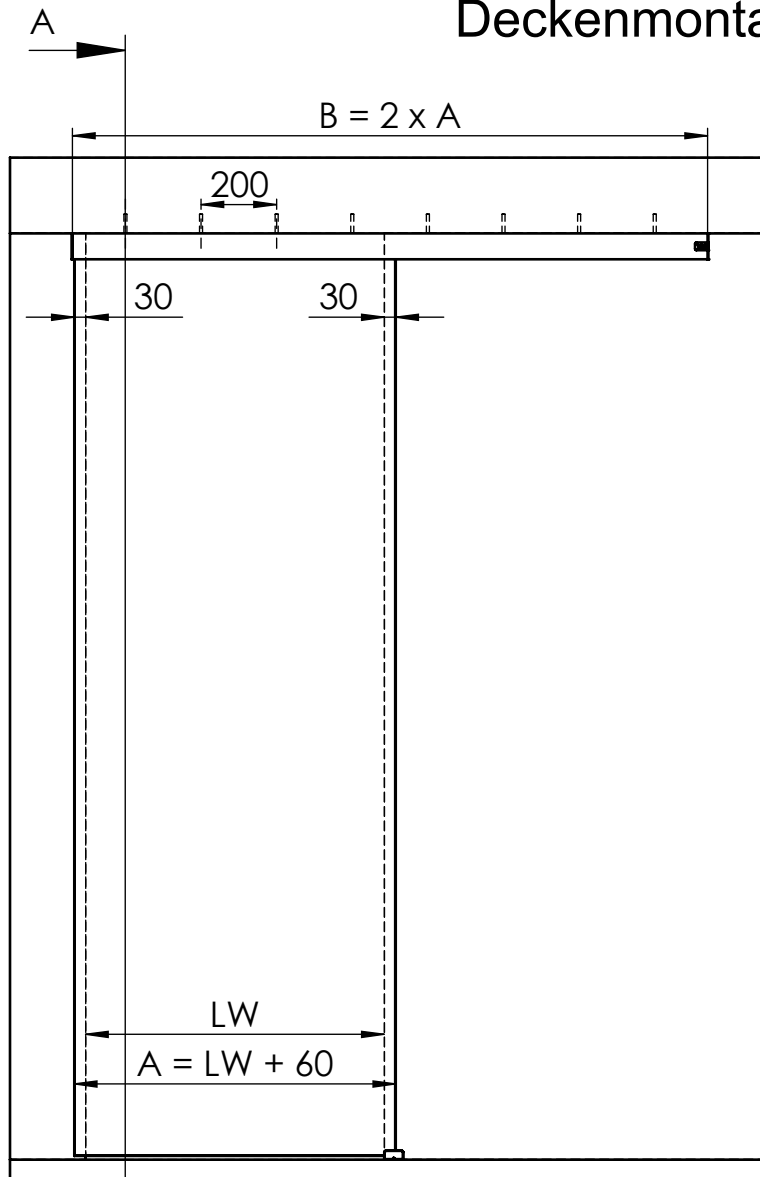

MUTO Comfort XL Self-Closing Deckenmontage

max. Flügelbreite:	1500mm
min. Flügelbreite:	850mm
max. Flügelhöhe:	3000mm
max. Flügelgewicht:	120 kg
Glasdicke:	ESG/VSG 8 - 13,5mm
DORMOTION	Ja
getestet nach DIN EN 1527	

Detail X (1 : 2)

Detail Y (1 : 2)

A	Flügelbreite
B	Laufschiene Länge
GH	Glashöhe
H	Gesamthöhe
LH	lichte Höhe
LW	lichte Weite
t	Glasdicke Schiebetür
Y	100 - 20 - t

MUTO Comfort XL Self-Closing fixed at ceiling

max. Door width:	1500mm
min. Door width:	850mm
max. Door height:	3000mm
max. Door weight :	120 kg
Glass thickness:	tsg/lsg 8 - 13,5mm
DORMOTION subsequent	Ja
performed to DIN EN1527	

Detail X (1 : 2)

Detail Y (1 : 2)

A	Glass width
B	length of track
GH	Glass height
H	total height
LH	clear opening height
LW	clear opening width
t	Glass thickness sliding door
Y	$100 - 20 - t$