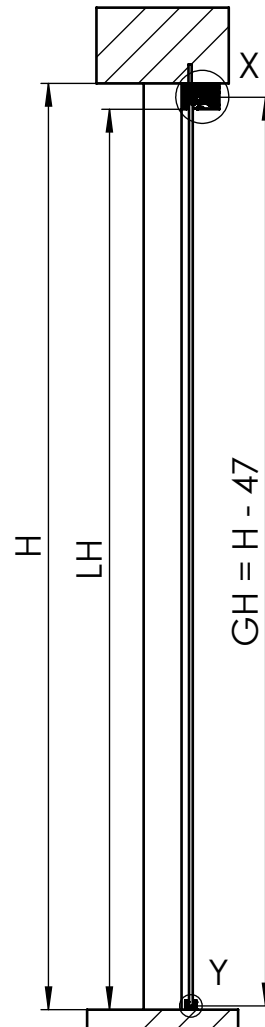

MUTO Comfort XL Self-Closing Deckenmontage

max. Flügelbreite:	1500mm
min. Flügelbreite:	850mm
max. Flügelhöhe:	3000mm
max. Flügelgewicht:	120 kg
Glasdicke:	ESG/VSG 8 - 13,5mm
DORMOTION	Ja
getestet nach DIN EN 1527	

Detail X (1 : 2)

Detail Y (1 : 2)

A	Flügelbreite
B	Laufschiene Länge
GH	Glashöhe
H	Gesamthöhe
LH	lichte Höhe
LW	lichte Weite
t	Glasdicke Schiebetür
Y	100 - 20 - t

MUTO Comfort XL Self-Closing fixed at ceiling

max. Door width:	1500mm
min. Door width:	850mm
max. Door height:	3000mm
max. Door weight :	120 kg
Glass thickness:	tsg/lsg 8 - 13,5mm
DORMOTION subsequent	Ja
performed to DIN EN1527	

Detail X (1 : 2)

Detail Y (1 : 2)

A	Glass width
B	length of track
GH	Glass height
H	total height
LH	clear opening height
LW	clear opening width
t	Glass thickness sliding door
Y	$100 - 20 - t$