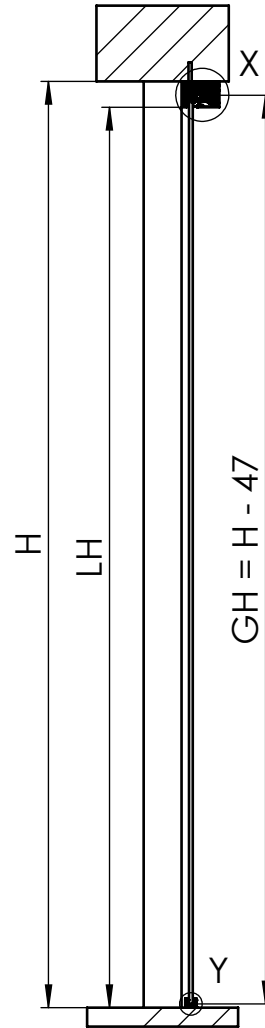

MUTO Comfort XL Self-Closing Deckenmontage

max. Flügelbreite:	1500mm
min. Flügelbreite:	850mm
max. Flügelhöhe:	3000mm
max. Flügelgewicht:	120 kg
Glasdicke:	ESG/VSG 8 - 13,5mm
DORMOTION	Ja
getestet nach DIN EN 1527	

Detail X (1 : 2)

Detail Y (1 : 2)

A	Flügelbreite
B	Laufschiene Länge
GH	Glashöhe
H	Gesamthöhe
LH	lichte Höhe
LW	lichte Weite
t	Glasdicke Schiebetür
Y	100 - 20 - t

MUTO Comfort XL Self-Closing fixed at ceiling

max. Door width:	1500mm
min. Door width:	850mm
max. Door height:	3000mm
max. Door weight :	120 kg
Glass thickness:	tsg/lsg 8 - 13,5mm
DORMOTION subsequent	Ja
performed to DIN EN1527	

Detail X (1 : 2)

Detail Y (1 : 2)

A	Glass width
B	length of track
GH	Glass height
H	total height
LH	clear opening height
LW	clear opening width
t	Glass thickness sliding door
Y	$100 - 20 - t$