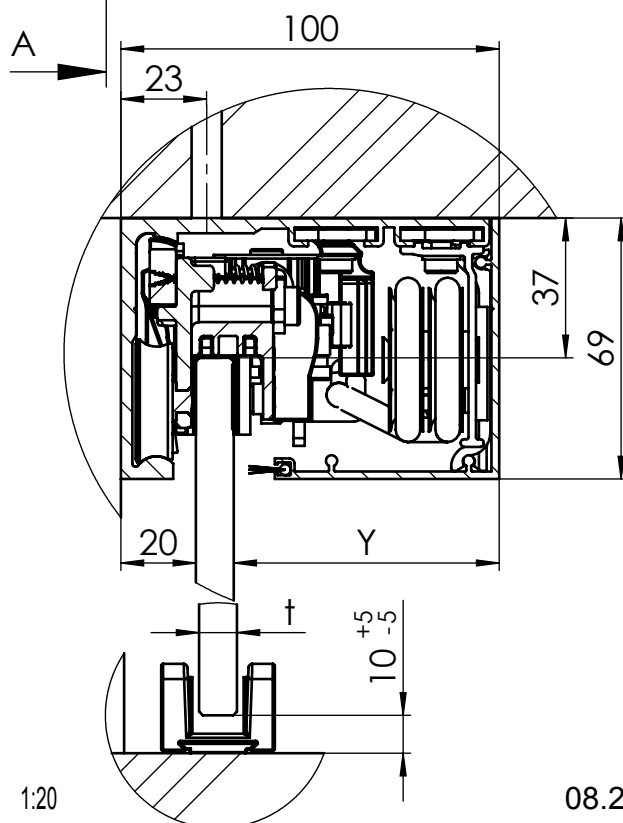

MUTO Comfort XL Self-Closing Deckenmontage

max. Flügelbreite:	1500mm
min. Flügelbreite:	850mm
max. Flügelhöhe:	3000mm
max. Flügelgewicht:	120 kg
Glasdicke:	ESG/VSG 8 - 13,5mm
DORMOTION	Ja
getestet nach DIN EN 1527	

Detail X (1 : 2)

Detail Y (1 : 2)

A	Flügelbreite
B	Laufschiene Länge
GH	Glashöhe
H	Gesamthöhe
LH	lichte Höhe
LW	lichte Weite
t	Glasdicke Schiebetür
Y	100 - 20 - t

MUTO Comfort XL Self-Closing fixed at ceiling

max. Door width:	1500mm
min. Door width:	850mm
max. Door height:	3000mm
max. Door weight :	120 kg
Glass thickness:	tsg/lsg 8 - 13,5mm
DORMOTION subsequent	Ja
performed to DIN EN1527	

Detail X (1 : 2)

Detail Y (1 : 2)

A	Glass width
B	length of track
GH	Glass height
H	total height
LH	clear opening height
LW	clear opening width
t	Glass thickness sliding door
Y	$100 - 20 - t$