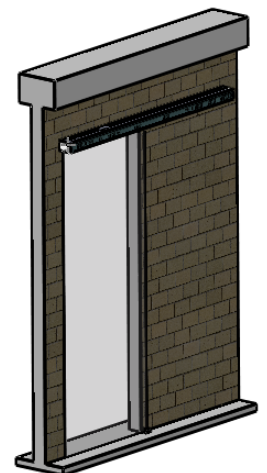

# MUTO Comfort XL Self-Closing Wandmontage

max. Flügelbreite:	1500mm
min. Flügelbreite:	850mm
max. Flügelhöhe:	3000mm
max. Flügelgewicht:	120 kg
Glasdicke:	ESG/VSG 8 - 13,5mm
DORMOTION	Ja
getestet nach DIN EN 1527	

Detail X (1 : 2)

Detail Y (1 : 2)

A	Flügelbreite
B	Laufschiene
GH	Glashöhe
H	Gesamthöhe
LH	lichte Höhe
LW	lichte Weite
t	Glasdicke Schiebetür
X	Überstand
Y	100 - 20 - t

# MUTO Comfort XL Self-Closing fixed at wall

max. Door width:	1500mm
min. Door width:	850mm
max. Door height:	3000mm
max. Door weight :	120 kg
Glass thickness:	tsg/lsg 8 - 13,5mm
DORMOTION subsequent	Ja
performed to DIN EN1527	

Detail X (1 : 2)

Detail Y (1 : 2)

A	Glass width
B	length of track
GH	Glass height
H	total height
LH	clear opening height
LW	clear opening width
†	Glass thickness sliding door
X	protrusion
Y	100 - 20 - †