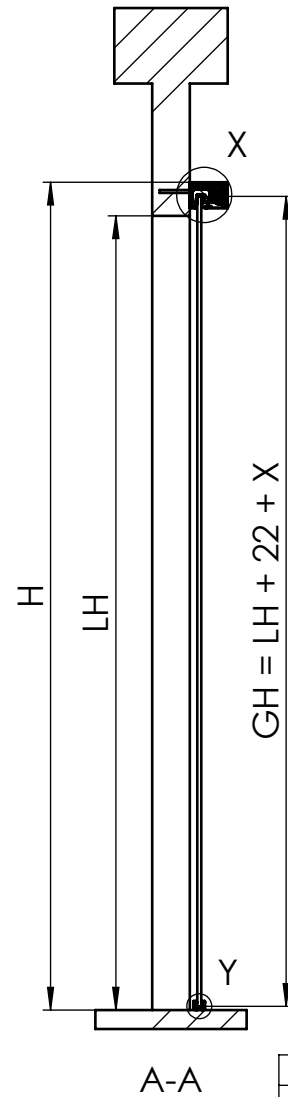

# MUTO Comfort XL Self-Closing Wandmontage

max. Flügelbreite:	1500mm
min. Flügelbreite:	850mm
max. Flügelhöhe:	3000mm
max. Flügelgewicht:	120 kg
Glasdicke:	ESG/VSG 8 - 13,5mm
DORMOTION	Ja
getestet nach DIN EN 1527	

Detail X (1 : 2)

Detail Y (1 : 2)

A	Flügelbreite
B	Laufschiene
GH	Glashöhe
H	Gesamthöhe
LH	lichte Höhe
LW	lichte Weite
t	Glasdicke Schiebetür
X	Überstand
Y	100 - 20 - t

# MUTO Comfort XL Self-Closing fixed at wall

max. Door width:	1500mm
min. Door width:	850mm
max. Door height:	3000mm
max. Door weight :	120 kg
Glass thickness:	tsg/lsg 8 - 13,5mm
DORMOTION subsequent	Ja
performed to DIN EN1527	

Detail X (1 : 2)

Detail Y (1 : 2)

A	Glass width
B	length of track
GH	Glass height
H	total height
LH	clear opening height
LW	clear opening width
†	Glass thickness sliding door
X	protrusion
Y	100 - 20 - †