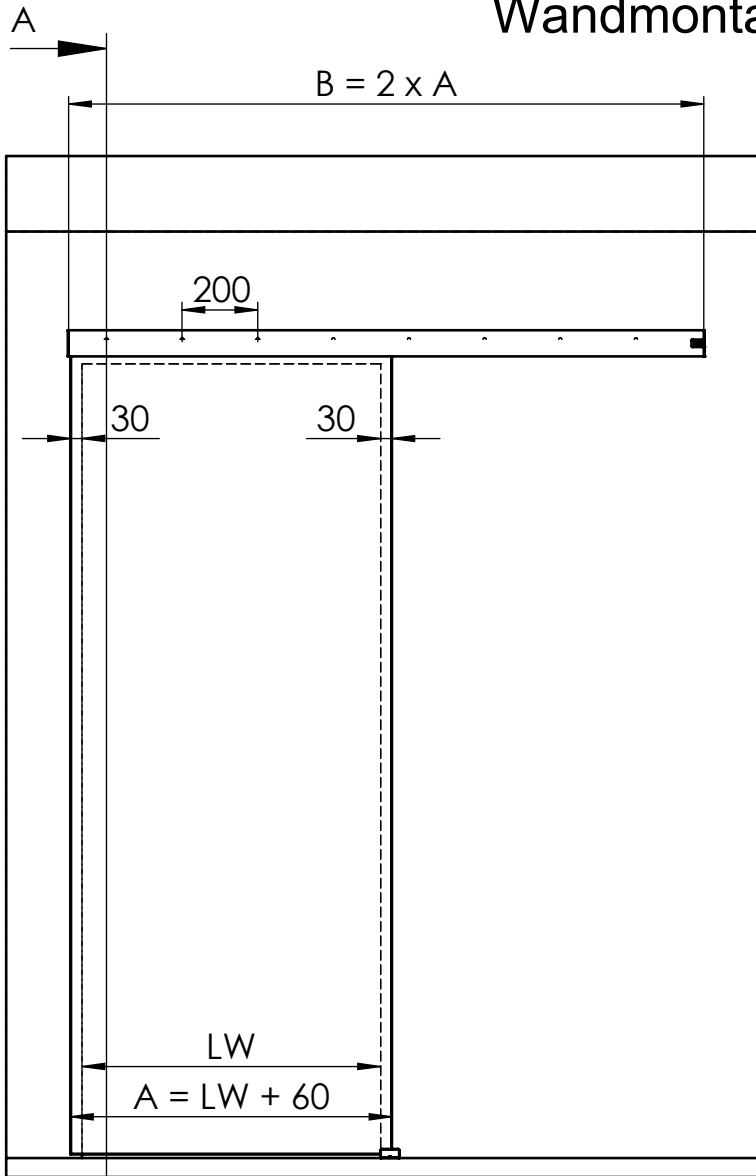

# MUTO Comfort XL Self-Closing Wandmontage

max. Flügelbreite:	1500mm
min. Flügelbreite:	850mm
max. Flügelhöhe:	3000mm
max. Flügelgewicht:	120 kg
Glasdicke:	ESG/VSG 8 - 13,5mm
DORMOTION	Ja
getestet nach DIN EN 1527	

Detail X (1 : 2)

Detail Y (1 : 2)

A	Flügelbreite
B	Laufschiene
GH	Glashöhe
H	Gesamthöhe
LH	lichte Höhe
LW	lichte Weite
t	Glasdicke Schiebetür
X	Überstand
Y	100 - 20 - t

# MUTO Comfort XL Self-Closing fixed at wall

max. Door width:	1500mm
min. Door width:	850mm
max. Door height:	3000mm
max. Door weight :	120 kg
Glass thickness:	tsg/lsg 8 - 13,5mm
DORMOTION subsequent	Ja
performed to DIN EN1527	

Detail X (1 : 2)

Detail Y (1 : 2)

A	Glass width
B	length of track
GH	Glass height
H	total height
LH	clear opening height
LW	clear opening width
†	Glass thickness sliding door
X	protrusion
Y	100 - 20 - †