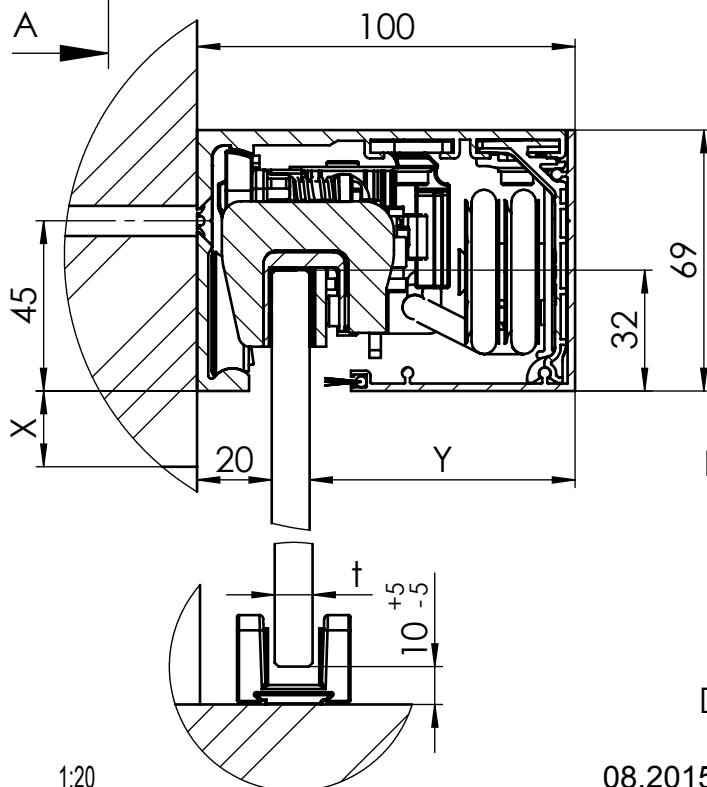

# MUTO Comfort XL Self-Closing Wandmontage

max. Flügelbreite:	1500mm
min. Flügelbreite:	850mm
max. Flügelhöhe:	3000mm
max. Flügelgewicht:	120 kg
Glasdicke:	ESG/VSG 8 - 13,5mm
DORMOTION	Ja
getestet nach DIN EN 1527	

Detail X (1 : 2)

Detail Y (1 : 2)

A	Flügelbreite
B	Laufschiene
GH	Glashöhe
H	Gesamthöhe
LH	lichte Höhe
LW	lichte Weite
t	Glasdicke Schiebetür
X	Überstand
Y	100 - 20 - t

# MUTO Comfort XL Self-Closing fixed at wall

max. Door width:	1500mm
min. Door width:	850mm
max. Door height:	3000mm
max. Door weight :	120 kg
Glass thickness:	tsg/lsg 8 - 13,5mm
DORMOTION subsequent	Ja
performed to DIN EN1527	

Detail X (1 : 2)

Detail Y (1 : 2)

A	Glass width
B	length of track
GH	Glass height
H	total height
LH	clear opening height
LW	clear opening width
†	Glass thickness sliding door
X	protrusion
Y	100 - 20 - †