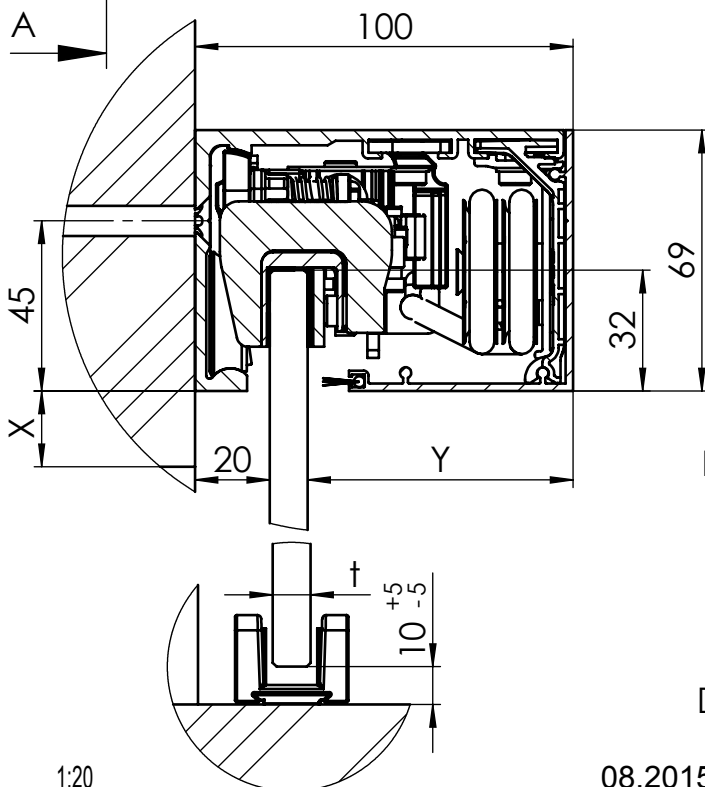

# MUTO Comfort XL Self-Closing Wandmontage

max. Flügelbreite:	1500mm
min. Flügelbreite:	850mm
max. Flügelhöhe:	3000mm
max. Flügelgewicht:	120 kg
Glasdicke:	ESG/VSG 8 - 13,5mm
DORMOTION	Ja
getestet nach DIN EN 1527	

Detail X (1 : 2)

Detail Y (1 : 2)

A	Flügelbreite
B	Laufschiene
GH	Glashöhe
H	Gesamthöhe
LH	lichte Höhe
LW	lichte Weite
t	Glasdicke Schiebetür
X	Überstand
Y	100 - 20 - t

# MUTO Comfort XL Self-Closing fixed at wall

max. Door width:	1500mm
min. Door width:	850mm
max. Door height:	3000mm
max. Door weight :	120 kg
Glass thickness:	tsg/lsg 8 - 13,5mm
DORMOTION subsequent	Ja
performed to DIN EN1527	

Detail X (1 : 2)

Detail Y (1 : 2)

A	Glass width
B	length of track
GH	Glass height
H	total height
LH	clear opening height
LW	clear opening width
†	Glass thickness sliding door
X	protrusion
Y	100 - 20 - †