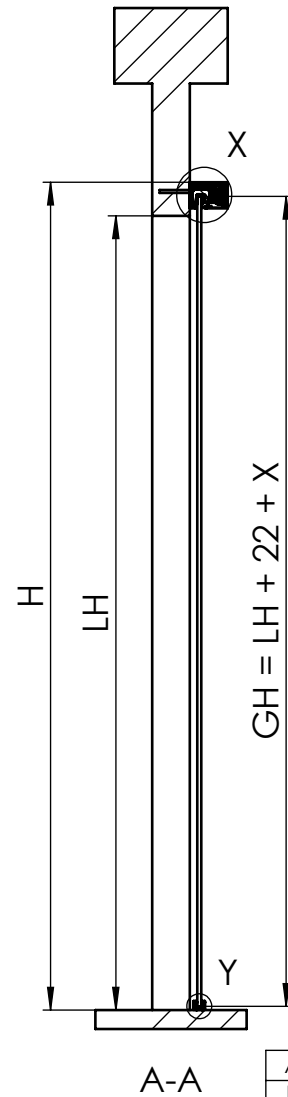

# MUTO Comfort XL Self-Closing Wandmontage

max. Flügelbreite:	1500mm
min. Flügelbreite:	850mm
max. Flügelhöhe:	3000mm
max. Flügelgewicht:	120 kg
Glasdicke:	ESG/VSG 8 - 13,5mm
DORMOTION	Ja
getestet nach DIN EN 1527	

Detail X (1 : 2)

Detail Y (1 : 2)

A	Flügelbreite
B	Laufschiene
GH	Glashöhe
H	Gesamthöhe
LH	lichte Höhe
LW	lichte Weite
t	Glasdicke Schiebetür
X	Überstand
Y	100 - 20 - t

# MUTO Comfort XL Self-Closing fixed at wall

max. Door width:	1500mm
min. Door width:	850mm
max. Door height:	3000mm
max. Door weight :	120 kg
Glass thickness:	tsg/lsg 8 - 13,5mm
DORMOTION subsequent	Ja
performed to DIN EN1527	

Detail X (1 : 2)

Detail Y (1 : 2)

A	Glass width
B	length of track
GH	Glass height
H	total height
LH	clear opening height
LW	clear opening width
†	Glass thickness sliding door
X	protrusion
Y	100 - 20 - †