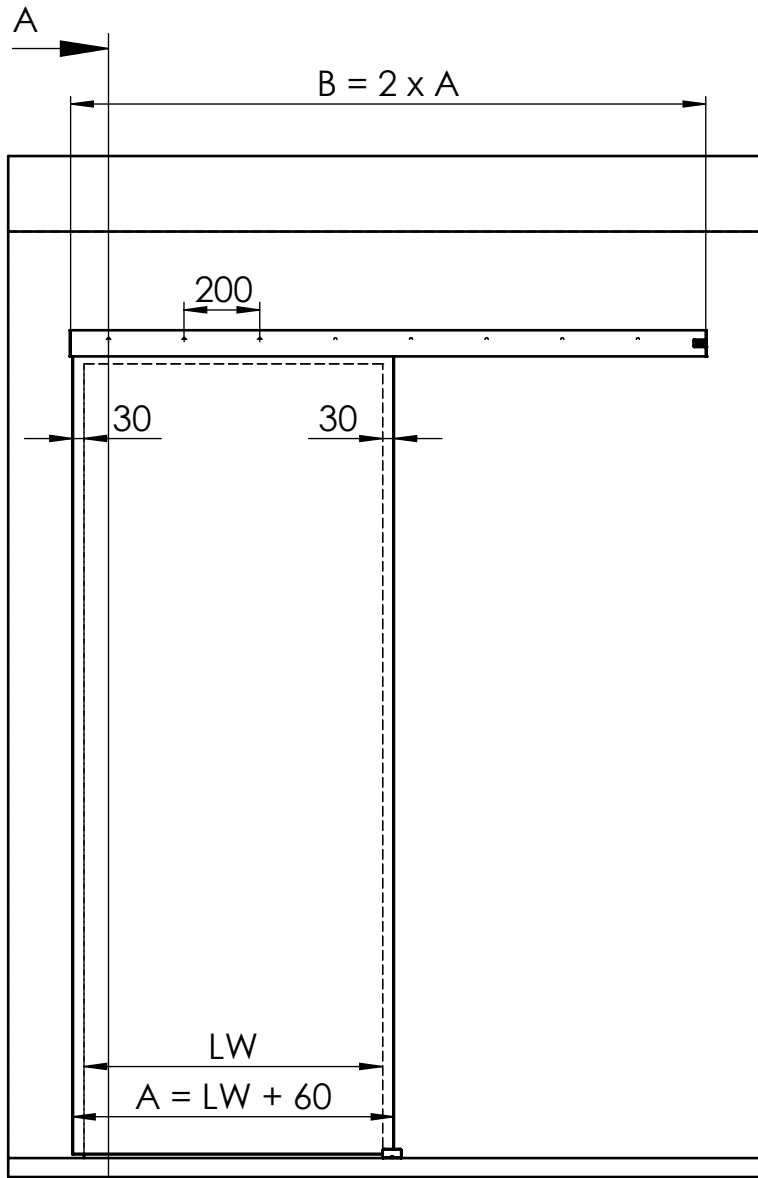

# MUTO Comfort XL Self-Closing Wandmontage

max. Flügelbreite:	1500mm
min. Flügelbreite:	850mm
max. Flügelhöhe:	3000mm
max. Flügelgewicht:	120 kg
Glasdicke:	ESG/VSG 8 - 13,5mm
DORMOTION	Ja
getestet nach DIN EN 1527	

Detail X (1 : 2)

Detail Y (1 : 2)

A	Flügelbreite
B	Laufschiene
GH	Glashöhe
H	Gesamthöhe
LH	lichte Höhe
LW	lichte Weite
t	Glasdicke Schiebetür
X	Überstand
Y	100 - 20 - t

# MUTO Comfort XL Self-Closing fixed at wall

max. Door width:	1500mm
min. Door width:	850mm
max. Door height:	3000mm
max. Door weight :	120 kg
Glass thickness:	tsg/lsg 8 - 13,5mm
DORMOTION subsequent	Ja
performed to DIN EN1527	

Detail X (1 : 2)

Detail Y (1 : 2)

A	Glass width
B	length of track
GH	Glass height
H	total height
LH	clear opening height
LW	clear opening width
†	Glass thickness sliding door
X	protrusion
Y	100 - 20 - †