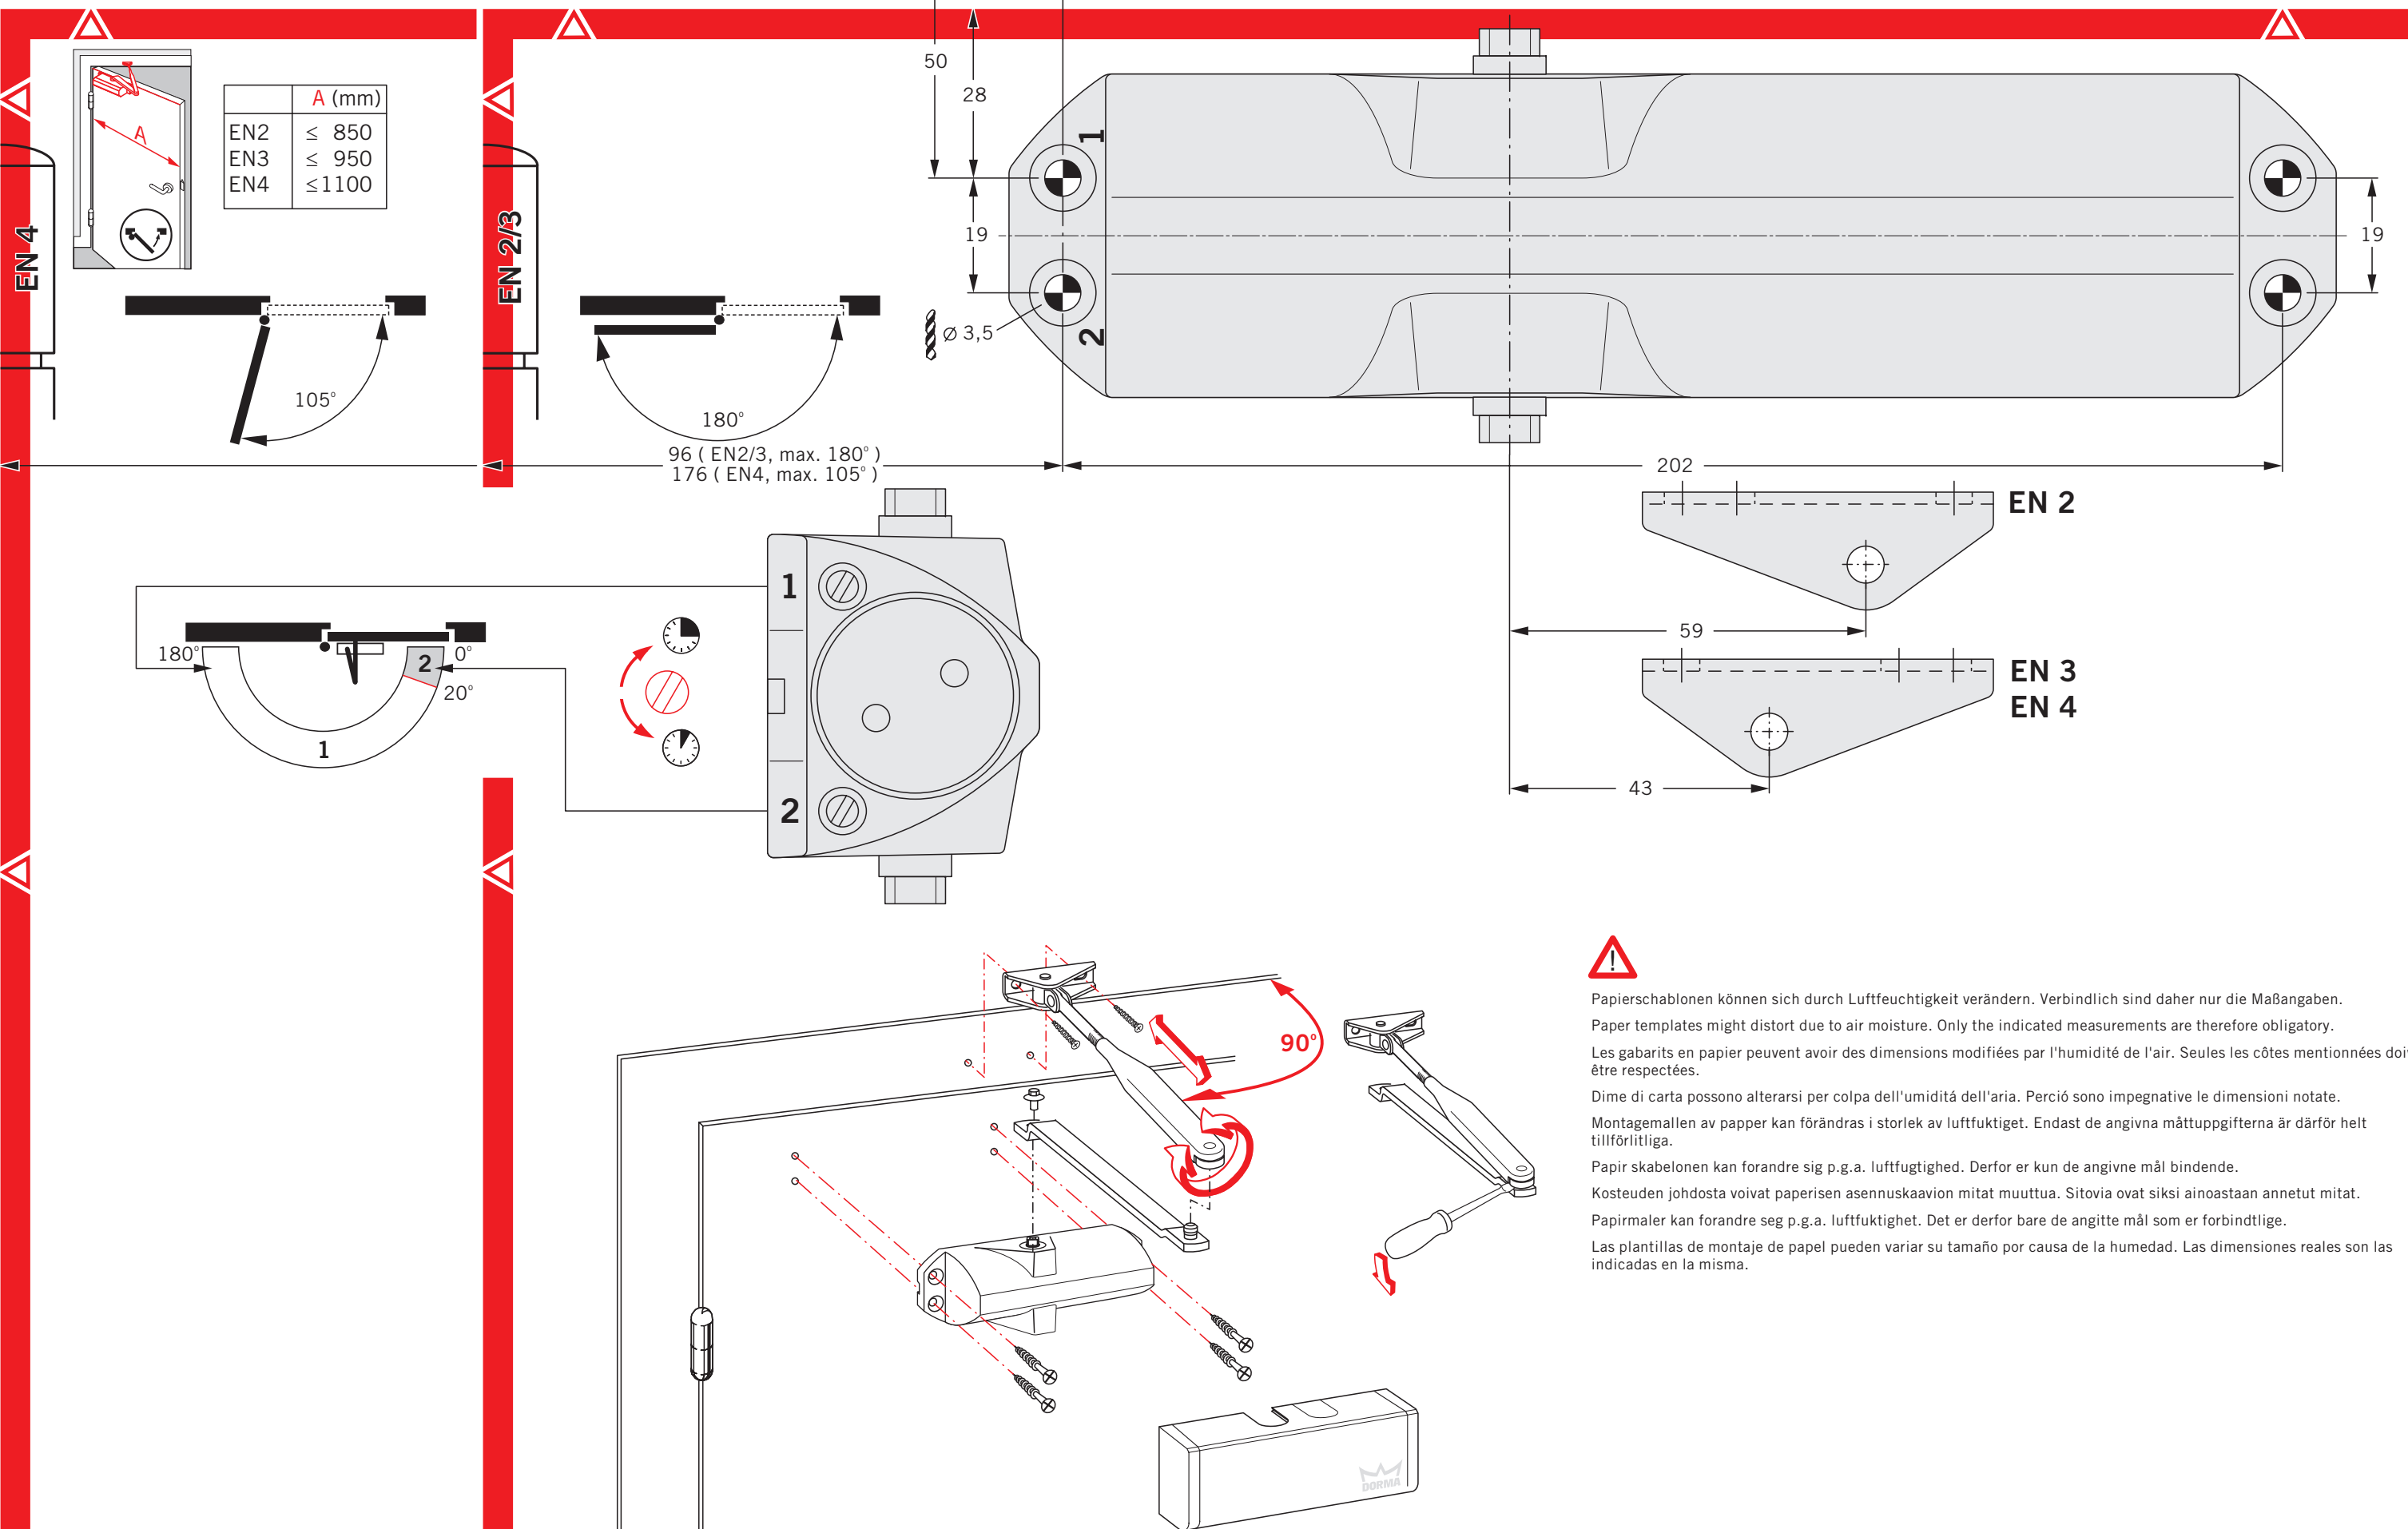

WN 057975 45532
03/10

Papiersablonen können sich durch Luftfeuchtigkeit verändern. Verbindlich sind daher nur die Maßangaben.

Paper templates might distort due to air moisture. Only the indicated measurements are therefore obligatory.

Les gabarits en papier peuvent avoir des dimensions modifiées par l'humidité de l'air. Seules les côtes mentionnées doivent être respectées.

Dime di carta possono alterarsi per colpa dell'umidità dell'aria. Perciò sono impegnative le dimensioni notate.

Montagemallen av papper kan förändras i storlek av luftfuktiget. Endast de angivna måttuppgifterna är därför helt tillförlitliga.

Papir skabelonen kan forandre sig p.g.a. luftfugtighed. Derfor er kun de angivne mål bindende.

Kosteuden johdosta voivat paperisen asennuskaavion mitat muuttua. Sitovia ovat siksi ainoastaan annetut mitat.

Papirmaler kan forandre seg p.g.a. luftfuktighet. Det er derfor bare de angitte mål som er forbindtlige.

Las plantillas de montaje de papel pueden variar su tamaño por causa de la humedad. Las dimensiones reales son las indicadas en la misma.