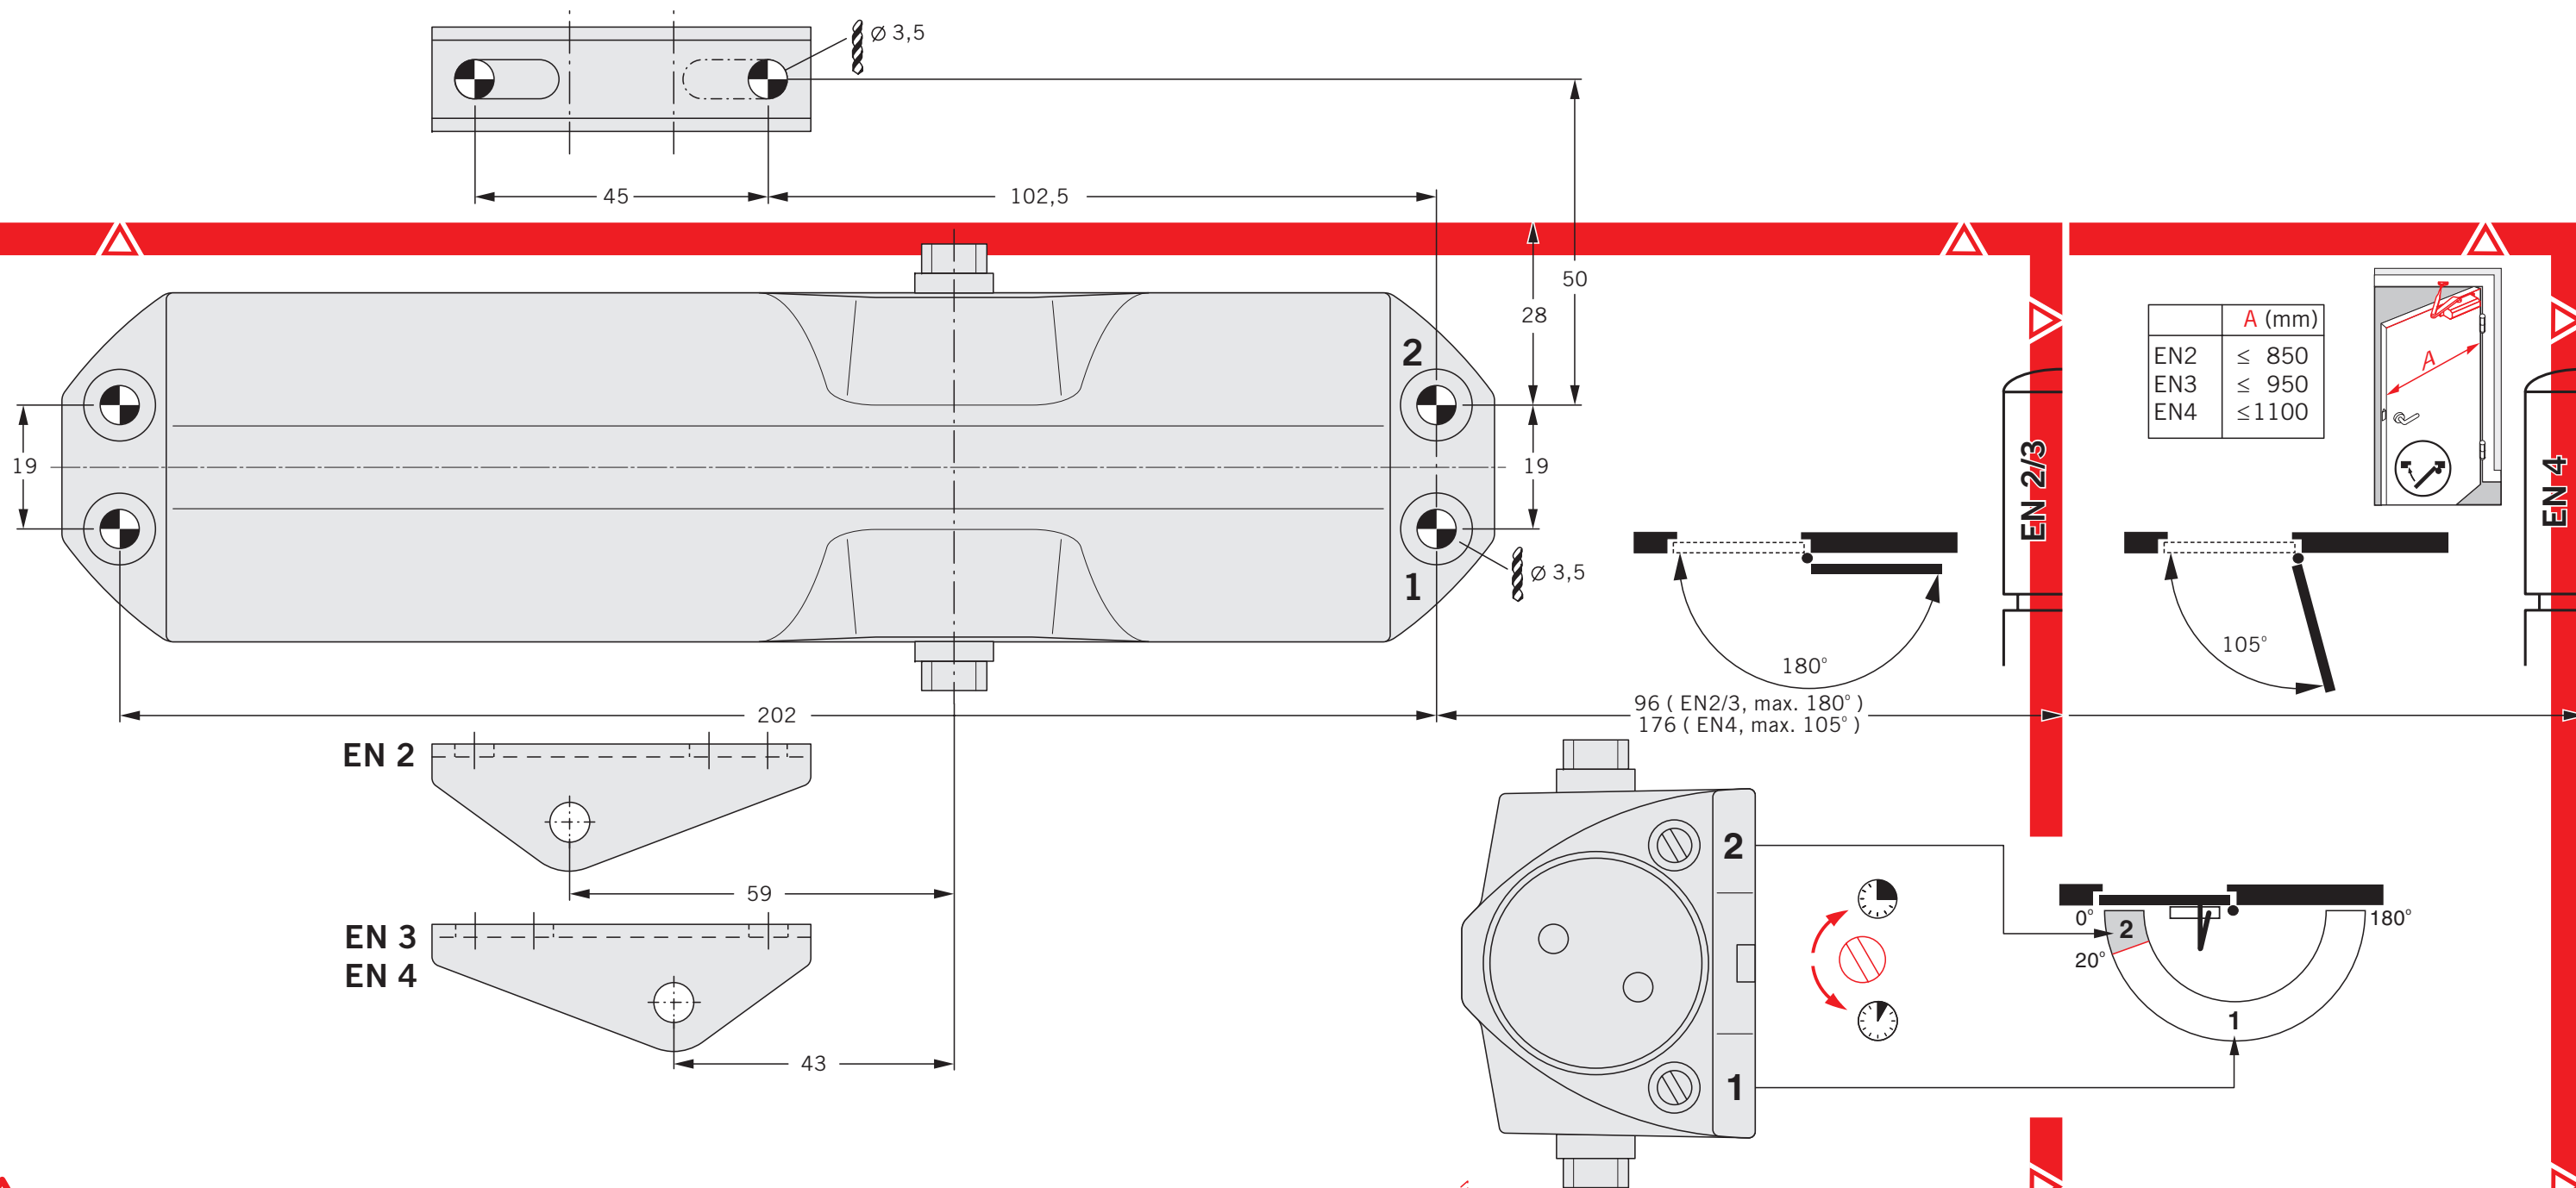

Papierschablonen können sich durch Luftfeuchtigkeit verändern. Verbindlich sind daher nur die Maßangaben.

Paper templates might distort due to air moisture. Only the indicated measurements are therefore obligatory.

Les gabarits en papier peuvent avoir des dimensions modifiées par l'humidité de l'air. Seules les côtes mentionnées doivent être respectées.

Dime di carta possono alterarsi per colpa dell'umidità dell'aria. Perciò sono impegnative le dimensioni notate.

Montagemallen av papper kan förändras i storlek av luftfuktighet. Endast de angivna måttuppgifterna är därför helt tillförlitliga.

Papir skabelonen kan forandre sig p.g.a. luftfugtighed. Derfor er kun de angivne mål bindende.

Kosteuden johdosta voivat paperisen asennuskaavion mitat muuttua. Sitovia ovat siksi ainoastaan annetut mitat.

Papirmaler kan forandre seg p.g.a. luftfuktighet. Det er derfor bare de angitte mål som er bindtligte.

Las plantillas de montaje de papel pueden variar su tamaño por causa de la humedad. Las dimensiones reales son las indicadas en la misma.