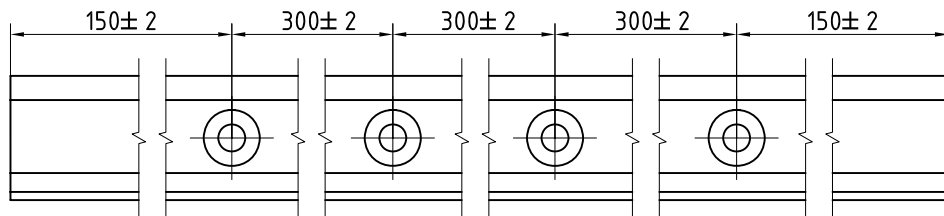

Wandanschluss-Rahmensystem MR 22

Art. Nr.: 07.240 Lagerlänge (ohne Anlage- und Glaskeilprofil)

Art. Nr.: 07.250 Fixlänge (mit Anlage- und Glaskeilprofil)
für 8 und 10mm Glas

z.B. Senk-Holzschraube
DIN 7997 4,5x...
Je nach Wandbefestigung
bzw. Dübelart bauseits.

Befestigungsabstände
bei Lagerlängen

Anlageprofil
(für 8/10mm Glas)
Art. Nr.: 07.255

Glaskeilprofil
4mm (für 8mm Glas)
Art. Nr.: 07.254

Glaskeilprofil
2mm (für 10mm Glas)
Art. Nr.: 07.253