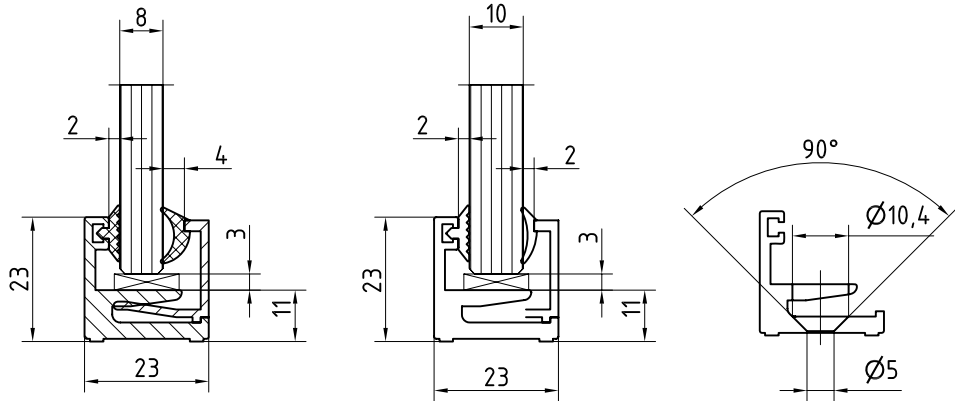

Wandanschluss-Rahmensystem MR 22

Art. Nr.: 07.240 Lagerlänge (ohne Anlage- und Glaskeilprofil)

Art. Nr.: 07.250 Fixlänge (mit Anlage- und Glaskeilprofil)
für 8 und 10mm Glas

z.B. Senk-Holzschraube
DIN 7997 4,5x...
Je nach Wandbefestigung
bzw. Dübelart bauseits.

Befestigungsabstände
bei Lagerlängen

Anlageprofil
(für 8/10mm Glas)
Art. Nr.: 07.255

Glaskeilprofil
4mm (für 8mm Glas)
Art. Nr.: 07.254

Glaskeilprofil
2mm (für 10mm Glas)
Art. Nr.: 07.253