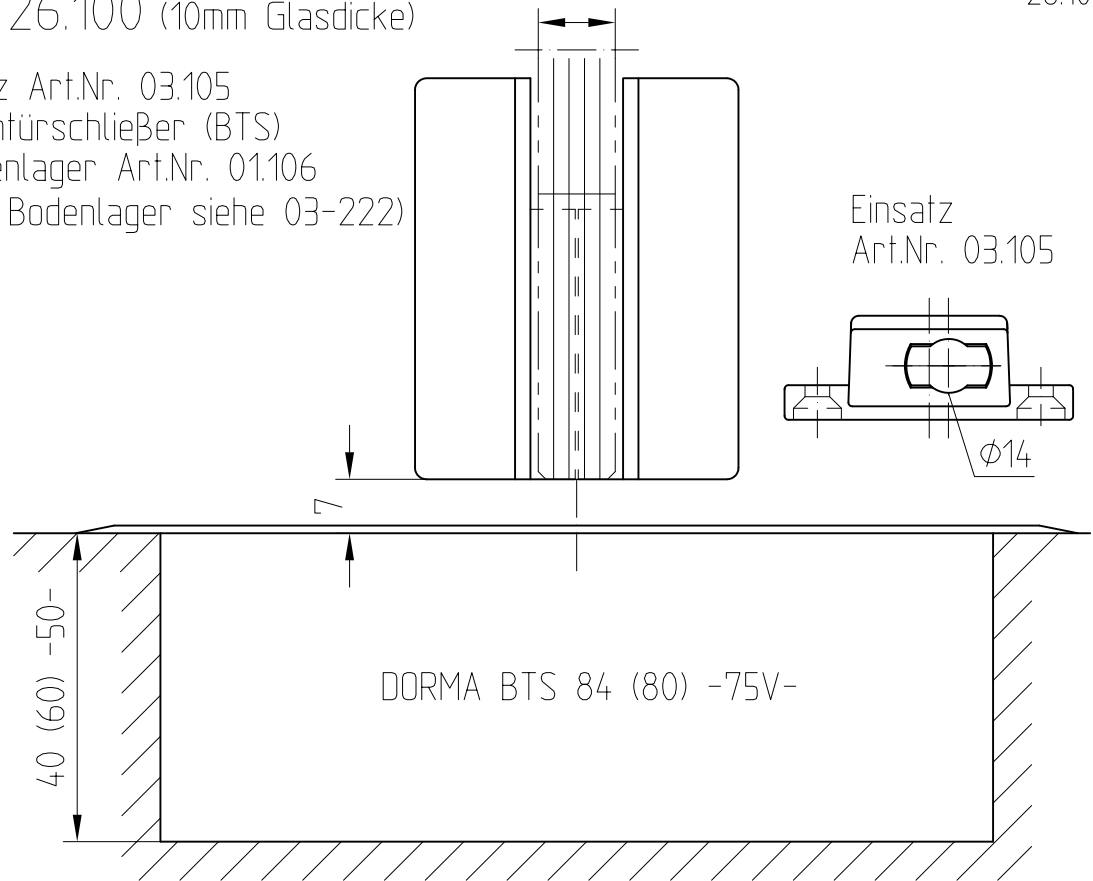

# ARCOS-Universal Unterer Eckbeschlag PT 10

26.100

Art.Nr. 26.100 (10mm Glasdicke)

mit Einsatz Art.Nr. 03.105  
und Bodentürschließer (BTS)  
oder Bodentlager Art.Nr. 01.106  
(Detail zu Bodentlager siehe 03-222)

8/10/12

Einsatz  
Art.Nr. 03.105

1:1

324 (358) -308-

1:2

02.05

26-010