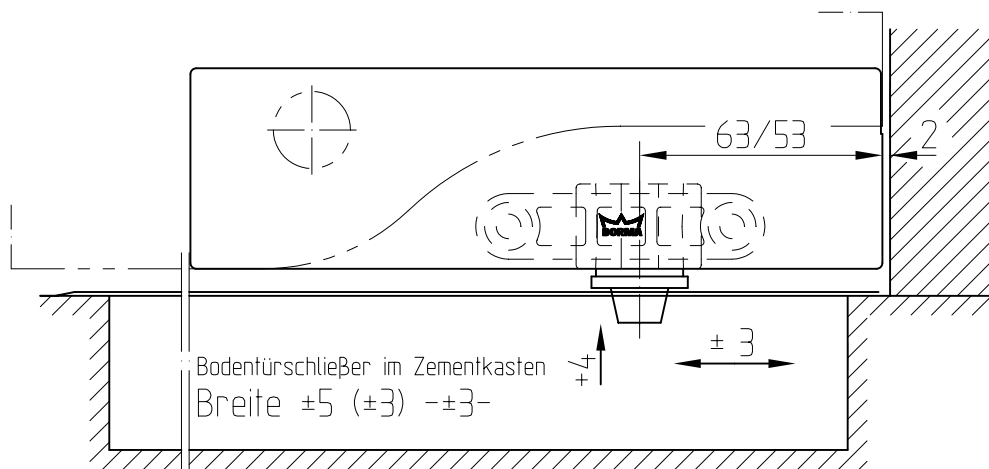

# ARCOS-Universal Unterer Eckbeschlag PT 10

26.100

Art.Nr. 26.100 (10mm Glasdicke)

mit Einsatz Art.Nr. 03.105  
und Bodentürschließer (BTS)  
oder Bodentlager Art.Nr. 01.106  
(Detail zu Bodentlager siehe 03-222)

8/10/12

Einsatz  
Art.Nr. 03.105

1:1

324 (358) -308-

1:2

02.05

26-010