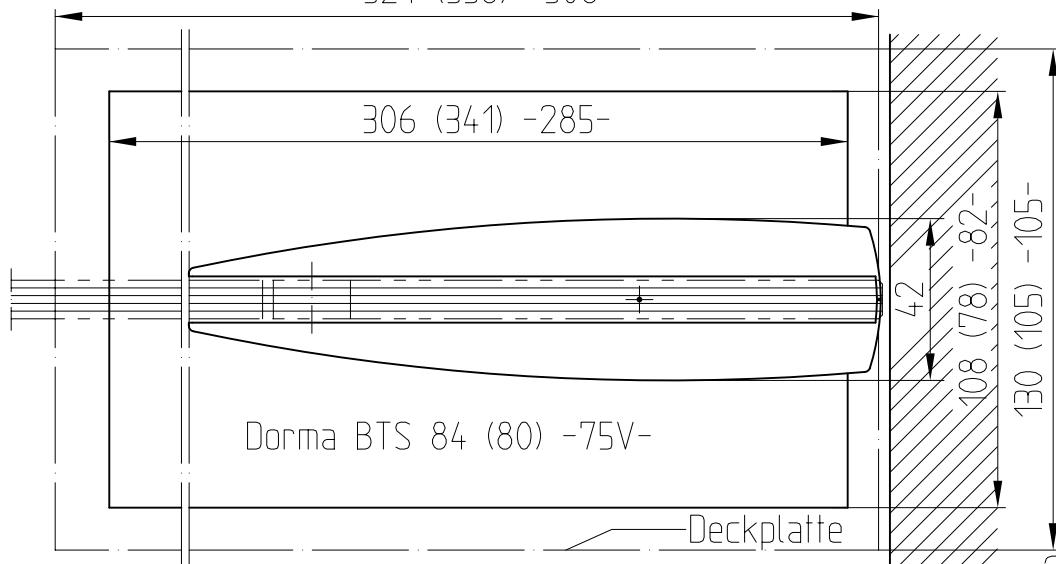

# ARCOS-Universal Unterer Eckbeschlag PT 10

26.100

Art.Nr. 26.100 (10mm Glasdicke)

mit Einsatz Art.Nr. 03.105  
und Bodentürschließer (BTS)  
oder Bodentlager Art.Nr. 01.106  
(Detail zu Bodentlager siehe 03-222)

8/10/12

Einsatz  
Art.Nr. 03.105

1:1

324 (358) -308-

1:2

02.05

26-010