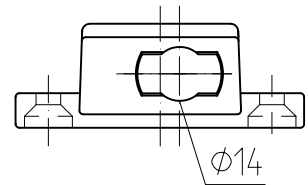

ARCOS-Universal Unterer Eckbeschlag PT 10

26.100

Art.Nr. 26.100 (10mm Glasdicke)

mit Einsatz Art.Nr. 03.105
und Bodentürschließer (BTS)
oder Bodentlager Art.Nr. 01.106
(Detail zu Bodentlager siehe 03-222)

8/10/12

Einsatz
Art.Nr. 03.105