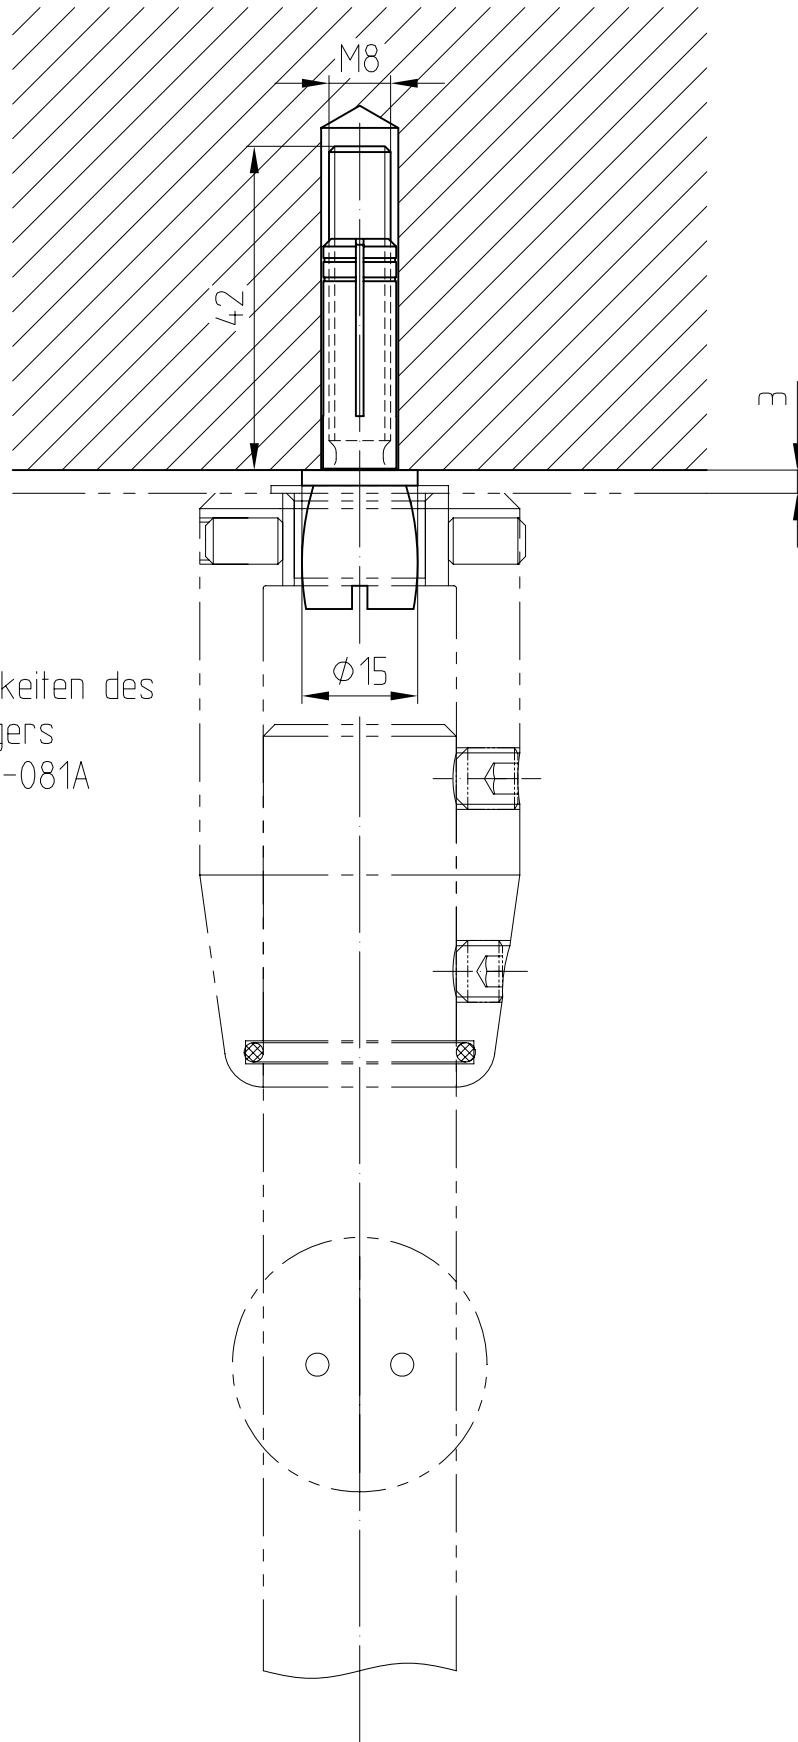

MANET Drehtürsystem

PT 25 Zapfen mit Spreizdübel
für Deckenanbindung - Art. Nr. 01.115

01.115

Verstellmöglichkeiten des
oberen Drehlagers
siehe Detail 29-081A