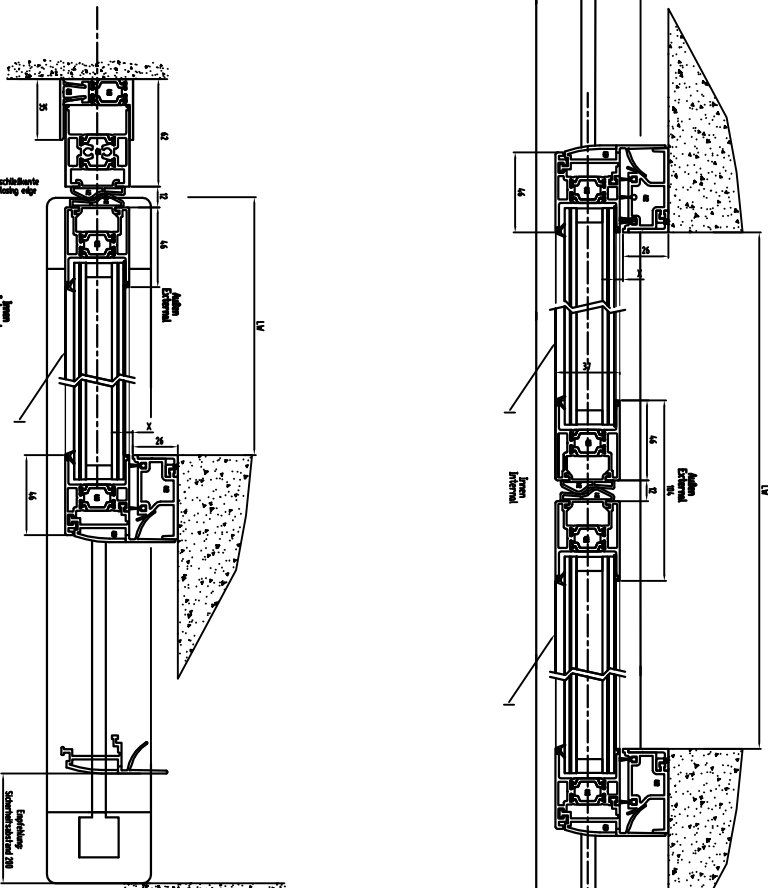

Hauptschloßwerk mit Closing eye

1	Handling / use and
BF	Handhabung / use and
LV	Handhabung / use and
LI	Handhabung / use and
H	Handhabung / use and
X	Handhabung / use and

Alle Angaben sind ohne Gewähr. Die Angaben sind ohne Gewähr. Die Angaben sind ohne Gewähr.

Standard / RST-20	2-Fingerring	2-Fingerring	Gender / weight
Standard	LV 900-3000	Standard	1.1 101 kg
RST-20	LV 900-3000	RST-20	2.1 101 kg

B.Nr.: 2.1 LV * 03

Standard / RST-20	1-Fingerring	1-Fingerring	Gender / weight
Standard	LV 900-3000	Standard	1.1 101 kg
RST-20	LV 900-3000	RST-20	1.1 101 kg

B.Nr.: 2.1 LV * 03