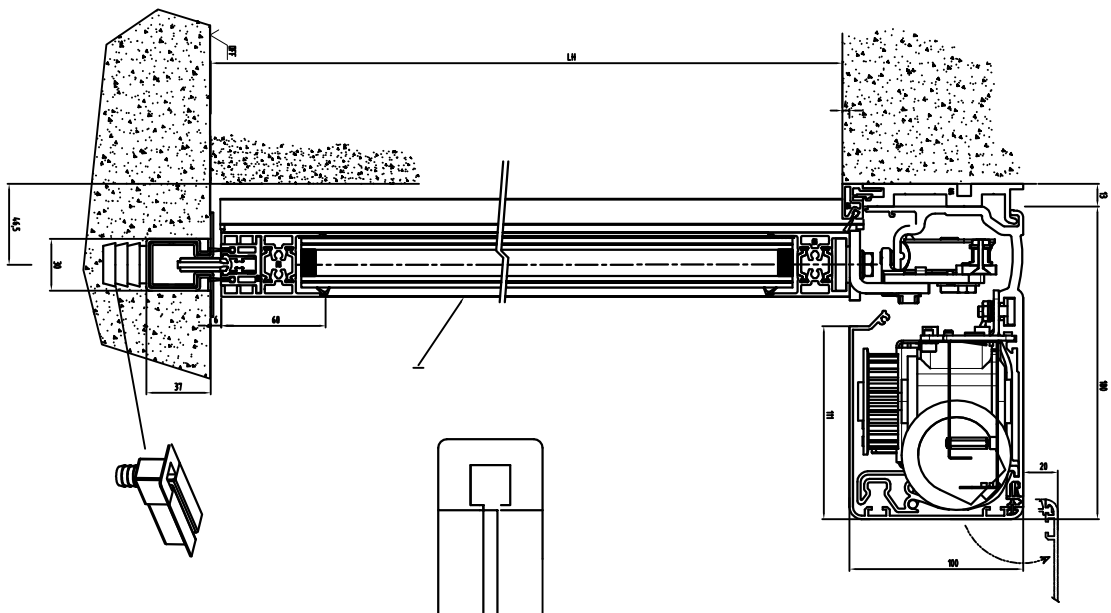

Hauptschloßwerk mit Closing eye

1	Handling / use and
BF	Handhabung / use and
LV	Handhabung / use and
LI	Handhabung / use and
H	Handhabung / use and
X	Handhabung / use and

Alle Angaben sind ohne Gewähr. Die Angaben sind ohne Gewähr. Die Angaben sind ohne Gewähr.

Standard / RST-20	2-Fingerring	2-Fingerring	Gender / weight
Standard	LV 900-3000	Standard	1.1 101 kg
RST-20	LV 900-3000	RST-20	2.1 101 kg

B.Nr.: 2.1 LV * 03

Standard / RST-20	1-Fingerring	1-Fingerring	Gender / weight
Standard	LV 900-3000	Standard	1.1 101 kg
RST-20	LV 900-3000	RST-20	1.1 101 kg

B.Nr.: 2.1 LV * 03