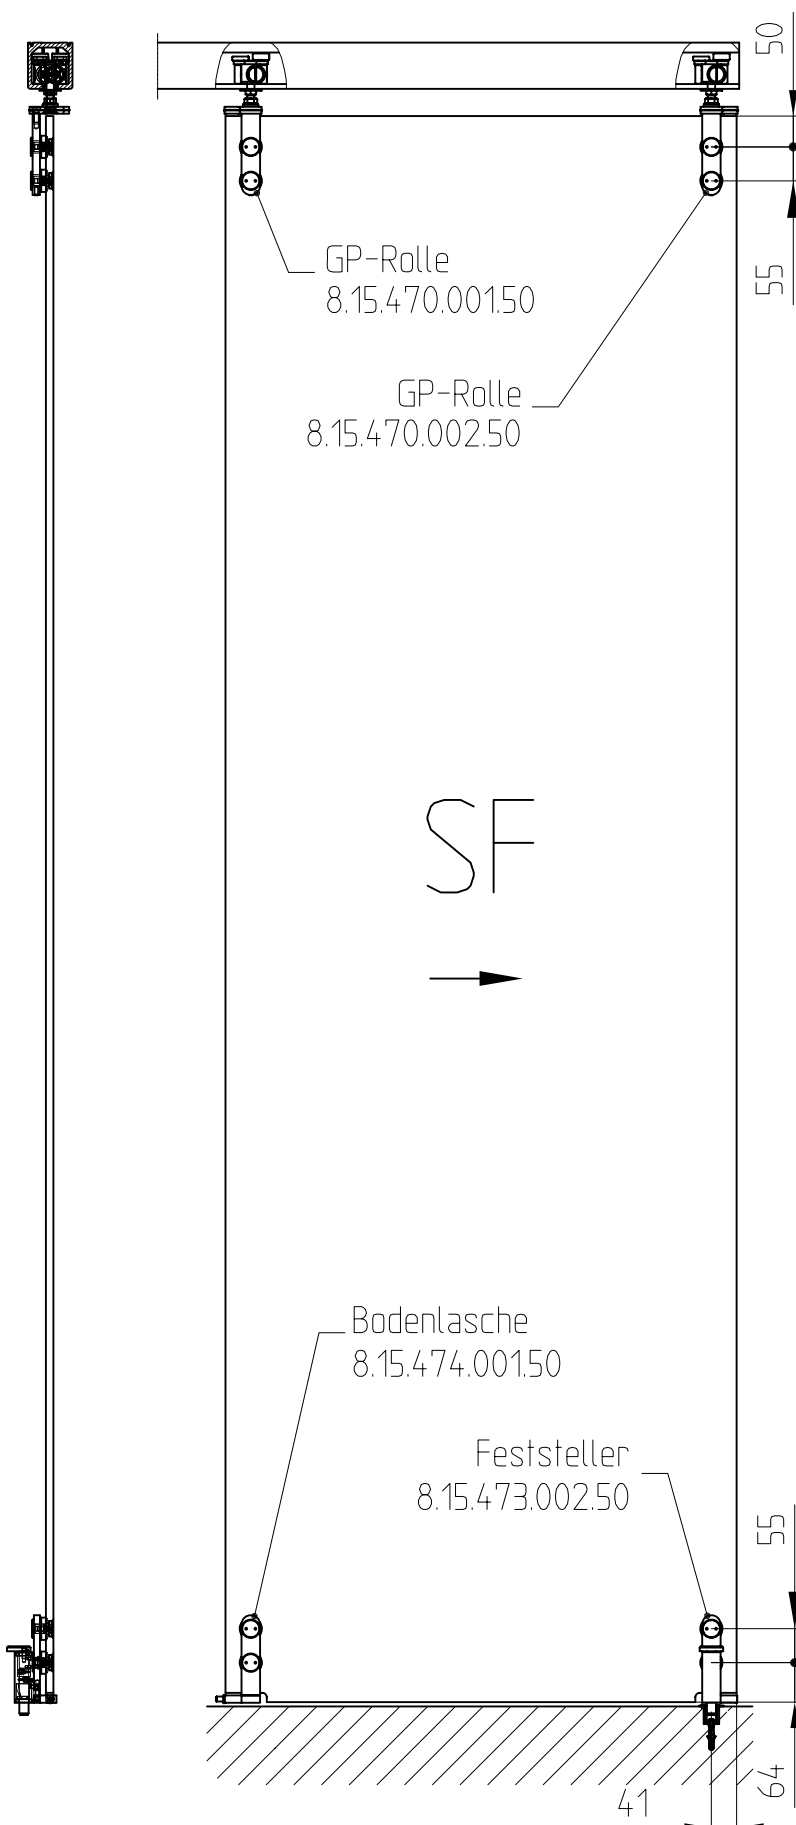

HSW-GP Schiebeflügel

Punkthater versenkt
für 8, 10 und 12 mm Glas

Detail Senkbohrung (1:1)

10 (8/12)

Innen

Glasmaße siehe 15-766