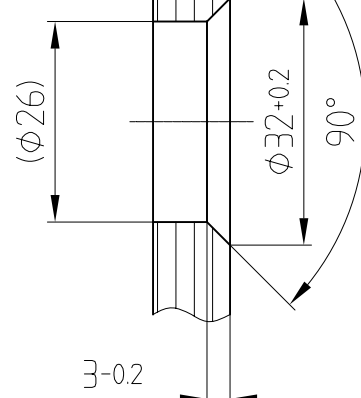

HSW-GP Schiebeflügel

Punkthater versenkt
für 8, 10 und 12 mm Glas

Detail Senkbohrung (1:1)

10 (8/12)

Innen

Glasmaße siehe 15-766