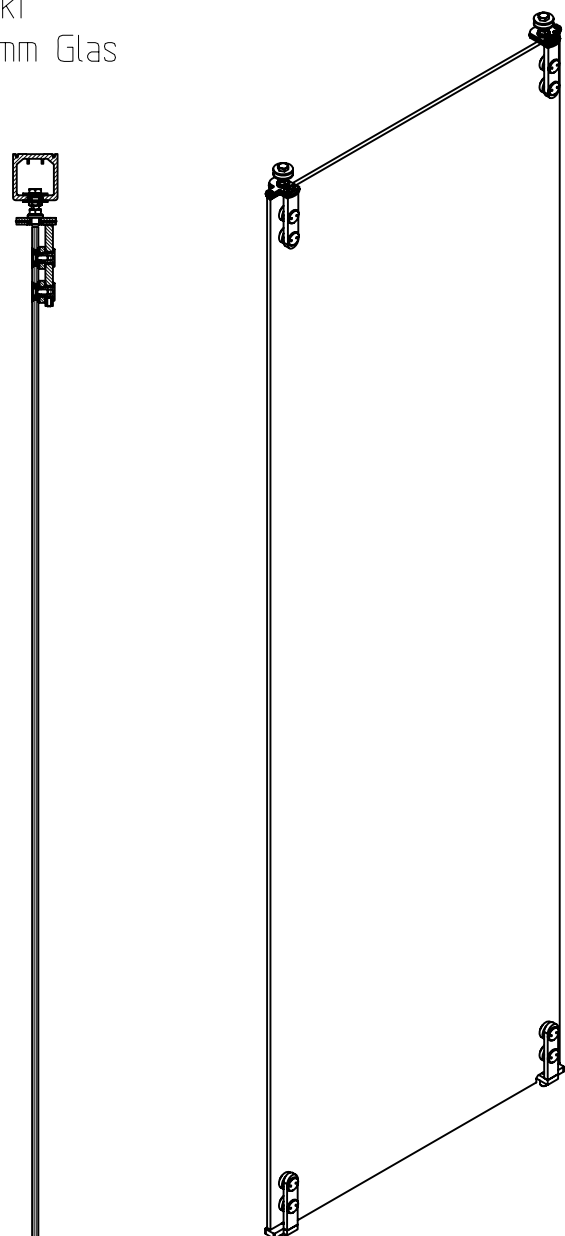

HSW-GP Festteil

Punkthater versenkt
für 8, 10 und 12 mm Glas

Detail Senkbohrung (1:1)