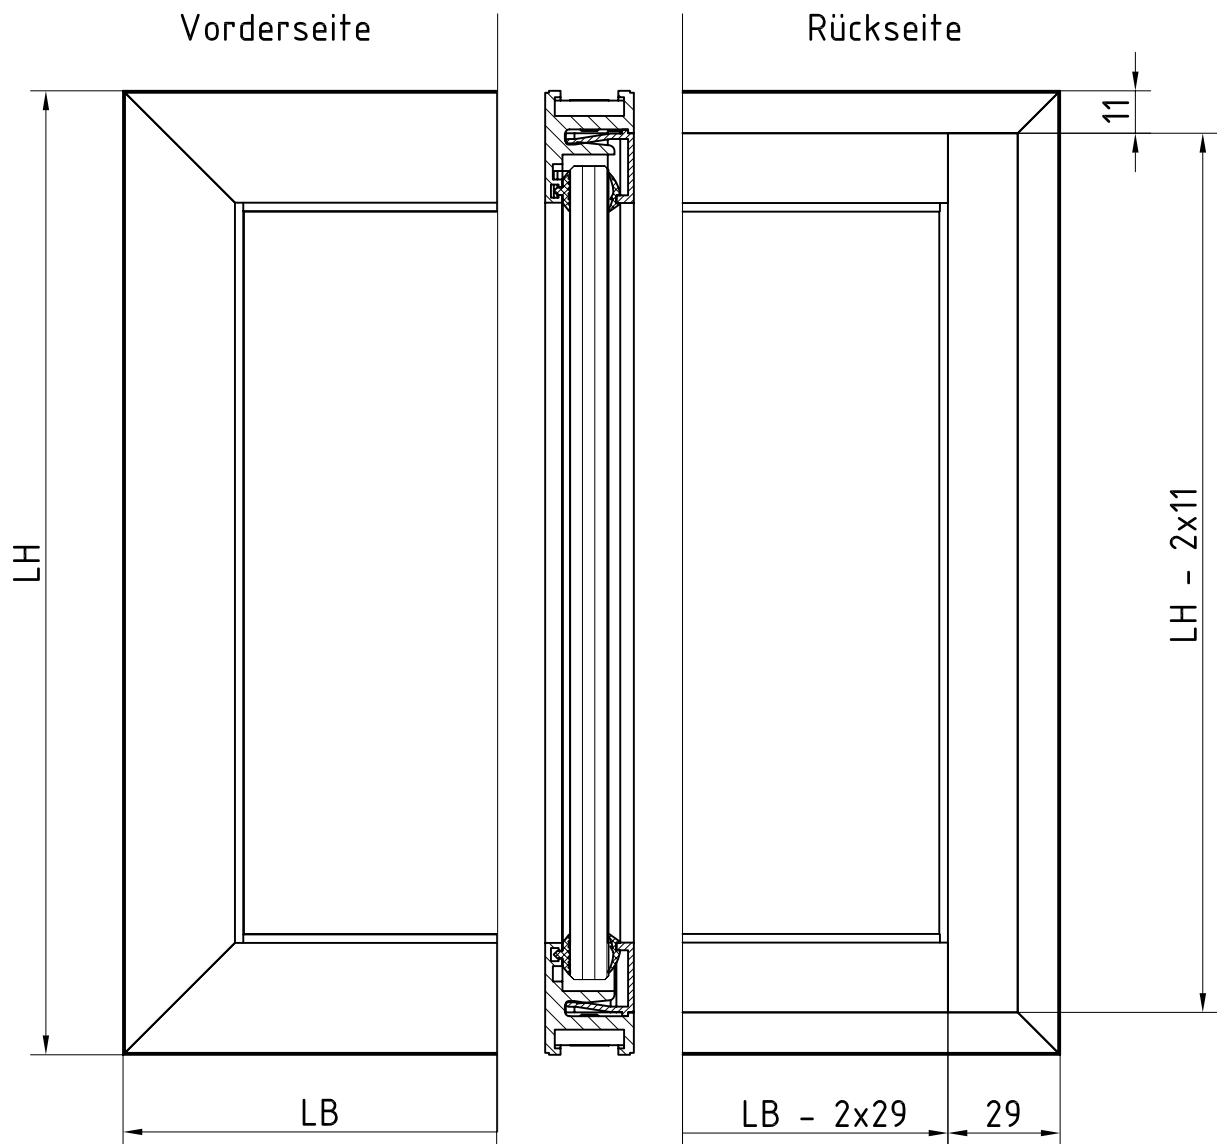

Wandanschluss-Rahmensystem MR 28

Zuschnittmaße der Profile

Achtung: Es werden nur gerade Schnitte geliefert.
Bei Bestellungen sind Materialzugaben für die
bauseitigen Gehrungsschnitte durch den Kunden einzuplanen.

LH = Lichte Höhe
LB = Lichte Breite