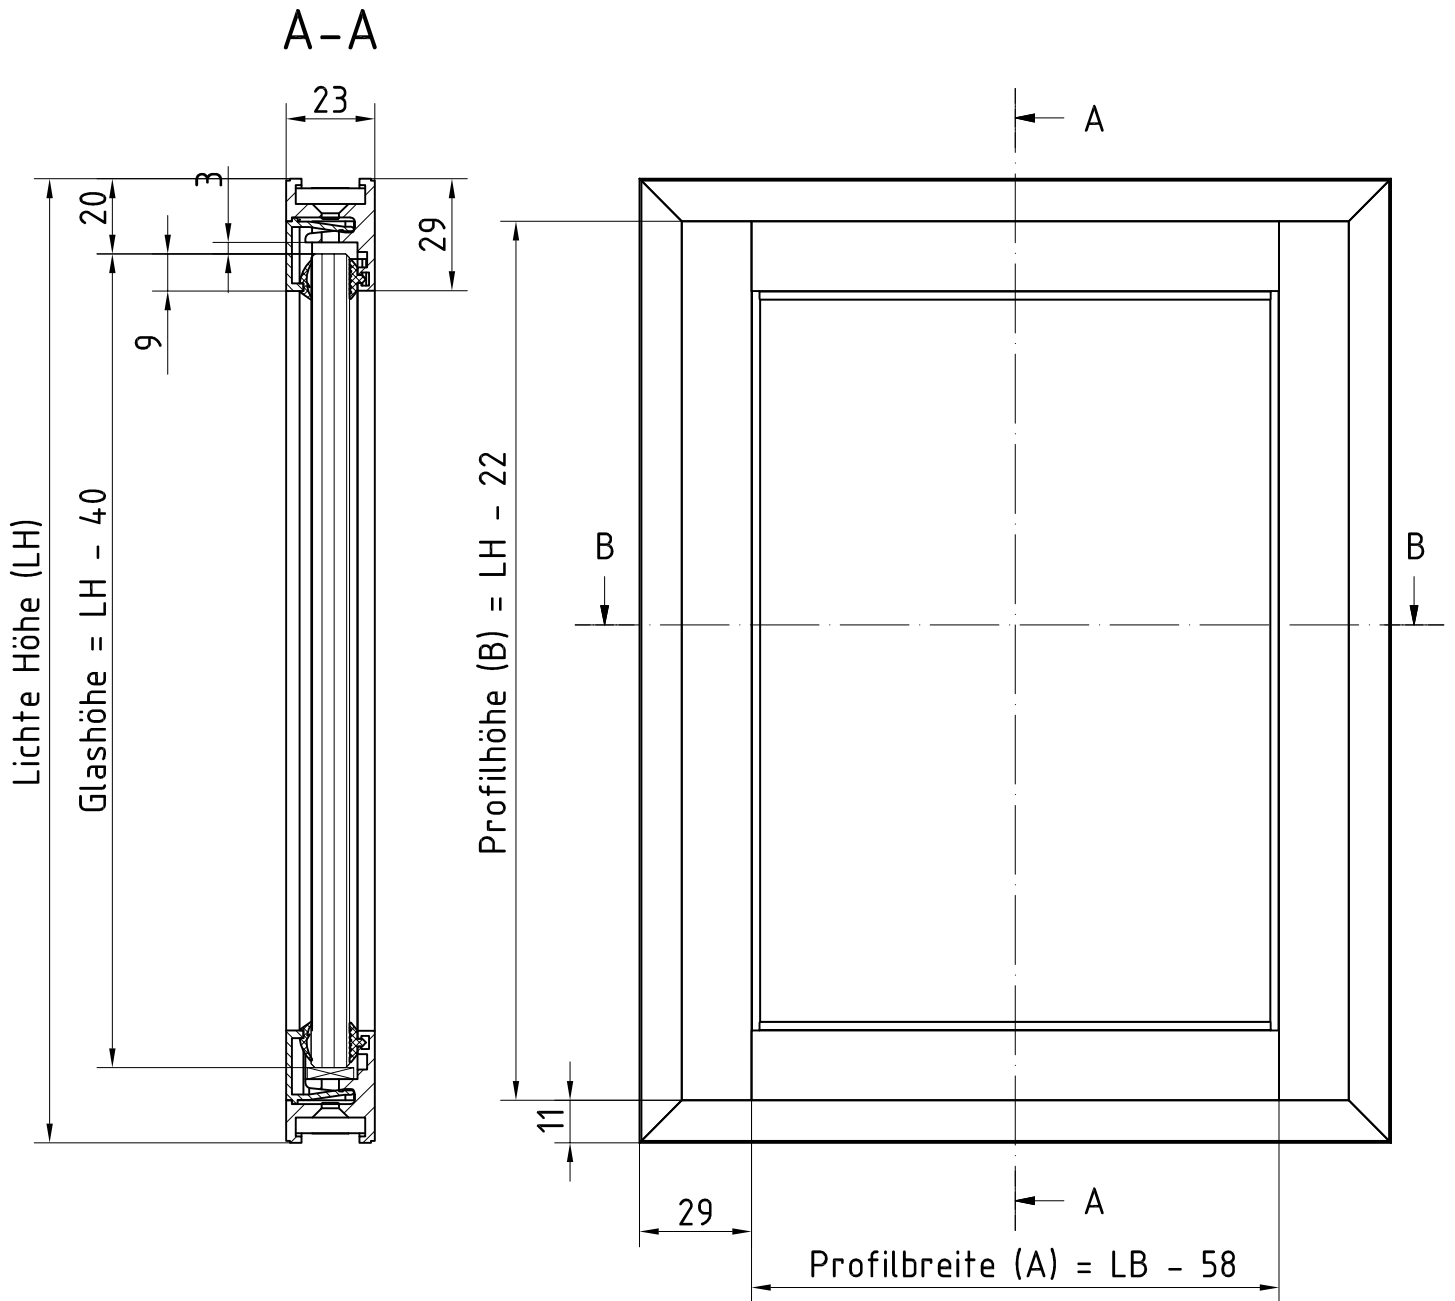

Wandanschluss-Rahmensystem MR 28

für 8 und 10 mm Glas

max. Glasmaße:
 Höhe: 2800 mm
 Breite: 1000 mm

- 8mm Glas
- 10mm Glas
- LB: mm
- LH: mm
- A: mm
- B: mm