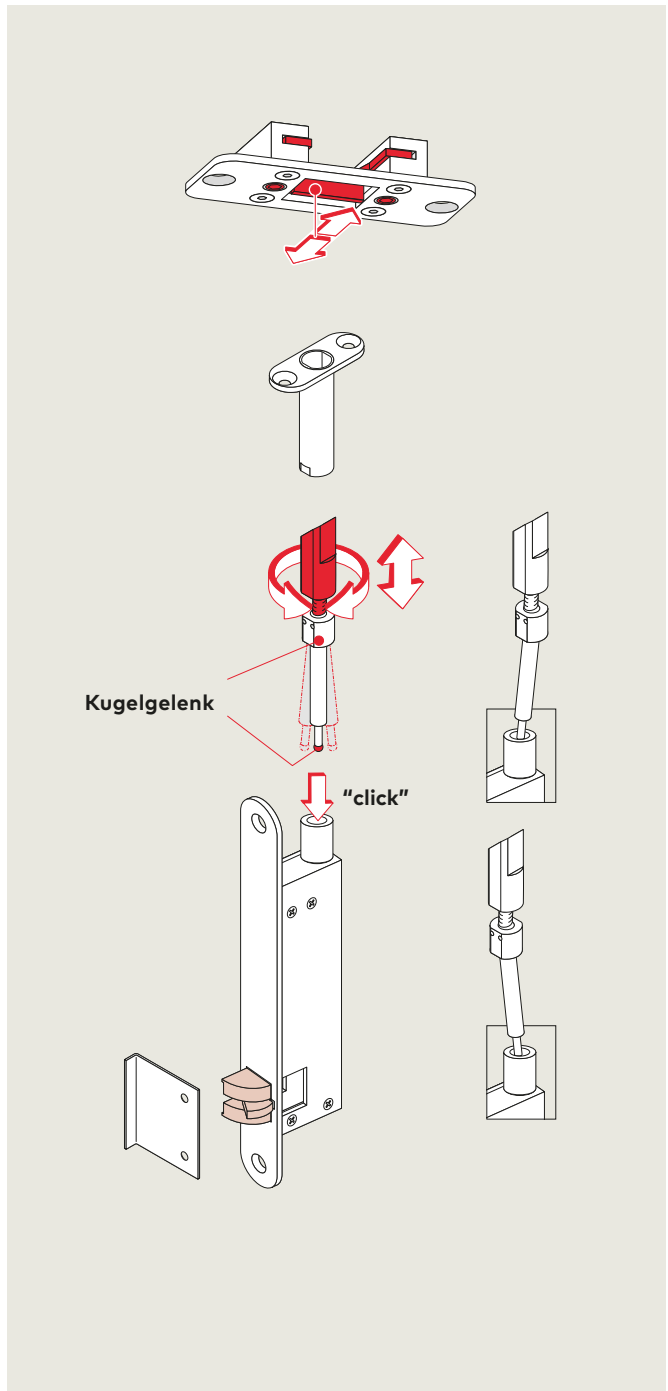

● ja - nein

Eignungsnachweis

Die Standflügelverriegelung HZ 43-F ist vom Staatlichen Materialprüfungsamt, Dortmund, für die Verwendung an 2-flügeligen Feuer- und Rauchschutztüren geprüft. Eignungsnachweis in Verbindung mit der jeweiligen Feuer- und Rauchschutztür erforderlich.

Funktion

Wird der Gangflügel geöffnet, ist auch gleichzeitig der Standflügel entriegelt und zu öffnen.

Der Schliessfolgeregler gewährleistet, dass zuerst der Standflügel und dann der Gangflügel schliesst.

Der Gangflügel drückt die Falle an der Standflügelverriegelung HZ 43-F ein, wodurch der Riegel herausfährt und den Standflügel verriegelt.

Beispiel:

Schliessfolgeregler dormakaba TS 93 GSR und Standflügelverriegelung HZ 43-F.

	Ausschreibungstext	Bestell-Nr.
	<p>HZ 43-F Standflügelverriegelung zur automatischen Ver- und Entriegelung des Standflügels in zweiflügeligen Türen. Speziell für Feuer- und Rauchschutztüren geeignet. Für Vollblatt- und Profiltüren, DIN L/R, mit Kurbelfalle, 35 mm Dornmass, Stulp aus Edelstahl 22/24 mm breit, 3 mm stark, geteilte justierbare Spindel, flexibel gelagert, längenverstellbarer Fallenbolzen (Ø 13,8 mm), einstellbares Sperrgegenstück</p>	
	<input type="checkbox"/> HZ 43-F22 für Einbau DIN-Links oben	15199002
	<input type="checkbox"/> HZ 43-F22 für Einbau DIN-Rechts oben	15199003
	<input type="checkbox"/> HZ 43-F24 für Einbau DIN-Links oben	15199004
	<input type="checkbox"/> HZ 43-F24 für Einbau DIN-Rechts oben	15199005