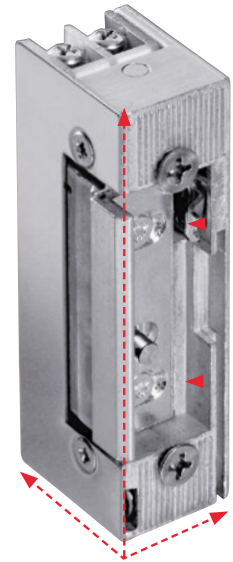

Türöffner 448 mit Lucky Strike Effekt

Merkmale dormakaba Türöffner	Basic 448 Lucky	Smoke 448 Lucky	Fire 448 Lucky
Allgemeine Türen	●	●	●
Rauchschutztüren	-	●	●
Feuerschutztüren	-	-	●
DIN-L und DIN-R verwendbar	●	●	●
Radiusfalle	-	-	-
Ruhestrom	-	-	-
Arbeitsstrom	●	●	●
Ausführungen mit Rückmeldekontakt (RR)	○	○	○
Ausführungen mit Fallenführung Easy Adapt	○	○	○
Ausführung 12-24 V AC/DC inkl. GL-Modul	○	○	○

● ja - nein ○ optional

Identische Gehäuseabmessungen

Vorteile Lucky Strike Effekt

- Kein Signalton bei Ansteuerung
- Verbessertes Vorlastverhalten
- 100% Einschaltdauer
- Betrieb mit Multispannung 12–24 V DC
- Über das zusätzliche GL Gleichrichter-Modul ist ein Betrieb der Türöffner Lucky auch mit Wechselspannung 12–24 V AC möglich

Optionale Fallenführung Easy Adapt

- Optischer Vorteil durch integrierte Fallenführung
- Keine Aussparung für die Türöffnerfalle erforderlich
- Die Türdichtung bleibt durchgehend erhalten
- Wirksame Vorbeugung gegen Verklemmen der Schlossfalle
- Keine aufwendige Abstimmung von Türöffner und Schließblech

Eignungsnachweis

Türöffner der Serien Smoke 448 Lucky und Fire 448 Lucky sind vom staatlichen Materialprüfungsamt Dortmund für die Verwendung in Rauchschutztüren bzw. Feuer- und Rauchschutztüren zugelassen. Eignungsnachweis in Verbindung mit der jeweiligen Feuer- und Rauchschutztür erforderlich.

Technische Daten: dormakaba Türöffner

	Spannung	Stromaufnahme	Einschaltdauer
Basic 448, Smoke 448, Fire 448	12–24 V DC	12 V DC	0,24 A
		24 V DC	0,18 A

Identische Gehäuseabmessungen 20,5 x 76 x 28 mm
(20,5 x 84 x 28 mm bei RR-Versionen mit Rückmeldekontakt)
(20,5 x 91 x 29 mm bei Ausführung 12-24 V AC/DC inkl. GL-Modul)

Haben Sie Fragen? Wir beraten Sie gerne und freuen uns auf Sie.

dormakaba Deutschland GmbH | DORMA Platz 1 | DE-58256 Ennepetal | T +49 2333 793-0 | info.de@dormakaba.com | www.dormakaba.de
dormakaba Luxembourg SA | Duchscherstrooss 50 | LU-6868 Wecker | T +352 26710870 | info.lu@dormakaba.com | www.dormakaba.lu
dormakaba Austria GmbH | Ulrich-Bremi-Strasse 2 | AT-3130 Herzogenburg | T +43 2782 808-0 | office.at@dormakaba.com | www.dormakaba.at
dormakaba Schweiz AG | Lerchentalstrasse 2a | CH-9016 St. Gallen | T +41 848 85 86 87 | info.ch@dormakaba.com | www.dormakaba.ch