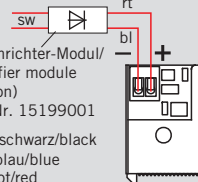

# TÜRÖFFNER / ELECTRIC STRIKE

Lucky Basic, Lucky Smoke, Lucky Fire

12V DC I=240 mA (max. 400 mA)  
 24V DC I=160 mA (max. 400 mA)  
 Einschaltdauer(ED)/Duty factor (DF): 100%  
 Einbaulage/fitting position: universal  
 Kontaktbelastbarkeit/Contact rating: 48V/1A

12/24V DC

12/24V AC

Gleichrichter-Modul/  
 Rectifier module  
 (Option)  
 Art.-Nr. 15199001  
 sw = schwarz/black  
 bl = blau/blue  
 rt = rot/red

12/24V AC/DC

Gleichrichter-Modul/  
 Rectifier module

Easy Adapt