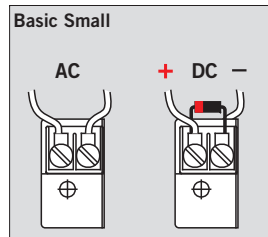

TÜRÖFFNER / ELECTRIC STRIKE

Basic, Smoke, Fire

WN 058351 45532, 09/12

CE	DORMA GmbH + Co. KG		12	
	DORMA Platz 1			
	58 256 Eintrapektal/Germany			
	0432-OPD-0173	Smoke	2	S I 8 A 0 L 2 I* 3
EN 14846:2008	Fire	2	S I 8 E 0 L 2 I* 3	
Dangerous substances: None				*RR-Contact