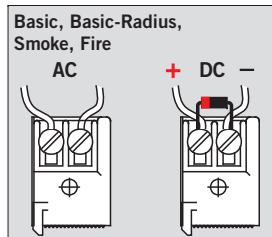

# TÜRÖFFNER / ELECTRIC STRIKE

Basic, Smoke, Fire

WN 058351 45532, 09/12

<b>CE</b>	DORMA GmbH + Co. KG		12	
	DORMA Platz 1			
	58 256 Eintrapektal/Germany			
	0432-OPD-0173	Smoke	2	S I 8 A 0 L 2 I* 3
EN 14846:2008	Fire	2	S I 8 E 0 L 2 I* 3	
Dangerous substances: None				*RR-Contact

# TÜRÖFFNER / ELECTRIC STRIKE

Lucky Basic, Lucky Smoke, Lucky Fire

12V DC I=240 mA (max. 400 mA)  
 24V DC I=160 mA (max. 400 mA)  
 Einschaltdauer(ED)/Duty factor (DF): 100%  
 Einbaulage/fitting position: universal  
 Kontaktbelastbarkeit/Contact rating: 48V/1A