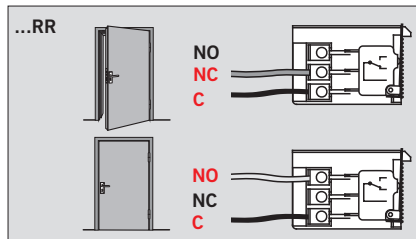

# TÜRÖFFNER / ELECTRIC STRIKE

Basic, Smoke, Fire

WN 058351 45532, 09/12

<b>CE</b>	DORMA GmbH + Co. KG		12	
	DORMA Platz 1			
	58 256 Eintrapektal/Germany			
	0432-OPD-0173	Smoke	2	S I 8 A 0 L 2 I* 3
EN 14846:2008	Fire	2	S I 8 E 0 L 2 I* 3	
Dangerous substances: None				*RR-Contact

# TÜRÖFFNER / ELECTRIC STRIKE

Lucky Basic, Lucky Smoke, Lucky Fire

12V DC I=240 mA (max. 400 mA)  
 24V DC I=160 mA (max. 400 mA)  
 Einschaltdauer(ED)/Duty factor (DF): 100%  
 Einbaulage/fitting position: universal  
 Kontaktbelastbarkeit/Contact rating: 48V/1A