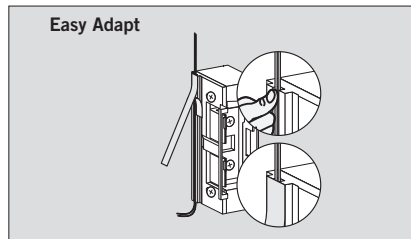

TÜRÖFFNER / ELECTRIC STRIKE

Basic, Smoke, Fire

WN 058351 45532, 09/12

CE	DORMA GmbH + Co. KG		12	
	DORMA Platz 1			
	58 256 Eintrapektal/Germany			
	0432-OPD-0173	Smoke	2	S I 8 A 0 L 2 I* 3
EN 14846:2008	Fire	2	S I 8 E 0 L 2 I* 3	
Dangerous substances: None				*RR-Contact