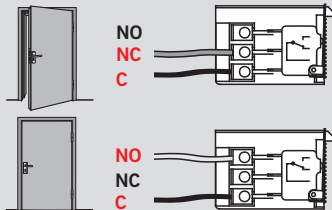

TÜRÖFFNER / ELECTRIC STRIKE

Lucky Basic, Lucky Smoke, Lucky Fire

12V DC I=240 mA (max. 400 mA)
24V DC I=160 mA (max. 400 mA)
Einschaltdauer(ED)/Duty factor (DF): 100%
Einbaulage/fitting position: universal
Kontaktbelastbarkeit/Contact rating: 48V/1A

12/24V DC

12/24V AC

Gleichrichter-Modul/
Rectifier module
(Option)
Art.-Nr. 15199001
sw = schwarz/black
bl = blau/blue
rt = rot/red

12/24V AC/DC

Gleichrichter-Modul/
Rectifier module

Easy Adapt

...RR

Änderungen vorbehalten
Subject to change without notice

DORMA GmbH + Co. KG		12	
DORMA Platz 1			
58 256 Ennepetal/Germany			
0432-0P0-0173	Smoke	2	S 18 A 0 L 2 1* 3
EN 14846:2008	Fire	2	S 18 E 0 L 2 1* 3
Dangerous substances: None		*RR-Contact