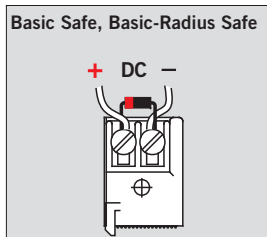

# TÜRÖFFNER / ELECTRIC STRIKE

Basic, Smoke, Fire

WN 058351 45532, 09/12

<b>CE</b>	DORMA GmbH + Co. KG		12	
	DORMA Platz 1			
	58 256 Eintrapektal/Germany			
	0432-OPD-0173	Smoke	2	S I 8 A 0 L 2 I* 3
EN 14846:2008	Fire	2	S I 8 E 0 L 2 I* 3	
Dangerous substances: None				*RR-Contact

# TÜRÖFFNER / ELECTRIC STRIKE

Lucky Basic, Lucky Smoke, Lucky Fire

12V DC I=240 mA (max. 400 mA)  
 24V DC I=160 mA (max. 400 mA)  
 Einschaltdauer(ED)/Duty factor (DF): 100%  
 Einbaulage/fitting position: universal  
 Kontaktbelastbarkeit/Contact rating: 48V/1A