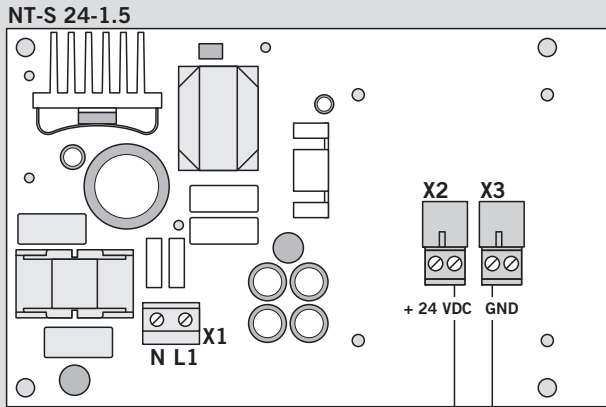

WN 057981-45532  
09/11

M-SVP-S24 DCW® + M-SVP 2000 DCW® + CODIC-Card-Leser CRx

M-SVP-S24 DCW®

M-SVP 2000 DCW®

I - Y (ST) Y 4 x 2 x 0,8  
max. 30m

CODIC-Card-Leser CRx

LiYY 2 x 2 x 0,5 mm<sup>2</sup>  
Ø max. 8mm, max. 10m

LiYY 2 x 0,5 mm<sup>2</sup>

DCW®

Drückerkontakt

KÜ

Änderungen vorbehalten  
Subject to change without notice