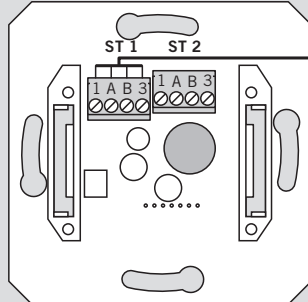

WN 057981-45532  
09/11

M-SVP-S24 DCW® + M-SVP 2000 DCW® + CODIC-Card-Leser CRx

M-SVP-S24 DCW®

M-SVP 2000 DCW®

I - Y (ST) Y 4 x 2 x 0,8  
max. 30m

CODIC-Card-Leser CRx

LiYY 2 x 2 x 0,5 mm<sup>2</sup>  
Ø max. 8mm, max. 10m

LiYY 2 x 0,5 mm<sup>2</sup>

DCW®

Drückerkontakt

KÜ

Änderungen vorbehalten  
Subject to change without notice