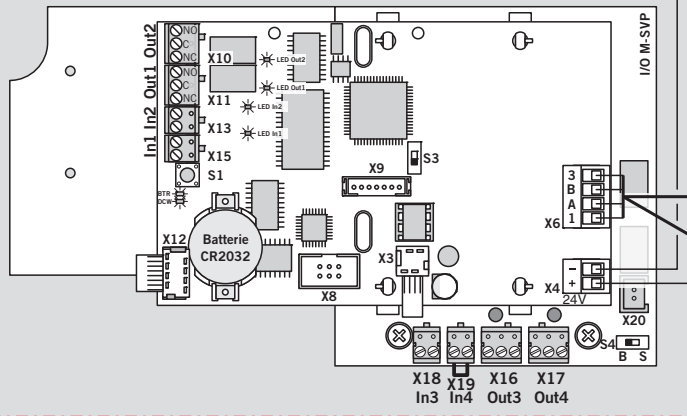

WN 057981-45532  
09/11

M-SVP-S24 DCW® + M-SVP 2000 DCW® + CODIC-Card-Leser CRx

M-SVP-S24 DCW®

M-SVP 2000 DCW®

I - Y (ST) Y 4 x 2 x 0,8  
max. 30m

CODIC-Card-Leser CRx

LiYY 2 x 2 x 0,5 mm<sup>2</sup>  
Ø max. 8mm, max. 10m

LiYY 2 x 0,5 mm<sup>2</sup>

DCW®

Drückerkontakt

KÜ

Änderungen vorbehalten  
Subject to change without notice