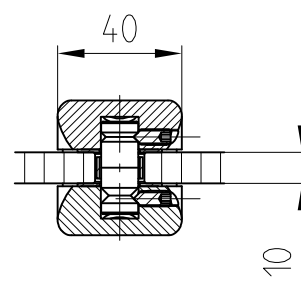

ARCOS Stoßgriff

fuer 8mm - 12mm Glas
 -zwei Befestigungspunkte 398 mm lang-

Glasbearbeitung
 1:2

Art. Nr. 26.500 (fuer 8 - 12mm Glas)

Glasdicke	Länge der Verbindungsbolzen	Anzahl der Unterlegscheiben
8 mm	28 mm	—
10 mm	30 mm	1
12 mm	32 mm	2

Schnitt A:A 1:2.5

90° gedreht