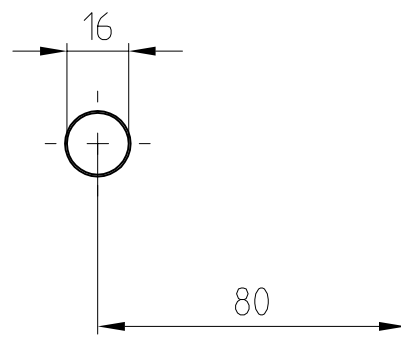

ARCOS Stoßgriff

fuer 8mm - 12mm Glas
 -zwei Befestigungspunkte 398 mm lang-

Glasbearbeitung
 1:2

Art. Nr. 26.500 (fuer 8 - 12mm Glas)

Glasdicke	Länge der Verbindungsbolzen	Anzahl der Unterlegscheiben
8 mm	28 mm	—
10 mm	30 mm	1
12 mm	32 mm	2

Schnitt A:A 1:2.5

90° gedreht