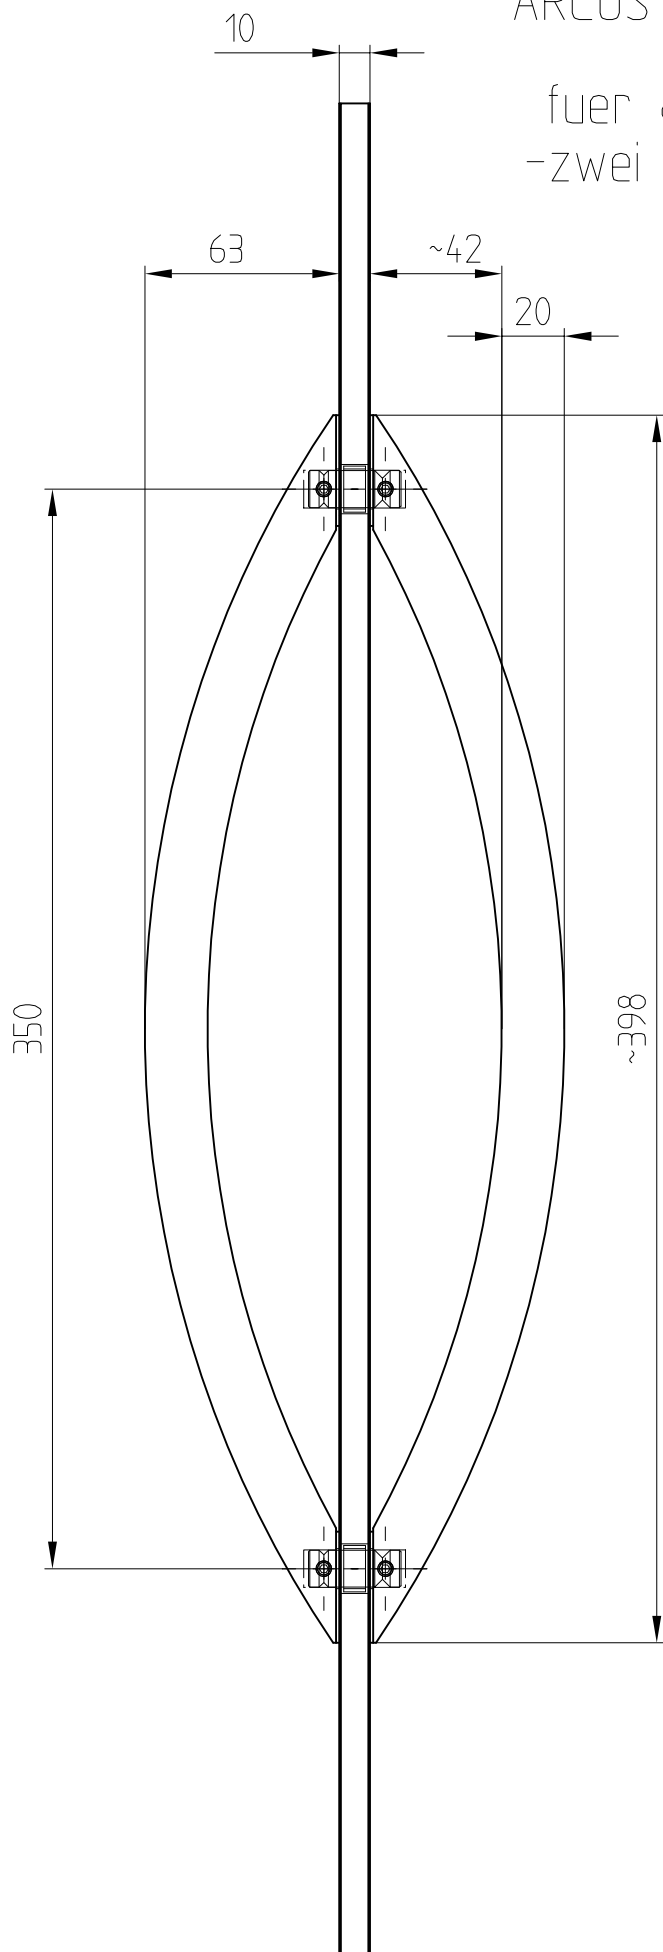

ARCOS Stoßgriff

fuer 8mm - 12mm Glas
 -zwei Befestigungspunkte 398 mm lang-

Glasbearbeitung
 1:2

Art. Nr. 26.500 (fuer 8 - 12mm Glas)

Glasdicke	Länge der Verbindungsbolzen	Anzahl der Unterlegscheiben
8 mm	28 mm	—
10 mm	30 mm	1
12 mm	32 mm	2

Schnitt A:A 1:2.5

90° gedreht