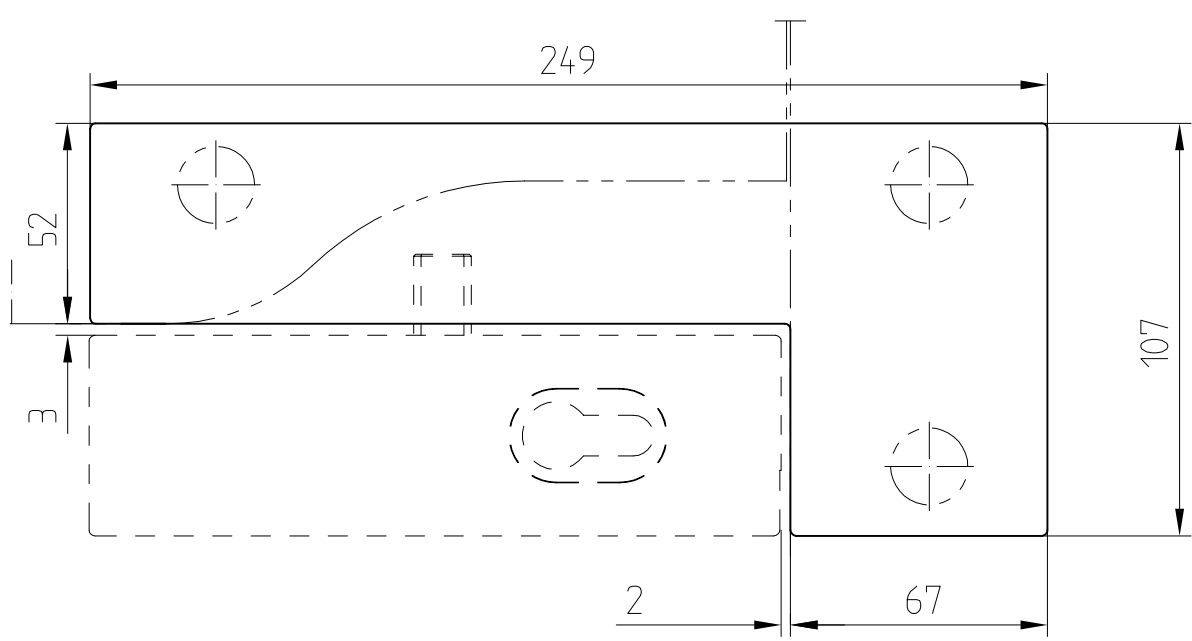

ARCOS-Universal Winkel-Oberlichtgegenkasten
GK 40
Art.Nr. 26.250

F:\DATEN\DETAIL\26\26-080.DWG