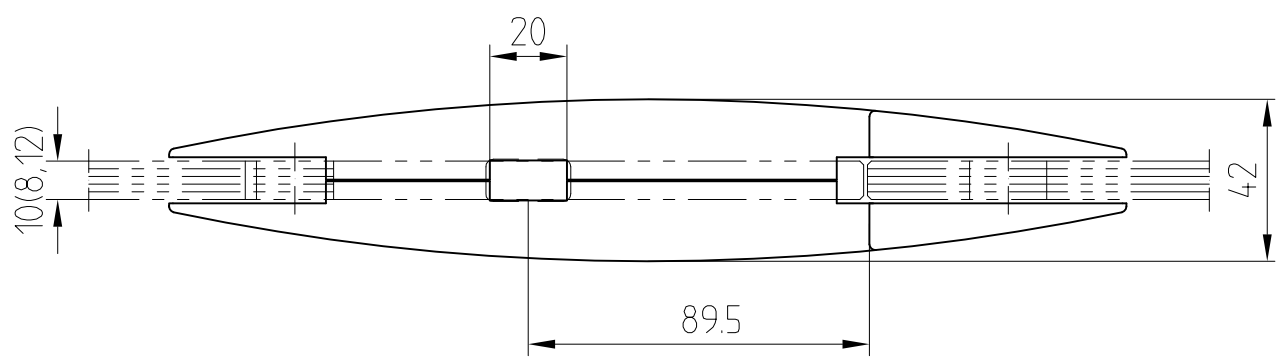

ARCOS-Universal Winkel-Oberlichtgegenkasten
GK 40
Art.Nr. 26.250

F:\DATEN\DETAIL\26\26-080.DWG