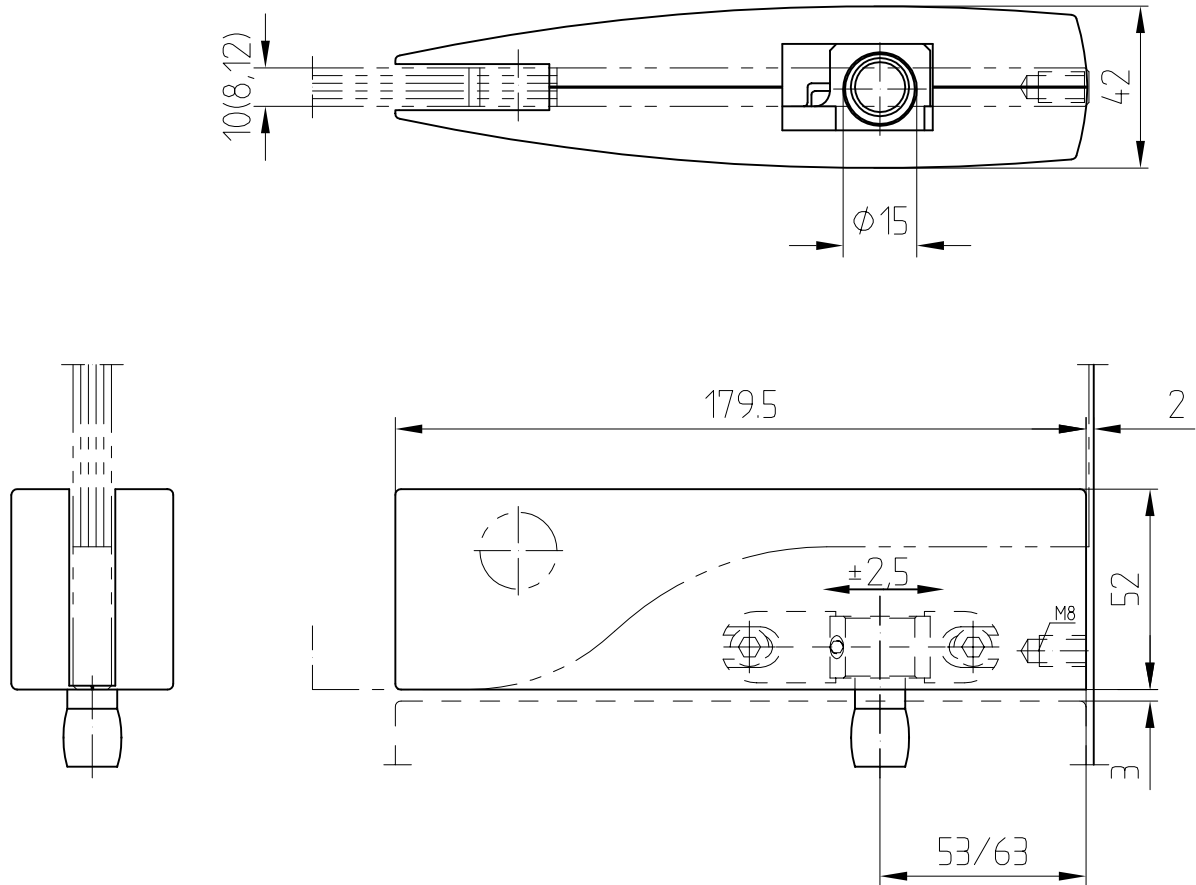

# ARCOS-Universal Oberlichtbeschlag PT 30

26.120

Art.Nr. 26.120 mit Zapfen 15 mm  $\phi$  für 10 mm Glasdicke

ARCOS-Universal PT 30  
mit Anschlageneinsatz  
Art-Nr. 26.420

ARCOS-Universal PT 30  
mit Blindeinsatz  
Art-Nr. 26.421