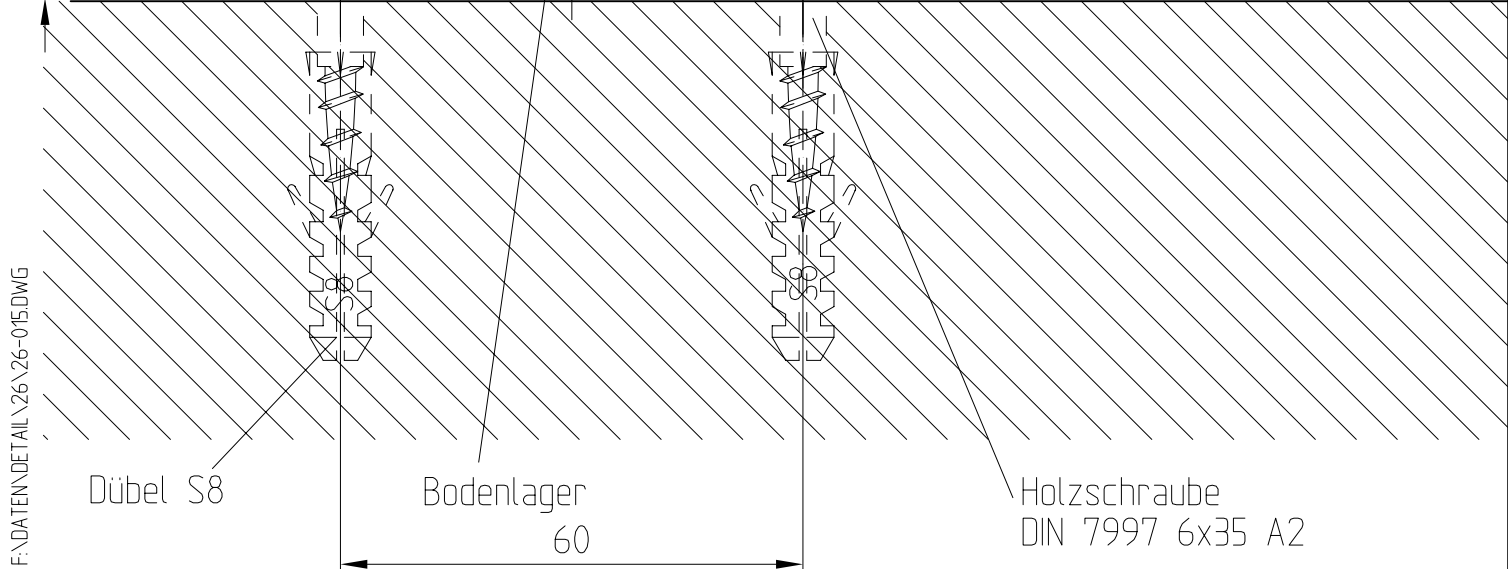

Bodenlager für Feuchträume

Art.-Nr. 01.137

(für ARCOS Universal-Beschlag PT 10)

01.137

Zylinderschraube
DIN 6912 M6x20 verz.

Einsatzteil

Sk-Mutter DIN 934-M6
(Einbruch-Sicherheit)

F:\DATEN\DETAIL\26\26-015.DWG

Dübel S8

Bodenlager
60

Holzschraube
DIN 7997 6x35 A2

1:1

02.02

26-015