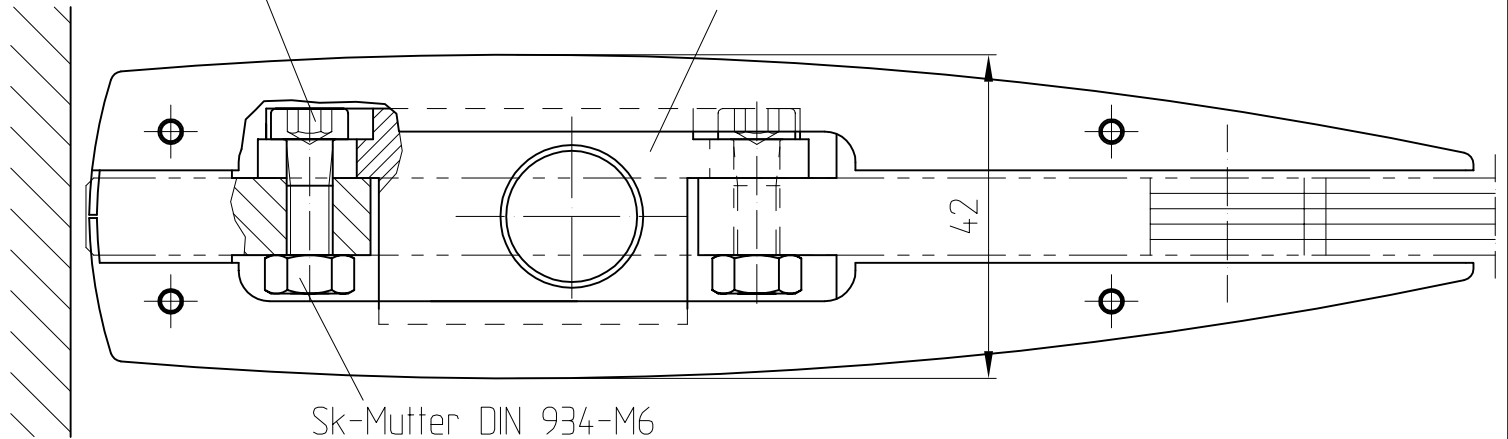

Bodenlager für Feuchträume

Art.-Nr. 01.137

(für ARCOS Universal-Beschlag PT 10)

01.137

Zylinderschraube
DIN 6912 M6x20 verz.

Einsatzteil

Sk-Mutter DIN 934-M6
(Einbruch-Sicherheit)

F:\DATEN\DETAIL\26\26-015.DWG

Dübel S8

Bodenlager
60

Holzschraube
DIN 7997 6x35 A2

1:1

02.02

26-015