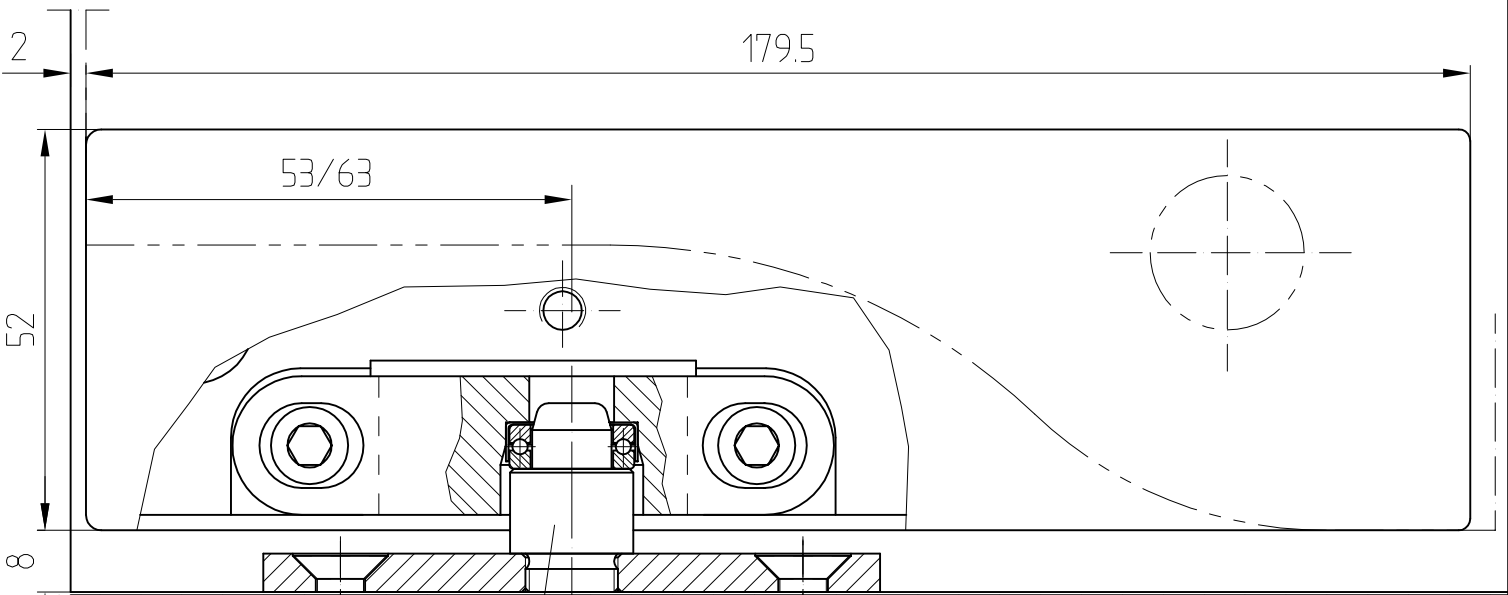

Bodenlager für Feuchträume

Art.-Nr. 01.137

(für ARCOS Universal-Beschlag PT 10)

01.137

Zylinderschraube
DIN 6912 M6x20 verz.

Einsatzteil

Sk-Mutter DIN 934-M6
(Einbruch-Sicherheit)

F:\DATEN\DETAIL\26\26-015.DWG

Dübel S8

Bodenlager
60

Holzschraube
DIN 7997 6x35 A2

1:1

02.02

26-015