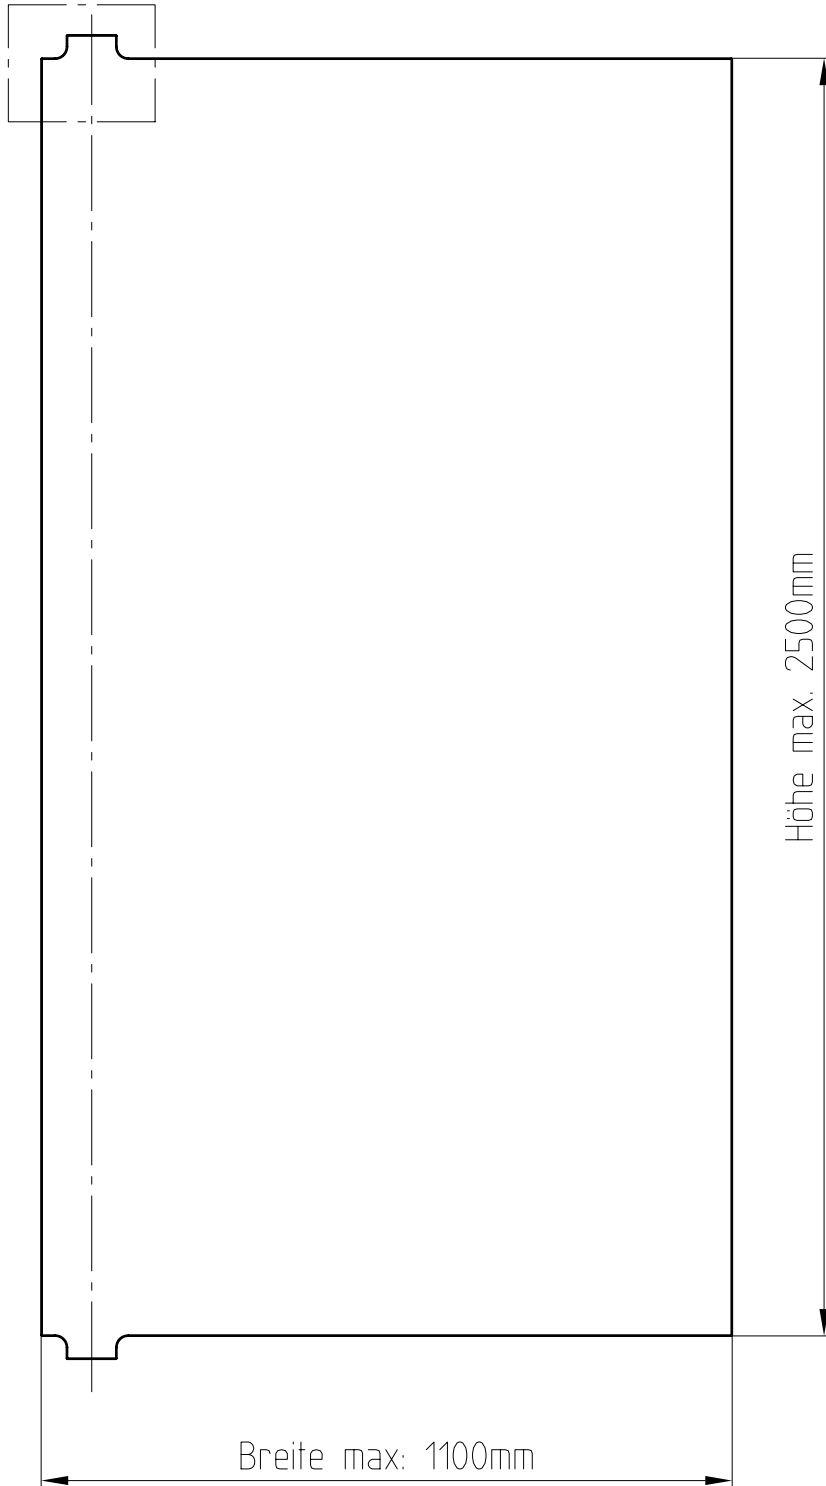

VISUR Drehtürsystem
Glasbearbeitung, 10/12mm ESG

Ausführung der Glaszungen
oben und unten gleich

ESG = Einscheibensicherheitsglas