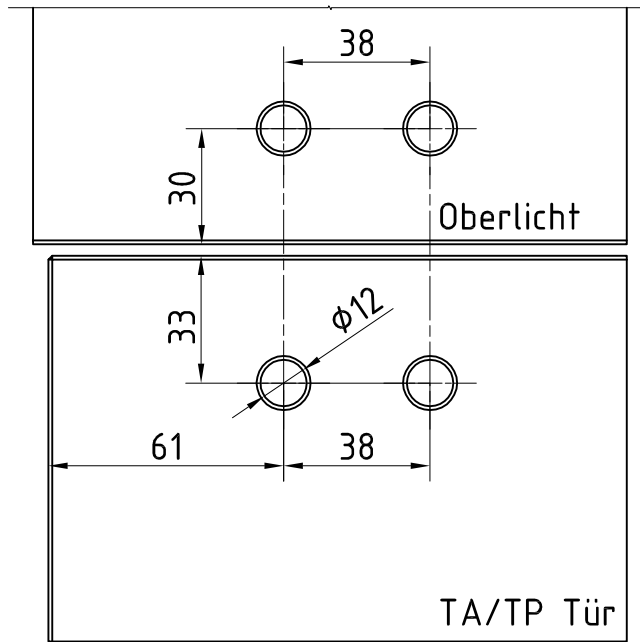

Pendeltür mit Oberlicht

und Anschlagtüren mit oberer Verriegelung

Pendeltür
Art. Nr. 04.207

TA nach
ausssen öffnend
Art. Nr. 04.208

TA nach
innen öffnend
Art. Nr. 04.209

Deckenverriegelung
TA-Tür mit
Schließung in Buchse
Art. Nr. 04.210

1:2

11.10 / 005346

04-171