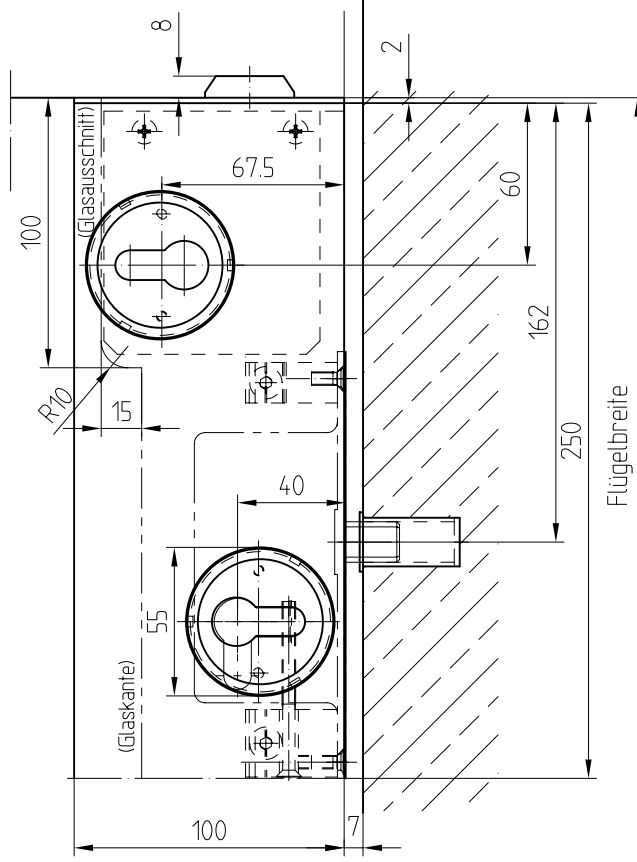

Türschiene mit seitlich schließendem Fallenschloß und Riegelschloß (1-tourig) (Ausf. links)

- mit Anschlagtürbeschlägen
Art. Nr. 04.179 / 04.143 links
Art. Nr. 04.181 / 04.145 rechts
- mit Pendeltürbeschlägen
Art. Nr. 04.191 links
Art. Nr. 04.193 rechts

Grundkörper 250 mm lang mit seitlich
schließendem Fallen- und Riegelschloß

mit Bodenbuchse
Art. Nr. 05.192

weitere Bodenbuchsen
und Schließblech siehe
Detail 05-015