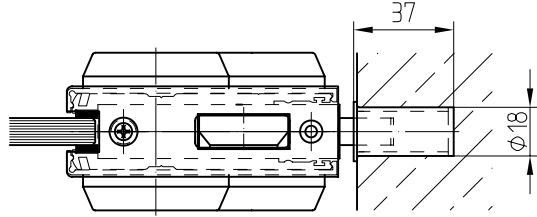

Türschiene mit seitlich schließendem Fallenschloß und Riegelschloß (1-tourig) (Ausf. links)

- mit Anschlagtürbeschlägen
Art. Nr. 04.179 / 04.143 links
Art. Nr. 04.181 / 04.145 rechts
- mit Pendeltürbeschlägen
Art. Nr. 04.191 links
Art. Nr. 04.193 rechts

Grundkörper 250 mm lang mit seitlich
schließendem Fallen- und Riegelschloß

mit Bodenbuchse
Art. Nr. 05.192

weitere Bodenbuchsen
und Schließblech siehe
Detail 05-015