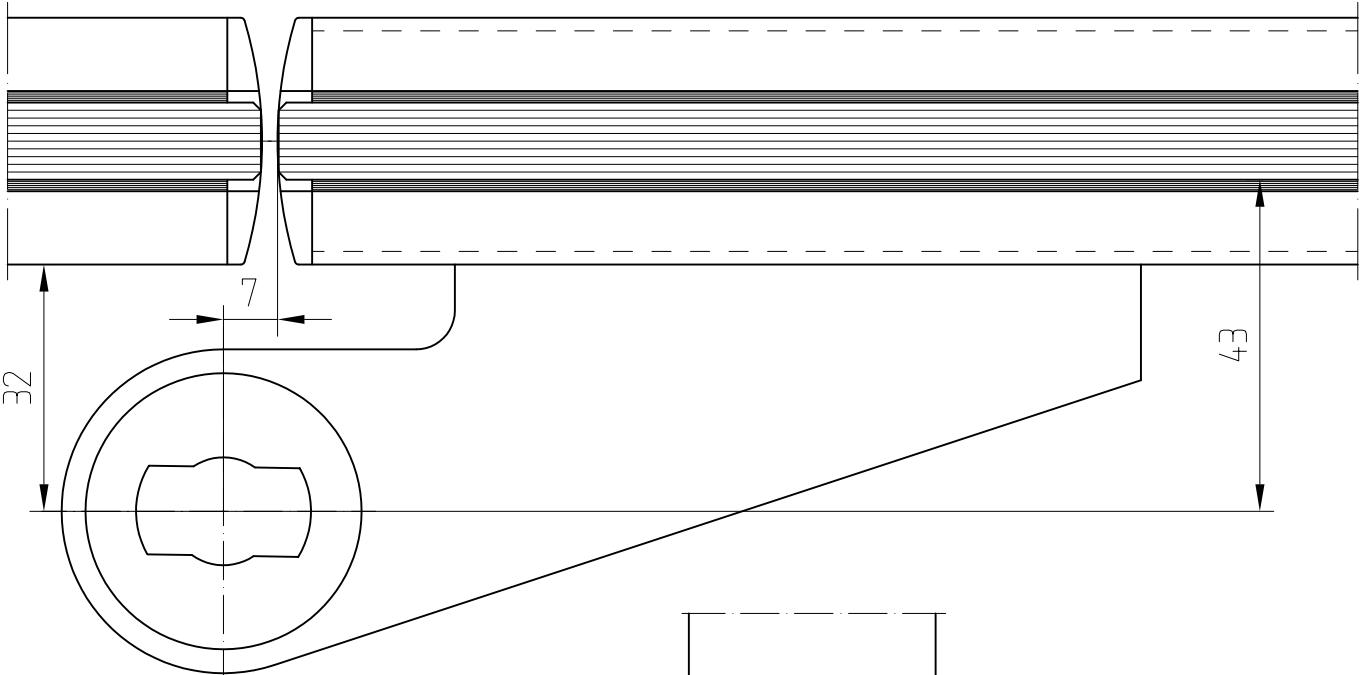

Türschiene mit unterem Türhebel für Anschlagtür AT

F:\DATEN\DETAIL\04\04-090.DWG

03.06

04-090