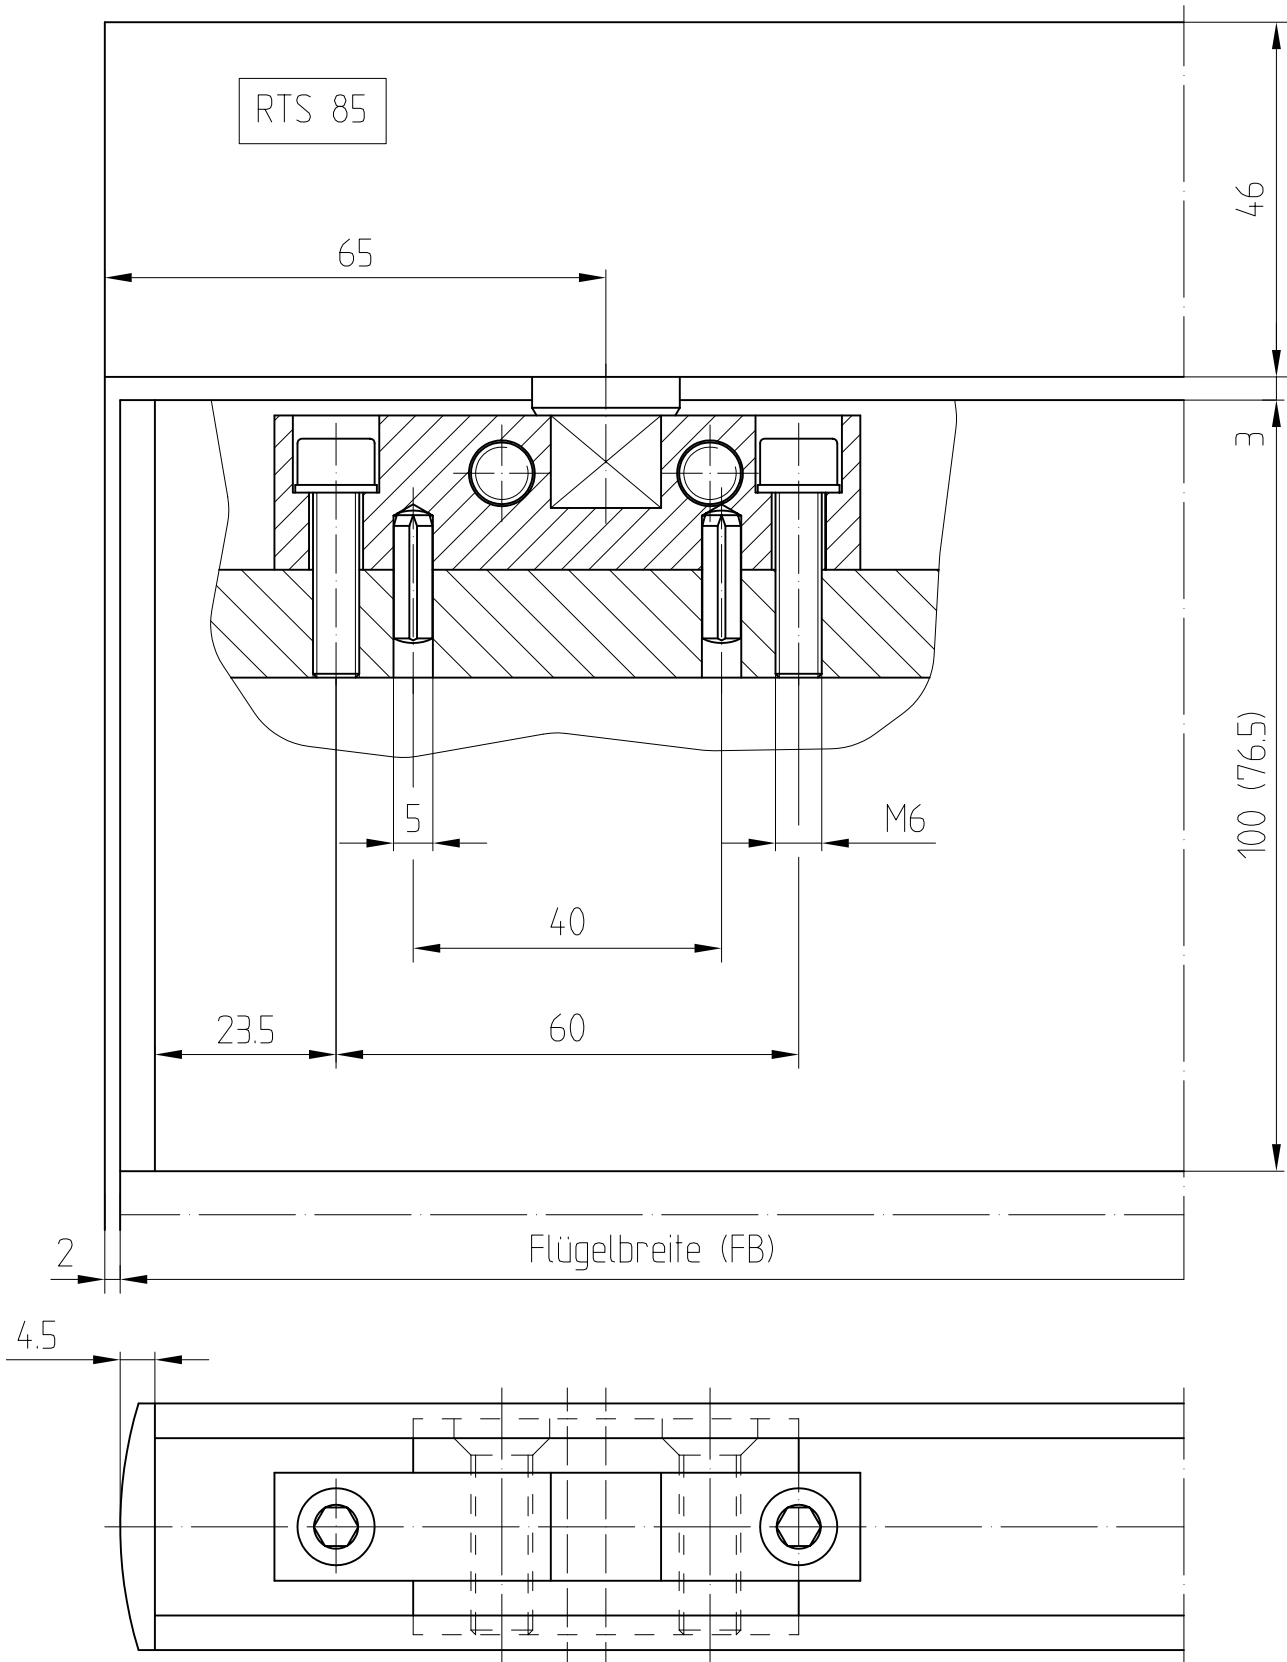

Türschiene mit oberem Einsatz Art. Nr. 04.611
für Rahmentürschließer RTS 85

04.611

max. Höhe: 3500 mm
 max. Breite: 1250 mm
 max. Gewicht: 110 kg
 mit RTS EN 4 und Bodenlager Art. Nr. 04.602/04.603
 (siehe Seite 04-029/04-030)